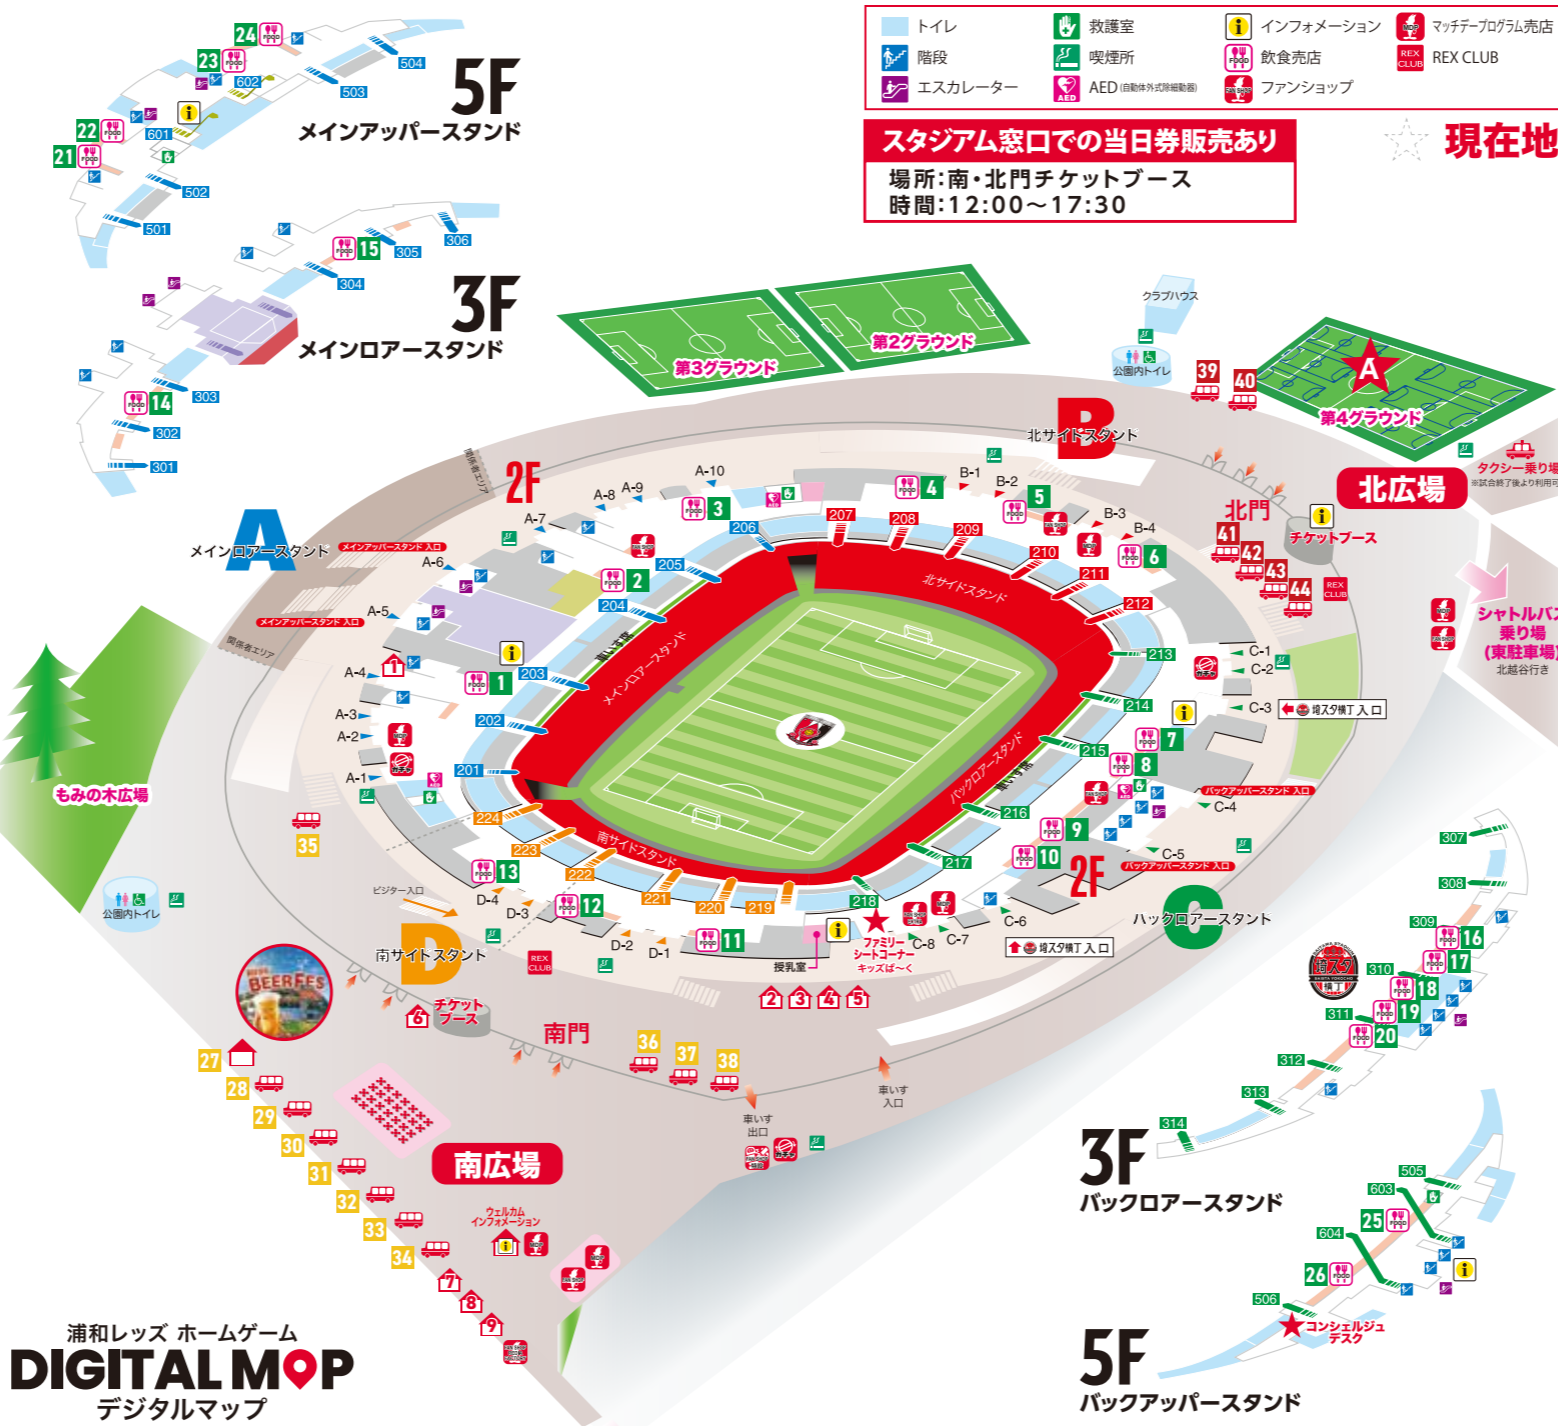

浦和レッズ ホームゲーム **DIGITAL MOP** デジタルマップ
埼スタがもっと身近に！ 座席やイベントブースへの道順がスマホで一目瞭然！

スタジアム窓口での当日券販売あり
場所：南・北門チケットブース
時間：12:00～17:30

1 グリーンパル バターライスのオムキーマカロー 1,300円	3 三宝苑 スパイシーハラミカレー 1,350円
5 TOBU FOODS SERVICE ナパビターカレーのポークカレー 1,300円	10 味衛門 キムチ鍋ハラミ丼 1,200円
15 砂時計 玉子サンド 700円	27 ローストチキンコロロキ ローストチキン観戦パック 1,800円
28 35 efe ケバブサンド 600円	29 銀だこ たご焼き 700円
34 日本一 浦和カツ 250円/本	43 ネオ屋台村 生姜焼き豚丼 1,100円

新たな選手コラボメニューが登場！ REDS Official Gourmet Shop!
スタジアムでしか出会えない「REDSグルメ」を通じて、観戦体験をさらに楽しく、そして特別なものへ。ここでしか味わえない一品をぜひご堪能ください！

場外ケータリング	南門内	北広場
27 ローストチキンコロロキ	35 efe	39 ローストチキンコロロキ
28 efe	36 37 38	40 ネオ屋台村
29 銀だこ	39	41 42 43 44
30 31 32 33	40	41 42 43 44
34 日本一	41 42 43 44	

FAN SHOP ~おすすめグッズ~ 11:00 Shop OPEN

商品価格には消費税が含まれています。

- 撥水ポケットハット(ネイビーカーキ) 各¥5,940
- ワンポイントREDS刺繍 ポロシャツ(白) 各¥5,900
- GO!レディア フライトタグキーホルダー(町田セルビア) ¥1,200
- GO!レディアステッカー(町田セルビア) ※試合終了後販売 ¥500
- マッチデー タオマフ キーホルダー(チャーム付) vs FC東京 ¥1,200

Next HomeGame 6.6

Sat. 16:00 kickoff VS 対戦相手未定