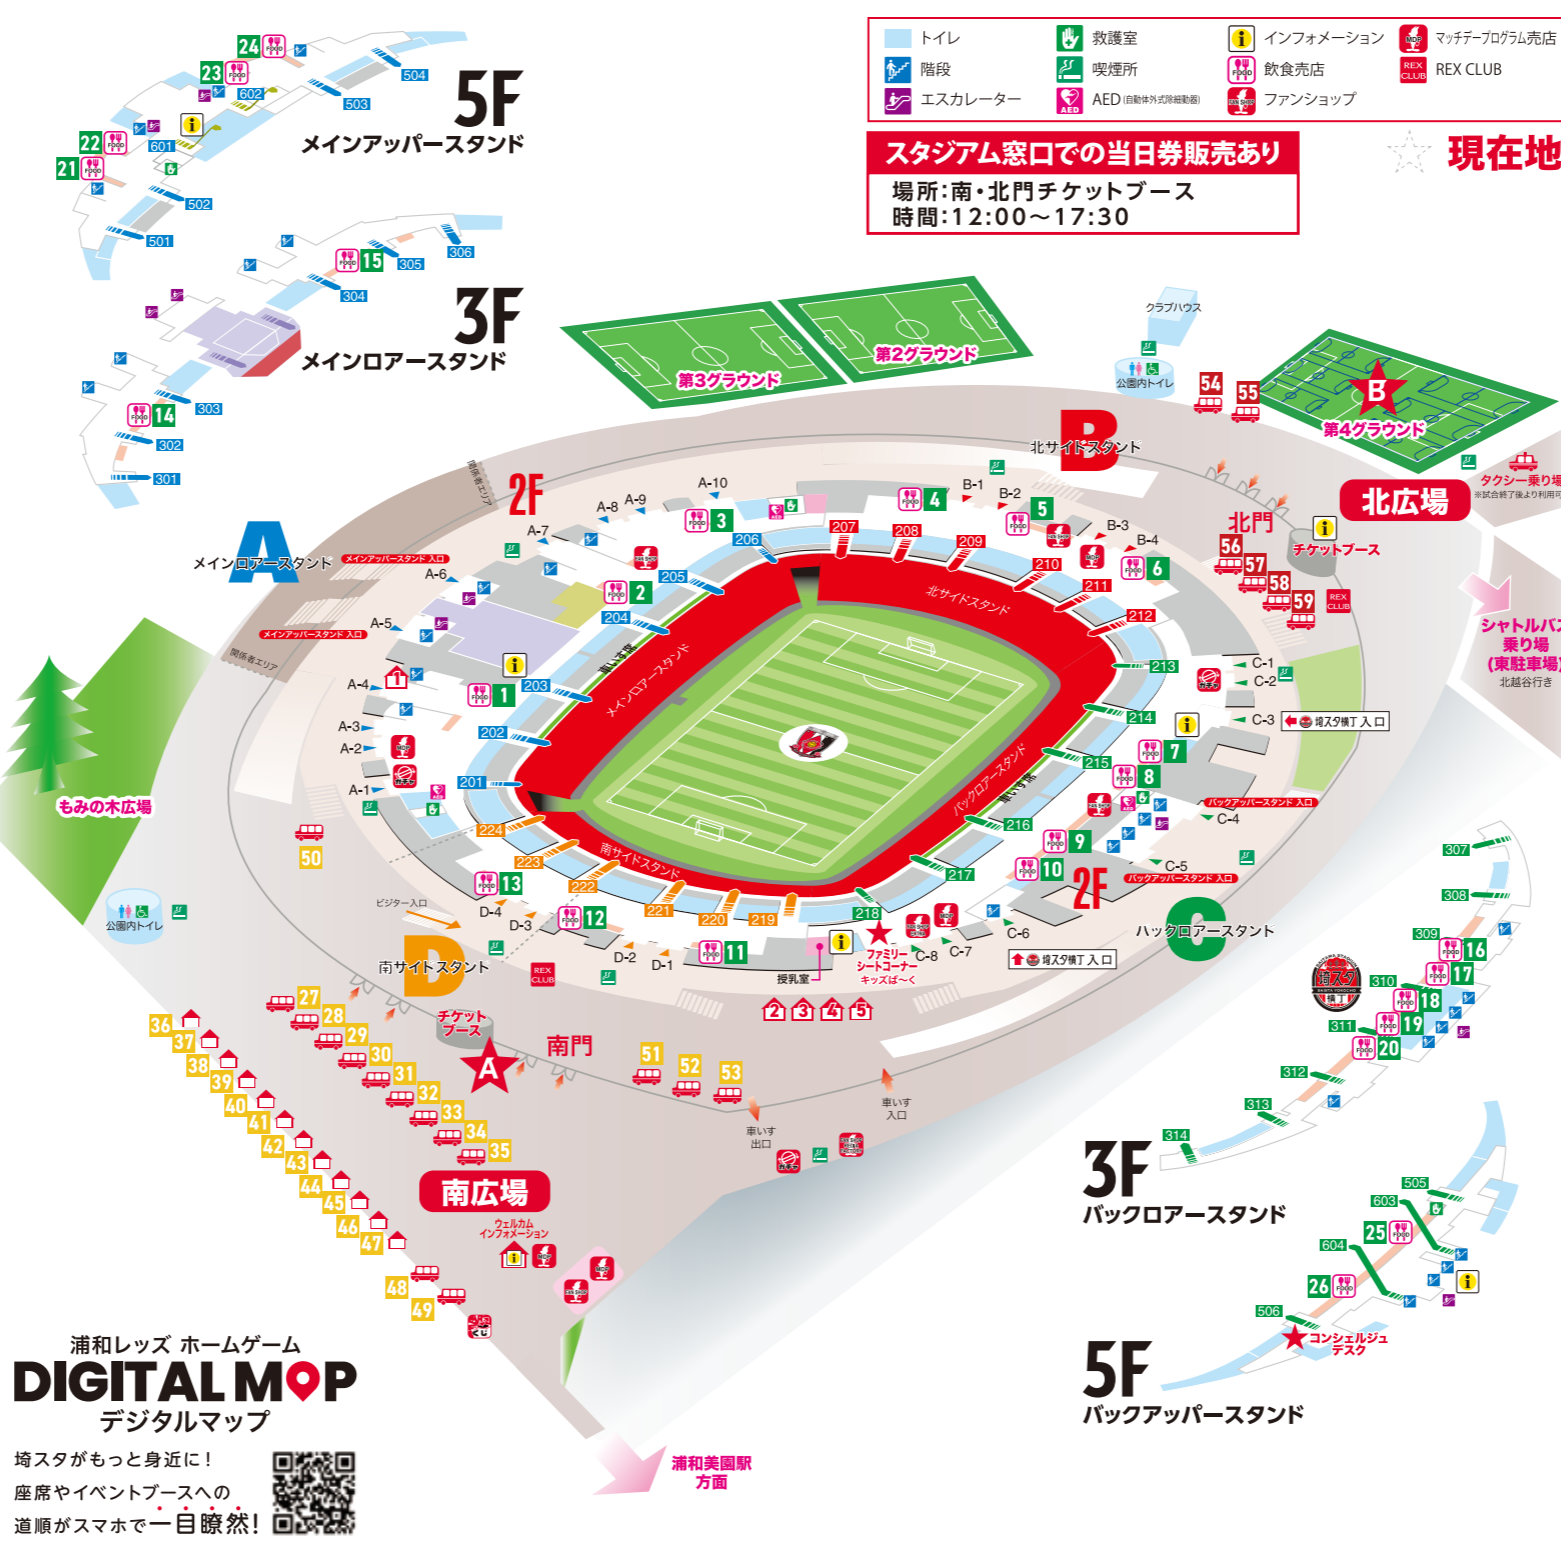

5.2 Sat. 16:00kickoff

[開場] 13:00 (ビジター 13:30)

スタジアム窓口での当日券販売あり
場所:南・北門チケットブース
時間:12:00~17:30

現在地

5月3日(日・祝)~6日(水・休)に埼玉スタジアムで開催される「VIVA LA ROCK」とコラボし、音楽ステージイベントを開催!

★「浦和レッズ」×「VIVA LA ROCK」音楽ステージイベント開催!
★VIVA LA GARDEN が南広場に登場!

浦和レッズ ホームゲーム DIGITAL MAP デジタルマップ
埼スタがもっと身近に!
座席やイベントブースへの道順がスマホで一目瞭然!

Next HomeGame 5.16 Sat. 16:00 kickoff vs FC TOKYO

新たな選手コラボメニューが登場! REDS Official Gourmet Shop!
スタジアムでしか出会えない「REDSグルメ」を通じて、観戦体験をさらに楽しく、そして特別なものへ。

場外ケータリング

南広場	南門内	北広場	北門内
27 efe <ケバブサンド> 46 ローストチキンコオロギ <ローストチキン> 48 銀だこ <たこ焼き> 49 日本一 <焼鳥、惣菜、弁当>	50 efe <ケバブサンド> 51 52 53 54 55 56 57 58 59 <横手やきそば><ダブルチーズバーガーセット> ネオ屋台村 <ナシシロシロパイシー焼ハーフ>	56 57 58 59 <ケバブサンド> 54 ローストチキンコオロギ <ローストチキンとハニーマスタードソースのホットサン/> 55 ネオ屋台村 <115 CURRY (RED, BLACK)>	56 57 58 59 <ケバブサンド> ネオ屋台村 <自家製フランクフルト> <生食焼き豚> <あいがも三色丼>

マッチデープログラム (MDP) 時間:開場(13:00)~試合終了から約30分後まで
場所: 場外南広場特設ブース 場外南広場ファンショップ内