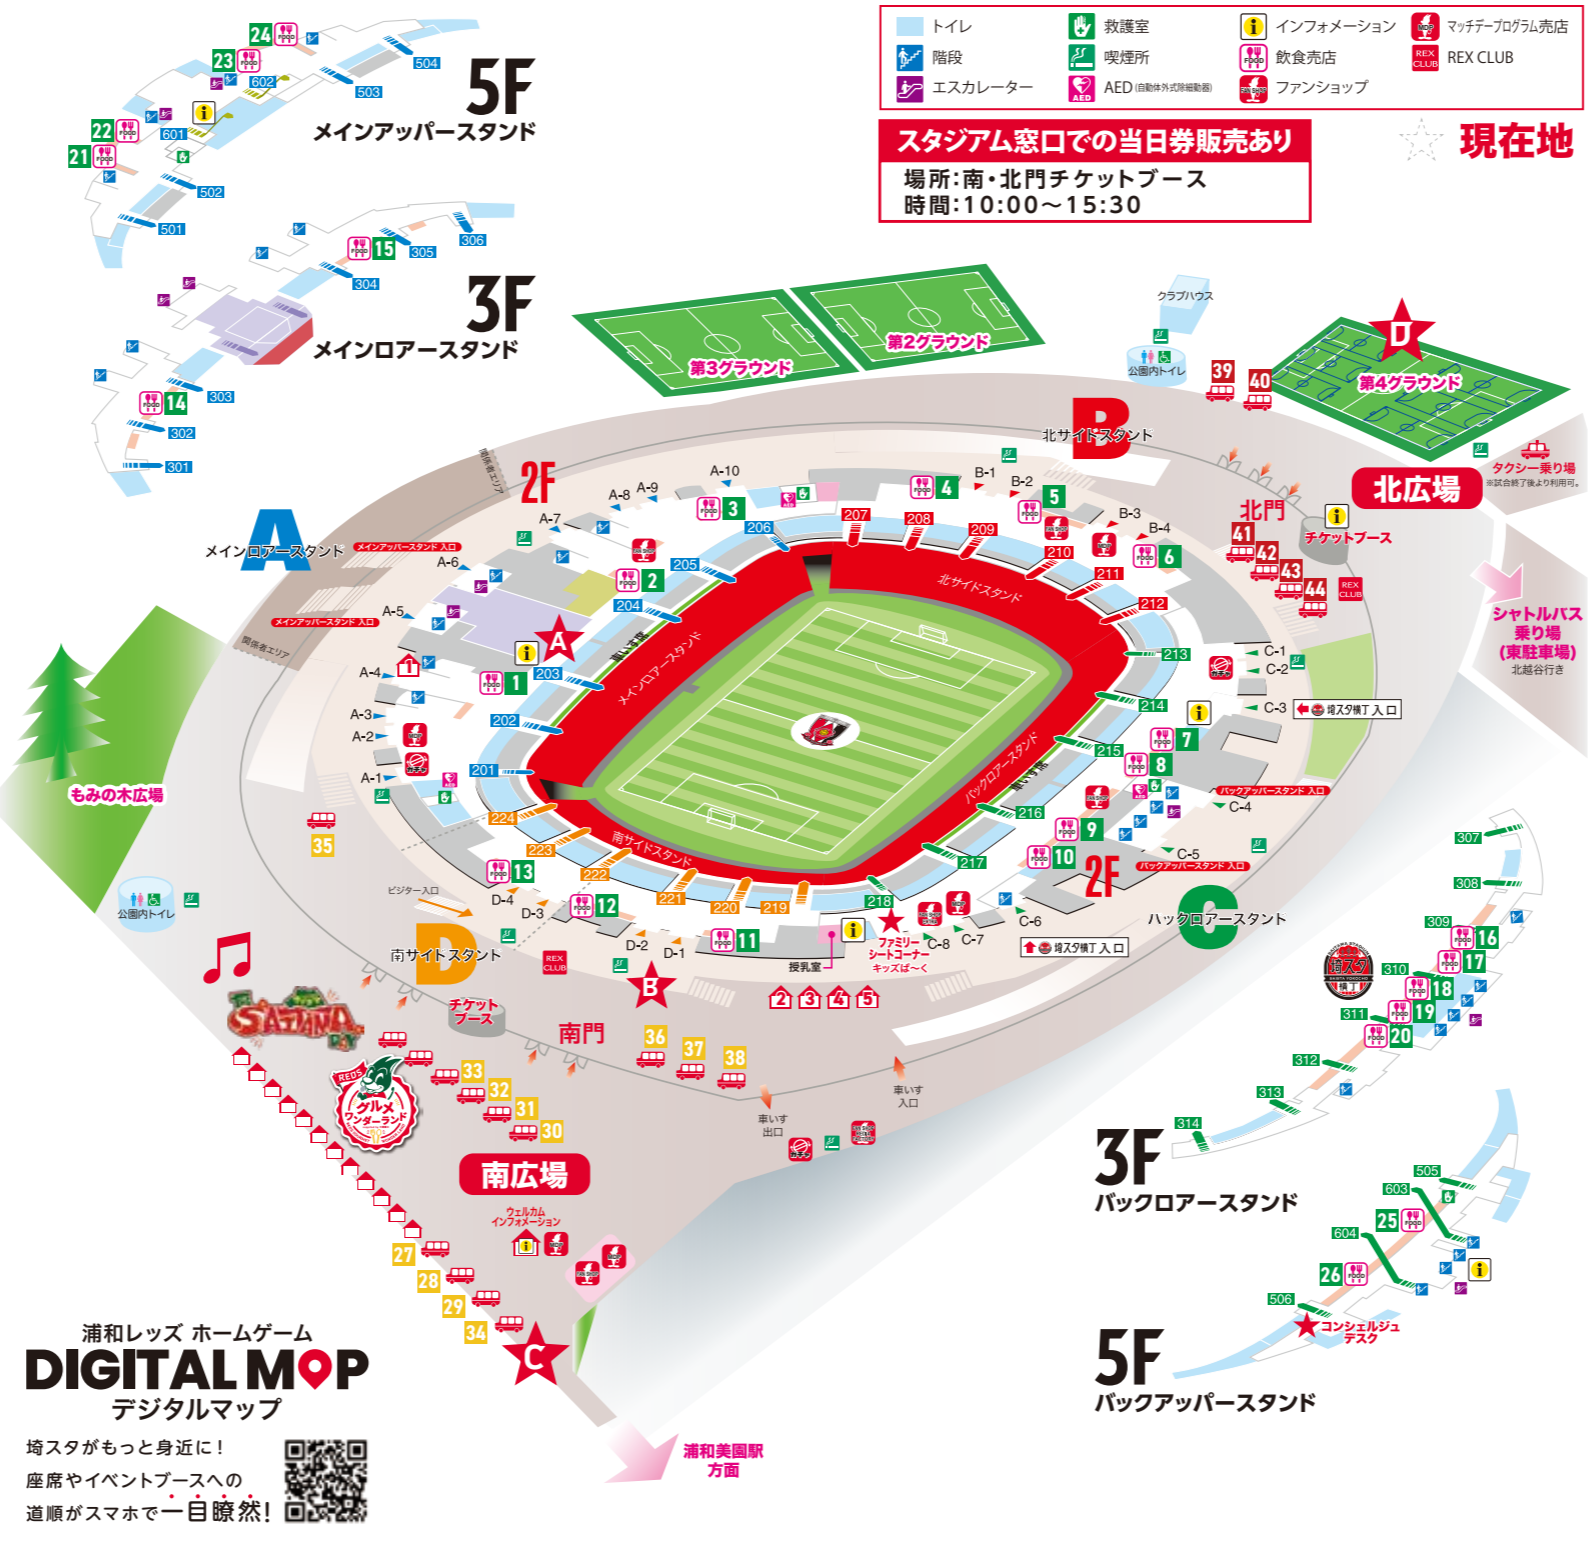

Event & Booth

地域リーグラウンド Sec13

4.29 Wed.

15:00 kickoff

[開場] 12:00 (ビジター 12:30)

VS

川崎フロンターレ

Stadium Gourmet

ポイント交換
時間：開場(12:00)〜試合終了から約30分後まで 場所：南門内ベデストリアンデッキ下
来場ポイント登録
時間：開場(12:00)〜試合終了から約30分後まで
場所：①南門内ベデストリアンデッキ下 ②北門内案内所横

「明治安田」百年構想リーグ オリジナルデザインチケット引換デスク
水戸戦の「明治安田」百年構想リーグ オリジナルデザインチケットをご購入された方の引換デスクとなります。事前にお引換券をご用意いただき、引換デスクにて引換券をご提示ください。

SFP×SDGsブース
【SPORTS FOR PEACE】×浦和レッズSDGsに関する企画や展示、各種お知らせやSDGs啓発活動などを行います。場所：南門内 時間：12:00〜15:00

埼玉県ブース
「ひとつ、ひとつ、実現するふくしま」 場所：南門内 時間：開場(12:00)〜キックオフまで
さいたま市ブース
【交通ルールとマナーを守りましょう】 場所：南門内 時間：開場(12:00)〜キックオフまで
ホームタウン&ハートフルクラブブース
【ひっばREDS】「レッズローズお渡し場所」【令和8年岩手県大槌町野火災義援金募金】受付、などを実施!

浦和レッズ ホームゲーム DIGITAL MOP デジタルマップ

埼玉スタがもっと身近に!
座席やイベントブースへの道順がスマホで一目瞭然!

Next HomeGame 5.2

Sat. 16:00 kickoff vs JEF UNITED ICHIHARA CHIBA

その他のスタクル詳細はこちら

場外ケータリング	南門内	北広場	北門内
27 ローストチキンコロロキ	35 efe	39 ローストチキンコロロキ	41 クレバサンド
28 efe	36 37 38	40 ネオ屋台村	42 クレバサンド
29 銀だこ	39	41 42 43 44	43 クレバサンド
30 31 32 33	40	41 42 43 44	44 クレバサンド
34 日本一	41 42 43 44	45	45