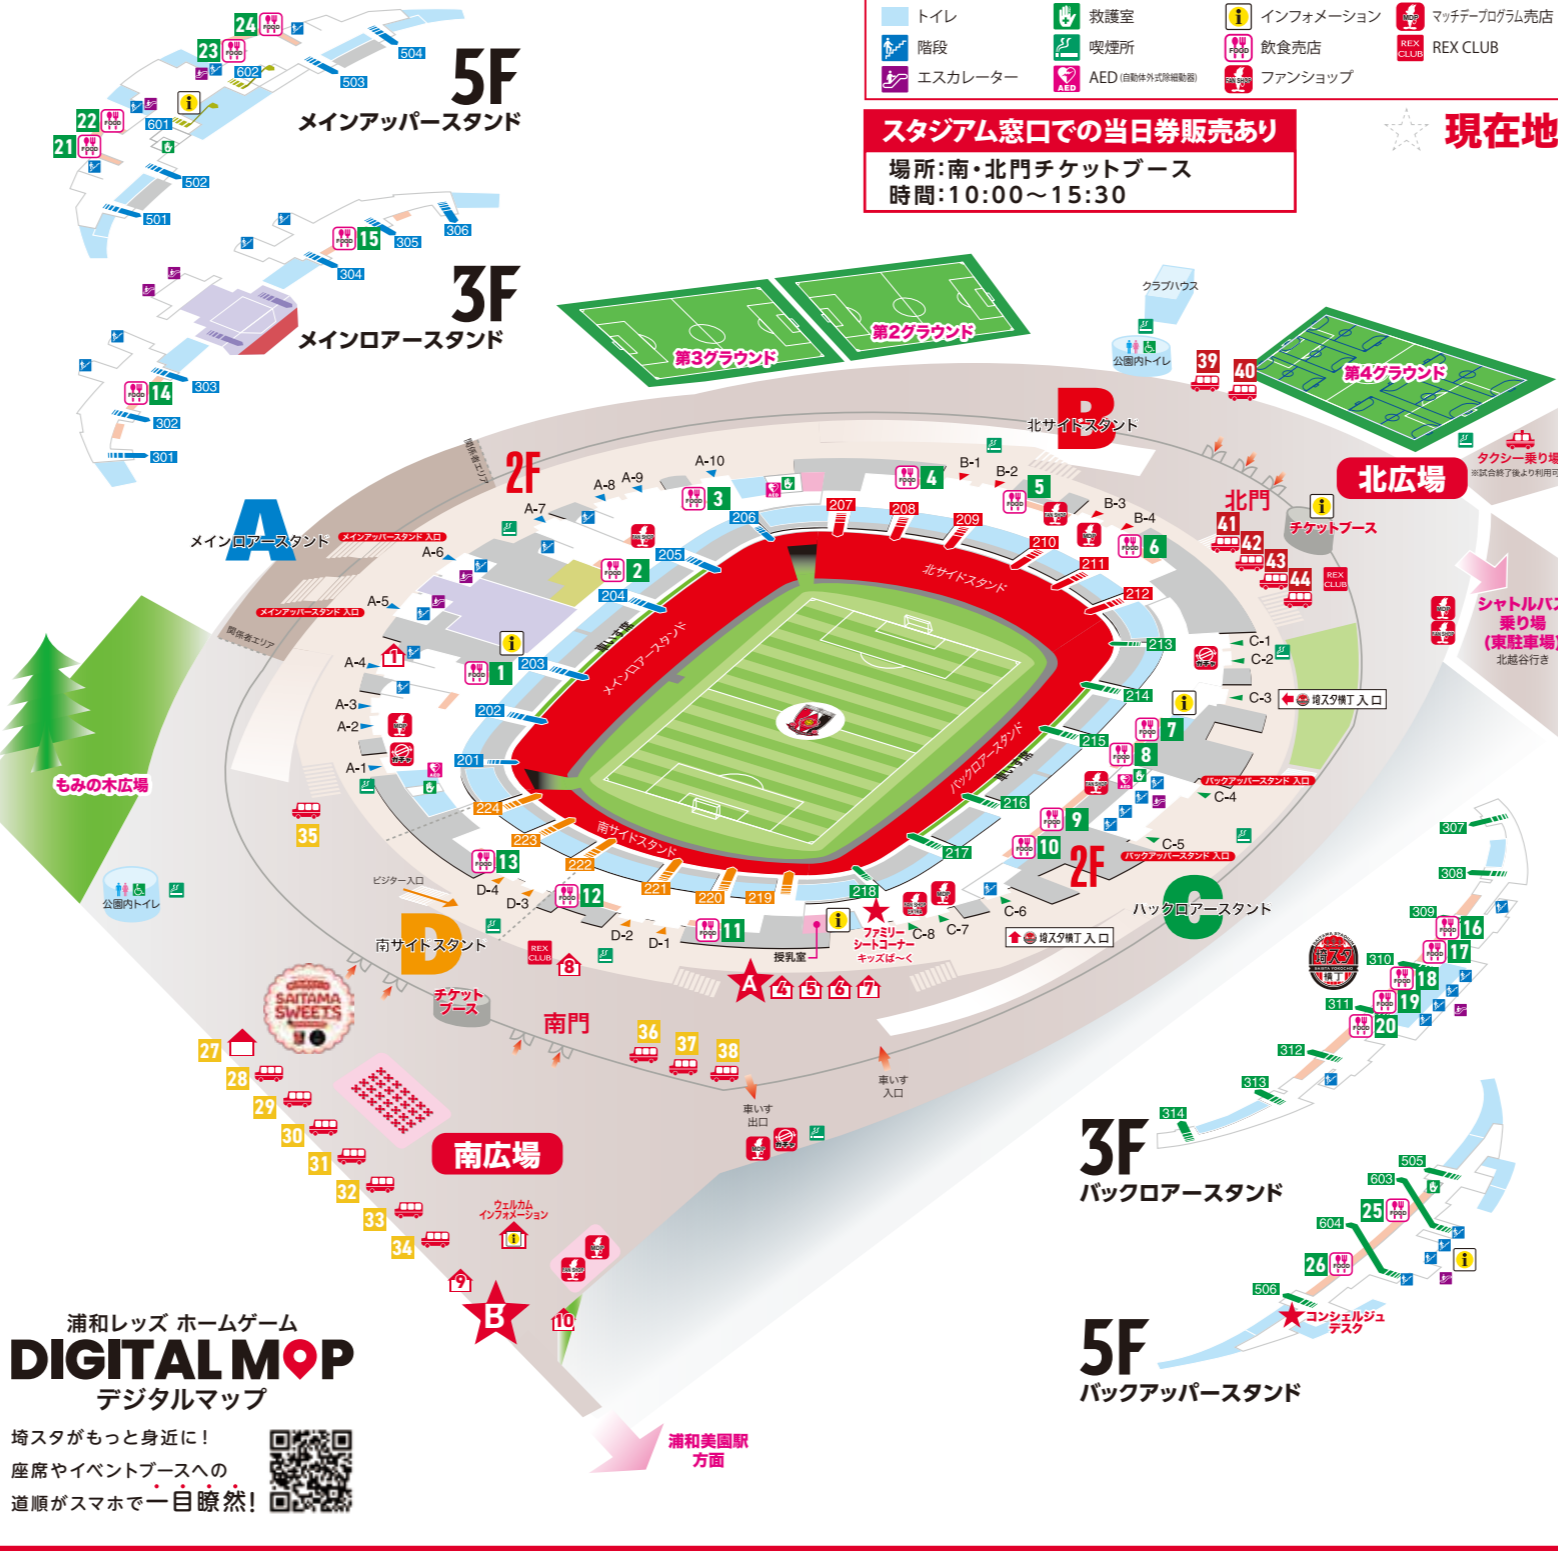

### URAWA KIDS MATCH

対戦カード：浦和三室サッカースポーツ少年団 × 浦和大門サッカー少年団  
時間：11:35頃キックオフ 場所：メインピッチ  
ポイント交換  
時間：開場(11:00)～試合終了から約30分後まで 場所：南門内ベドストリアンデッキ下

来場ポイント登録  
時間：開場(11:00)～試合終了から約30分後まで  
場所：①南門内ベドストリアンデッキ下 ②北門内案内所横

SFP×SDGsブース  
[SPORTS FOR PEACE]×浦和レッズSDGsに関する企画や展示、各種お知らせやSDGs啓発活動などを行います。場所：南門内 時間：11:00～14:00

埼玉県ブース  
「消費者トラブルは「188」にすぐ相談！」 場所：南門内 時間：開場(11:00)～キックオフまで

さいたま市ブース  
「特展展示「創作人形展～作家の手がつくる、かたち～」 場所：南門内 時間：開場(11:00)～キックオフまで

ホームタウン&ハートフルクラブブース  
「ウラコロ」、「さいたまーチ連携企画」[レディア募金] 受付、などを実施！ 場所：南門内 時間：開場(11:00)～キックオフまで

2026/27シーズンチケット 問合せブース  
来シーズンのシーズンチケットに関するインフォメーションブースです。場所：南門内特設ブース(REX CLUBブース横) 時間：開場(11:00)～キックオフまで

明治安田  
「明治安田のJ活」オリジナルベースボールシャツ プレゼント！  
明治安田のJ活ブースにてアンケートにお答えいただいた方から抽選で1,000名様に「オリジナルベースボールシャツ」をプレゼントいたします。その日だけの特別なアイテムをお見逃しなく！

国大セミナー  
「国大セミナー大抽選会開催！」 場所：人工芝エリア 時間：10:00～14:00まで