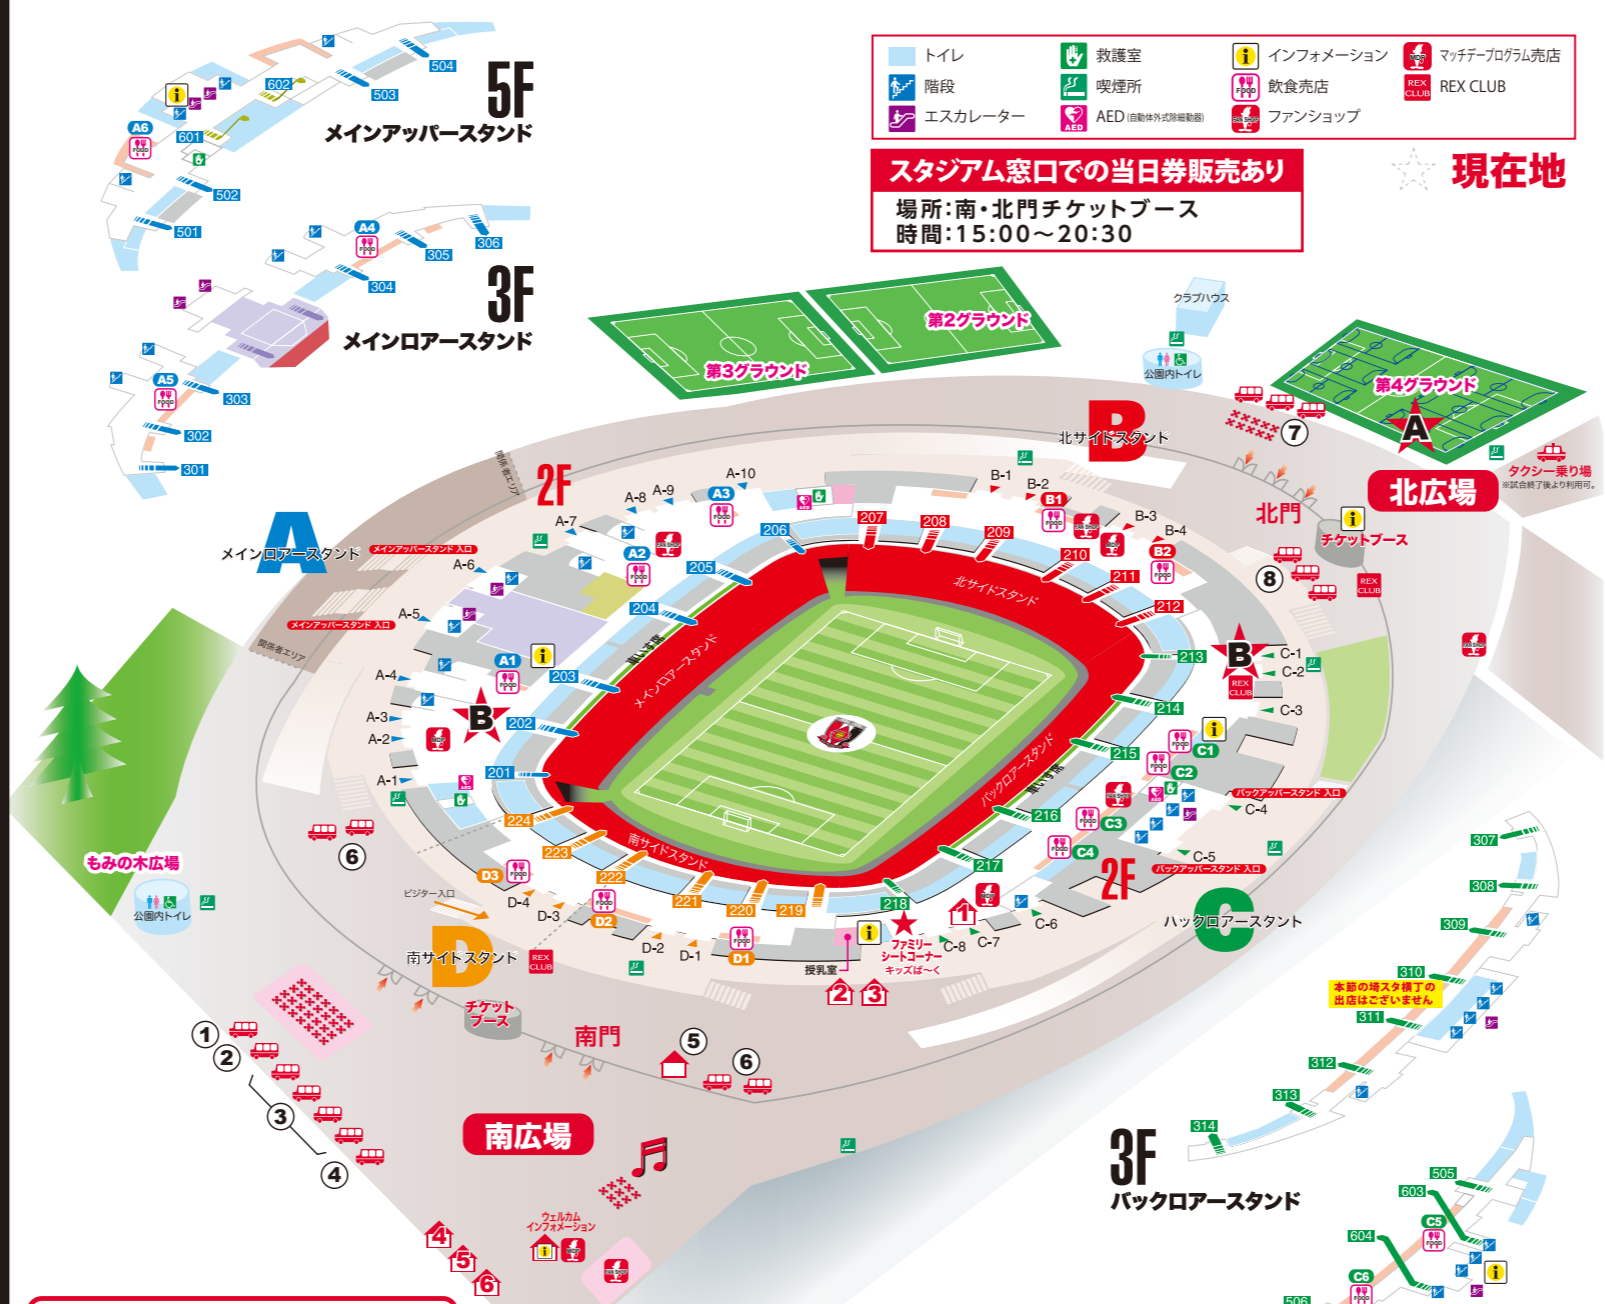

明治安田生命 J1 リーグ 第 29 節

VS

9月10日 (土) 19:00 kick off 開場 16:00 (ビジター16:30)

天候により、イベントの実施場所の移動・中止になる場合がございます。予めご了承ください。

URAWA REDS MATCH PARTNER 三菱重工

A エンジョイ!ハートフルサッカー

ご参加の方にはもちろん「浦和レッズハートフルステッカー」をプレゼント!
時間: 15:30~16:30
※参加を希望される方は15:15を目安にご来場ください
場所: 第4グラウンド (人工芝)
対象: 年長児~6年生
参加可能人数: 各学年15名~20名程度

B レッズ アミューズメント

大人気の「REDS CAPSULE」やクレーンゲームコーナーを実施!
時間: ①開場1時間前~試合終了後まで
②③開場~試合終了後まで
場所: ①南広場特設ブース(※REDS CAPSULEのみ)
②メインロアースタンド202入口前
③C2ゲート付近(※REDS CAPSULEのみ)

ハートフルコンサート

演奏団体: ①さいたま市立春里中学校 吹奏楽部
②さいたま市立栄小学校 金管バンド
時間: ①15:30~ ②16:40~&17:30~
場所: 南広場

URAWA KIDS MATCH

中尾サッカー少年団 vs 文蔵サッカー少年団
場所: メインピッチ 時間: 16:35頃キックオフ

来場登録

場所: ①南門内ベネディクトンデッキ下 ②北門内
時間: ①②開門~試合終了後30分後まで

ポイント交換

場所: ①南門内ベネディクトンデッキ下
②バックロアースタンドコンコースC2ゲート横
時間: ①開門~試合終了後30分後まで
②開門~キックオフまで

1 オフィシャルサポーターズクラブ(OSC)登録スタジアム受付

今年で32年目を迎えたOSCのキャッチフレーズは「ALWAYS THE RED」。ぜひメンバーを3人以上集めて、クラブを登録してください!
3名に1本のフラッグと、OSC特典を3名分、その場でお渡しします!
時間: 開場~キックオフ、試合終了後30分
場所: バックロアースタンドコンコースC7ゲート内
※スタジアム場外での受付は行いません。

2 ホームタウン&ハートフルクラブブース

活動報告・周知などを実施します。※「がんばらURAWAデジタルスタンプラリー」スタンプ設置!
時間: 開場後~キックオフまで 場所: 南門内

3 さいたま市ブース

「公共交通を「かしこく」利用しよう!」
時間: 開場後~キックオフまで 場所: 南門内

4 朝日新聞

「浦和レッズオリジナルグッズをもらおう!(先着500名様)」
時間: 15:00~19:00 場所: 南広場

5 明治安田生命

「みんなの健活ウォーク」
時間: 15:00~19:00 場所: 南広場

6 スポニチ

「スポニチ購入者の方にA4判特製シートを進呈!」
時間: 15:00~19:00 場所: 南広場

イベント&ブース情報

スタジアム情報

- トイレ 階段 エスカレーター 救護室 喫煙所 AED 自動体外式除細動器 インフォメーション 飲食売店 ファンショップ マッチデープログラム売店 REX CLUB

スタジアム窓口での当日券販売あり
場所: 南・北門チケットブース
時間: 15:00~20:30

所在地

マッチデープログラム(MDP)

場所: [1]南広場特設ブース [2]C7ゲート付近特設ブース [3]B3ゲート付近特設ブース [4]A2ゲート付近特設ブース
時間: 開場~試合終了後まで
※南広場特設ブースは開場1時間前~

greenpal B2 L.R.M[ハヤシライス] 800円	TOBU FOODS SERVICE B1 スペアリブ 600円	正直屋 C1 牛カルビ丼 600円
三宝苑 A5 C2 熊本豚骨味干拉麺 800円	味術門 C4 C5 鶏のURAWADOG-とり天ドッグ 500円	じゃぱん亭 D2 アイスクレーム 350円
砂時計 A4 玉子サンド 500円	観戦パック 1,400円	銀だこ 南広場グルメゾーン ケーリングカー
ギュゼル 南広場グルメゾーン ケーリングカー ケバブサンド 600円	日本一 南広場グルメゾーン ケーリングカー 浦和カツ 150円	coedo 南広場グルメゾーン ケーリングカー 北海道 1,000円

ヨシおかし(カレー味) グリーンボール 価格500円(税込)	海の海鮮おかし グリーンボール 価格500円(税込)	マツおかし(ねぎみそ味) グリーンボール 価格500円(税込)
デンマーク風スイーツ 味術門 価格600円(税込)	レディ&フレンチのポップコーン グリーンボール 価格700円(税込)	リースカップの取扱について 味術門 価格700円(税込)

場外ケータリング

南広場	北広場	北門内
① ギュゼル	⑦ ネオ舞台村	⑧ ネオ舞台村
② 銀だこ	⑧ ネオ舞台村	⑧ ネオ舞台村
③ ネオ舞台村	⑧ ネオ舞台村	⑧ ネオ舞台村
④ 日本一	⑧ ネオ舞台村	⑧ ネオ舞台村

FAN SHOP おすすめグッズ

2022 NIKE NSW HE N98 PK TRIBUTE JKT
サイズ: M/L/XL/2XL
¥10,560

ミニユニフォームカーサイン (プラインドパッケージ)
¥500

マッチデータオルマフラー(浦和)
¥1,760

マッチデータオルマフラーホルダー vs 柏レイソル
¥900

ロングスリーブTシャツ(22UR)
カラー: 白/黒
サイズ: S/M/L/XL/2XL
¥4,200

REDS 030th

We stand beside you forever always