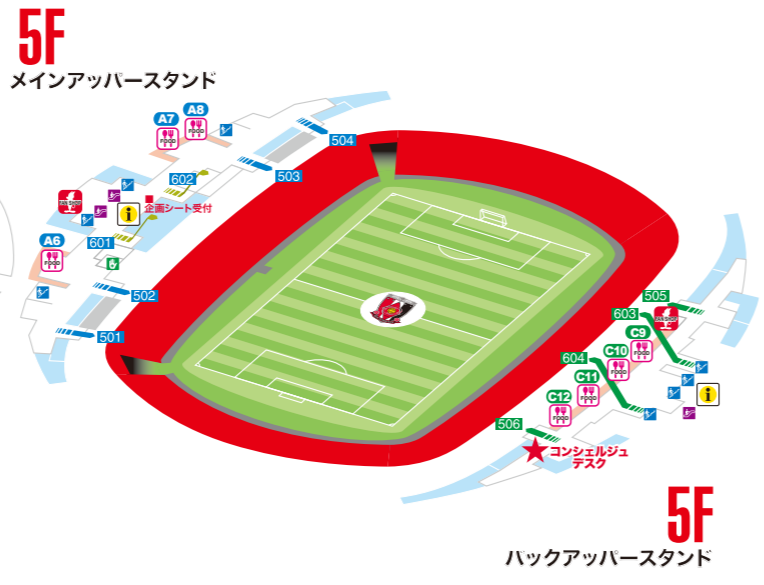

明治安田生命J1リーグ 第10節

5月3日(金・祝) 14:00 kick off

開場 11:00(ビジター11:30)

現在地

- トイレ
- 階段
- エスカレーター
- 救護室
- 喫煙所
- AED
- インフォメーション
- 飲食売店
- ファンショップ
- マナープログラム売店
- REX券売機
- REX CLUB

メインスタンドコンコース内
203入口付近(イファメーション横)
来場ポイント登録できます!
時間:11:00~ハーフタイム終了まで

ふんふんぱんぱん
みんなの笑顔で盛り上げる! みんなの笑顔で盛り上げる! みんなの笑顔で盛り上げる!

もみの木広場
家族や仲間と楽しむお楽しみ広場! みんなの笑顔で盛り上げる!

場外ケータリング

南広場	南門内
① greenpal <ラーメン類><URAWA親父丼>	⑦ ネオ屋台村 <タレ勝つ丼、タレから揚げ丼、タレ勝つバーガー、タレ串勝つ><牛スジお好み焼き、焼きそば>
② ケンタッキーフライドチキン <フライドチキン>	⑧ ネオ屋台村 <横手やきそば><クレープ各種>
③ ギュゼル <ケバブサンド>	⑨ ギュゼル <ケバブカレー>
④ 銀だこ <たこ焼き>	⑩ ネオ屋台村 <スナック類><ビーフステーキライス><もちもちポテト各種、肉巻おにぎり、串焼き各種>
⑤ 日本一 <焼鳥、惣菜、弁当>	⑪ ネオ屋台村 <埼玉限定! レッスPIZZA、ピザ各種><北インドカレー><ジャンバラヤ各種>
⑥ ネオ屋台村 <ナシゴレン、スパイシー鳥丼><豚丼各種><南インドカレー4種類><珈琲各種、ジュース類、オリジナルソーダ>	⑫ TOBU FOODS SERVICE <ドリンク・他>

◆REDS BAR, 追加予定店

インフォメーション

天候により、イベントの実施場所の移動・中止になる場合がございます。予めご了承ください。

- ### 注目イベント&ブース
- キッズワンダーランド**
磐田戦は『Go Go Reds!デー!!』ゴールデンウィークにファミリー・子ども達を対象に、イベント盛りだくさんの『キッズワンダーランド』を開催!
①「きのこの山 小袋」を来場者全員にプレゼント!
②レディアファミリー来場!
 - 南広場 時間:10:00~14:00**
 - ③SRミニトレイン乗車
 - ④ふわふわサッカーボール
 - ⑤「生フルーツかき氷」販売
 - ⑥はたらくクルマ展示(消防車両)
 - ⑦移動水族館
 - ⑧ONE PIECEコラボグッズ販売
 - もみの木広場 時間:10:00~14:00**
 - ⑨キッズパルサッカー
 - ⑩フットダーツ
 - ⑪フクフクふれあい動物園
 - 南門内 時間:11:00~14:00**
 - ⑫DHLキッキングゲーム
 - 第3グラウンド(天然芝) 時間:①10:30~11:30 ②12:00~13:00**
 - ⑬はだしてエンジョイ!ハートフルサッカー