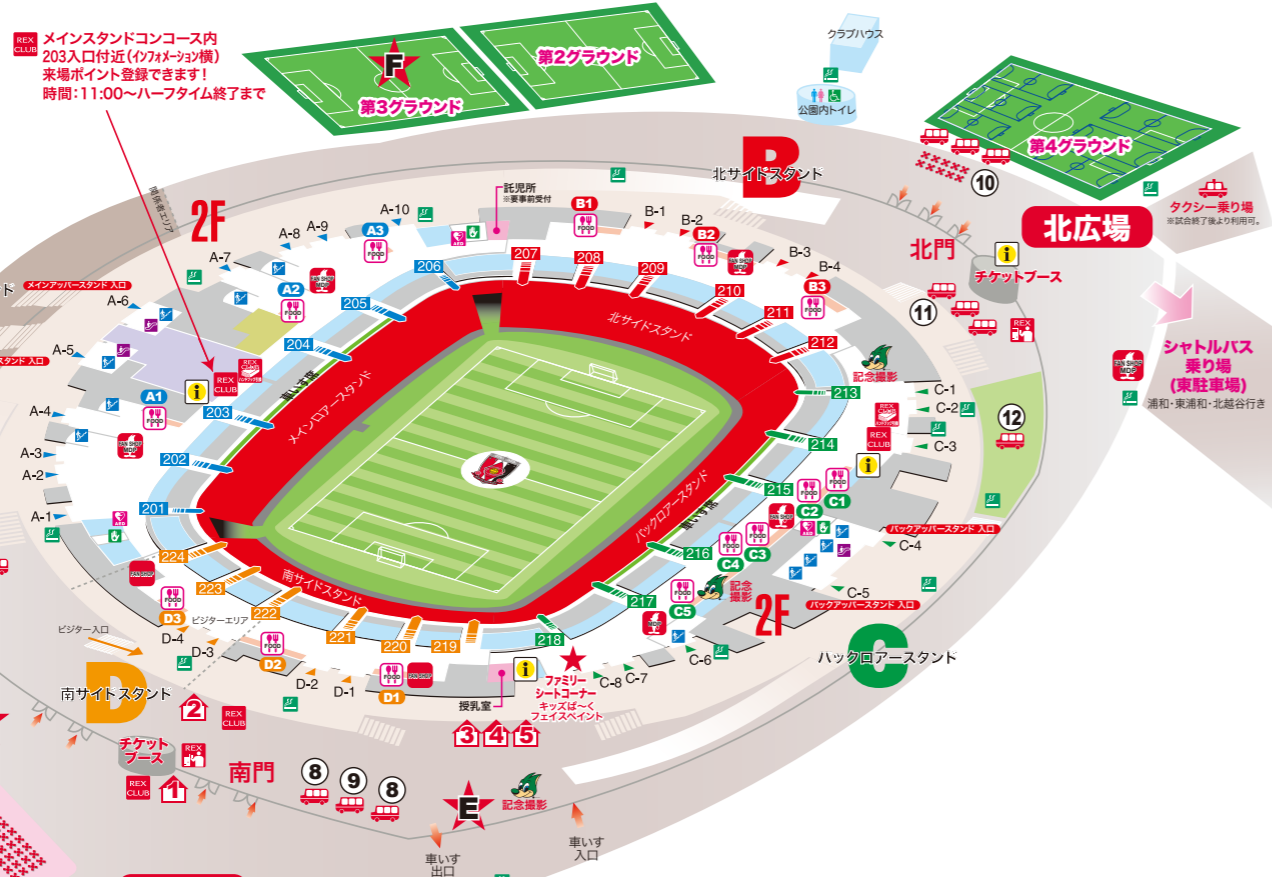

明治安田生命J1リーグ 第10節

5月3日(金・祝) 14:00 kick off

開場 11:00(ビジター11:30)

現在地

- トイレ
- 階段
- エスカレーター
- 救護室
- 喫煙所
- AED
- インフォメーション
- 飲食売店
- ファンショップ
- マナープログラム売店
- REX券売機
- REX CLUB

メインスタンドコンコース内
203入口付近(イファメーション横)
来場ポイント登録できます!
時間:11:00~ハーフタイム終了まで

ふんふんぱんぱん
みんなの笑顔で盛り上げる! みんなの笑顔で盛り上げる! みんなの笑顔で盛り上げる!

もみの木広場
家族や仲間と楽しむお楽しみ広場! みんなの笑顔で盛り上げる!

場外ケータリング

南広場	南門内
① greenpal <ラーメン類><URAWA親父丼>	⑦ ネオ屋台村 <タレ勝つ丼、タレから揚げ丼、タレ勝つバーガー、タレ串勝つ><牛スジお好み焼き、焼きそば>
② ケンタッキーフライドチキン <フライドチキン>	⑧ ネオ屋台村 <横手やきそば><クレープ各種>
③ ギュゼル <ケバブサンド>	⑨ ギュゼル <ケバブカレー>
④ 銀だこ <たこ焼き>	⑩ ネオ屋台村 <スナック類><ビーフステーキライス><もちもちポテト各種、肉巻おにぎり、串焼き各種>
⑤ 日本一 <焼鳥、惣菜、弁当>	⑪ ネオ屋台村 <埼玉限定! レッスPIZZA、ピザ各種><北インドカレー><ジャンバラヤ各種>
⑥ ネオ屋台村 <ナシゴレン、スパイシー鳥丼><豚丼各種><南インドカレー4種類><珈琲各種、ジュース類、オリジナルソーダ>	⑫ TOBU FOODS SERVICE <ドリンク・他>

◆REDS BAR, 追加予定店

インフォメーション

天候により、イベントの実施場所の移動・中止になる場合がございます。予めご了承ください。

- ### 注目イベント&ブース
- キッズワンダーランド**
磐田戦は『Go Go Reds!デー!!』ゴールデンウィークにファミリー・子ども達を対象に、イベント盛りだくさんの『キッズワンダーランド』を開催!
①「きのこの山 小袋」を来場者全員にプレゼント!
②レディアファミリー来場!
 - 南広場 時間:10:00~14:00**
 - ③SRミニトレイン乗車
 - ④ふわふわサッカーボール
 - ⑤「生フルーツかき氷」販売
 - ⑥はたらくクルマ展示(消防車両)
 - ⑦移動水族館
 - ⑧ONE PIECEコラボグッズ販売
 - もみの木広場 時間:10:00~14:00**
 - ⑨キッズパルサッカー
 - ⑩フットダーツ
 - ⑪フクフクふれあい動物園
 - 南門内 時間:11:00~14:00**
 - ⑫DHLキッキングゲーム
 - 第3グラウンド(天然芝) 時間:①10:30~11:30 ②12:00~13:00**
 - ⑬はだしてエンジョイ!ハートフルサッカー

チケット情報

- ★当日券販売 時間:10:00~15:30 場所:南・北門チケット販売所
- ★次節以降ホームゲーム(~/5/26広島戦)前売券販売
時間:①開場~ハーフタイムまで 場所:南サイド220入口グッズ売店
時間:②試合終了後1時間 場所:南・北門チケット販売所
- ★浦和レッズレディース前売券販売
時間:試合終了後1時間 場所:南門チケット販売所

RED VOLTAGE

★南・北広場 RED VOLTAGE 10:00 Shop OPEN