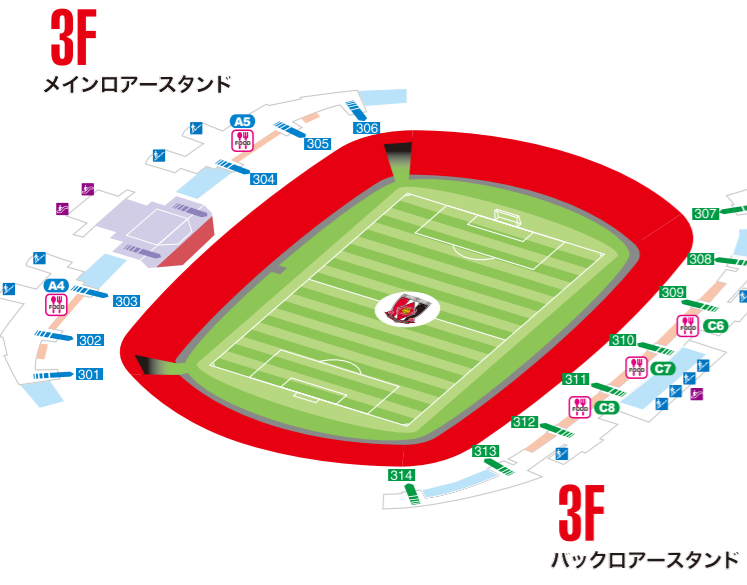

明治安田生命J1リーグ 第10節

5月3日(金・祝) 14:00 kick off

開場 11:00(ビジター11:30)

現在地

- トイレ
- 階段
- エスカレーター
- 救護室
- 喫煙所
- AED
- インフォメーション
- 飲食売店
- ファンショップ
- マナープログラム売店
- REX券売機
- REX CLUB

メインスタンドコンコース内
203入口付近(イファメーション横)
来場ポイント登録できます!
時間:11:00~ハーフタイム終了まで

ふんふんぱんぱん
みんなの笑顔で盛り上げる! みんなの笑顔で盛り上げる! みんなの笑顔で盛り上げる!

もみの木広場
家族や仲間と楽しむお楽しみ広場! みんなの笑顔で盛り上げる!

場外ケータリング

南広場	南門内
① greenpal <ラーメン類><URAWA親父丼>	⑦ ネオ屋台村 <タレ勝つ丼、タレから揚げ丼、タレ勝つバーガー、タレ串勝つ><牛スジお好み焼き、焼きそば>
② ケンタッキーフライドチキン <フライドチキン>	⑧ ネオ屋台村 <横手やきそば><クレープ各種>
③ ギュゼル <ケバブサンド>	⑨ ギュゼル <ケバブカレー>
④ 銀だこ <たこ焼き>	⑩ ネオ屋台村 <スナック類><ビーフステーキライス><もちもちポテト各種、肉巻おにぎり、串焼き各種>
⑤ 日本一 <焼鳥、惣菜、弁当>	⑪ ネオ屋台村 <埼玉限定! レッスPIZZA、ピザ各種><北インドカレー><ジャンバラヤ各種>
⑥ ネオ屋台村 <ナシゴレン、スパイシー鳥丼><豚丼各種><南インドカレー4種類><珈琲各種、ジュース類、オリジナルソーダ>	⑫ TOBU FOODS SERVICE <ドリンク・他>

◆REDS BAR, 追加予定店

インフォメーション

天候により、イベントの実施場所の移動・中止になる場合がございます。予めご了承ください。

- ### 注目イベント&ブース
- キッズワンダーランド**
磐田戦は『Go Go Reds!デー!!』ゴールデンウィークにファミリー・子ども達を対象に、イベント盛りだくさんの『キッズワンダーランド』を開催!
①「きのこの山 小袋」を来場者全員にプレゼント!
②レディアファミリー来場!
 - 南広場 時間:10:00~14:00**
 - ③SRミニトレイン乗車
 - ④ふわふわサッカーボール
 - ⑤「生フルーツかき氷」販売
 - ⑥はたらくクルマ展示(消防車両)
 - ⑦移動水族館
 - ⑧ONE PIECEコラボグッズ販売
 - もみの木広場 時間:10:00~14:00**
 - ⑨キッズパルサッカー
 - ⑩フットダーツ
 - ⑪フクフクふれあい動物園
 - 南門内 時間:11:00~14:00**
 - ⑫DHLキッキングゲーム
 - 第3グラウンド(天然芝) 時間:①10:30~11:30 ②12:00~13:00**
 - ⑬はだしてエンジョイ!ハートフルサッカー