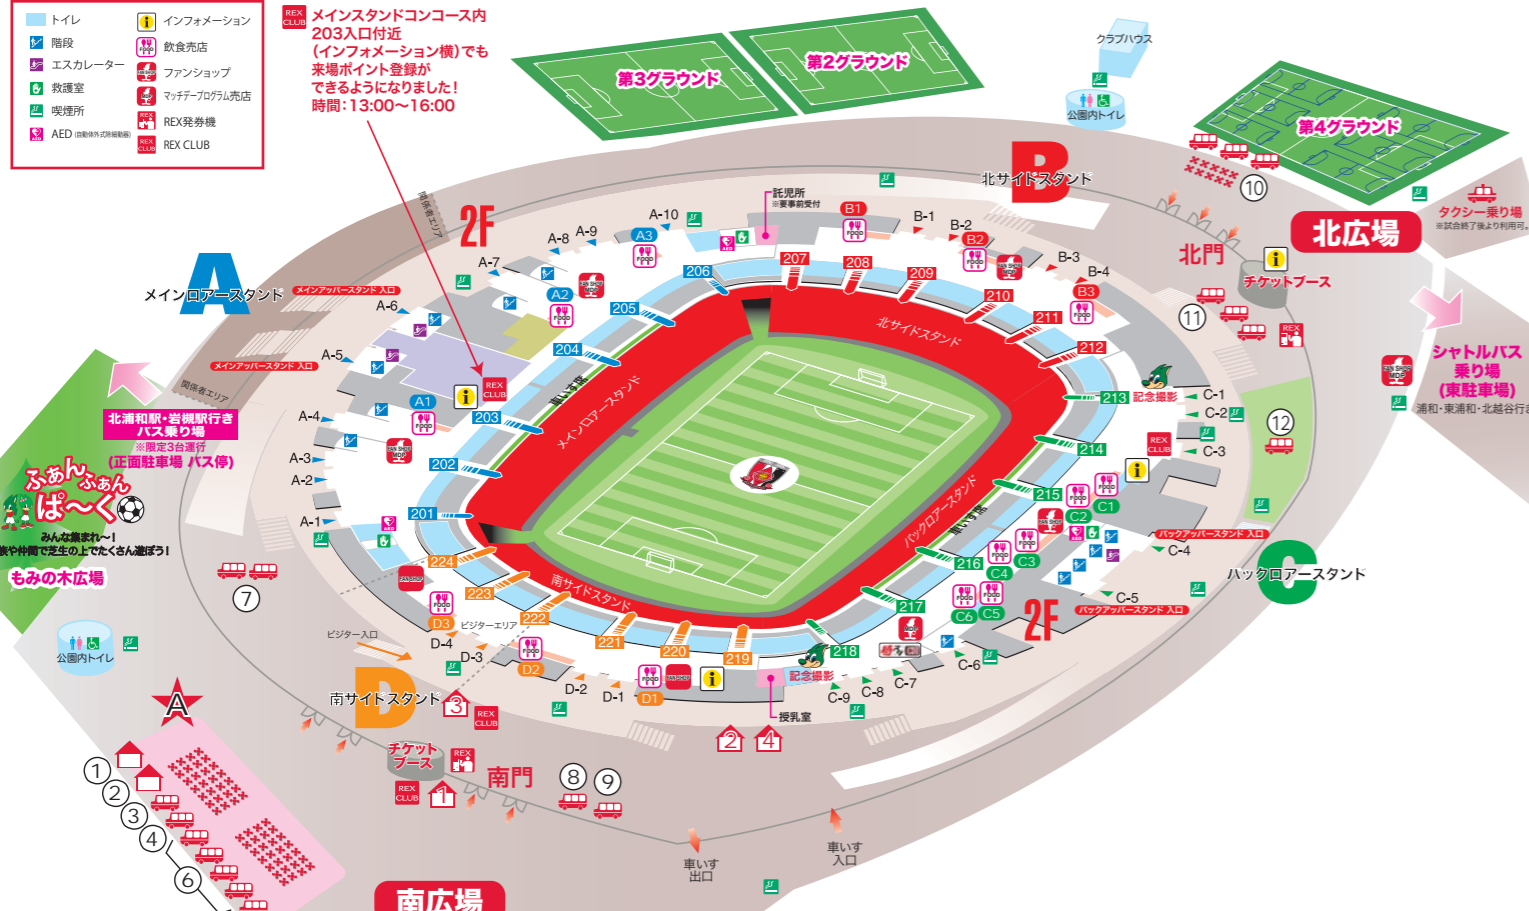

埼玉にご来場の皆さまのためのUSTREAMライブ配信を実施!スマートフォン・PC等のWebブラウザがご覧になれる端末を使って、場内コンコースやスタンドからでも「無料」で視聴できます。
 ※なお、配信をご覧いただくには場内掲示及びインフォメーション等にて配布予定のパスワードが必要です。

◆埼玉CHブース◆ 埼玉CH 視聴方法などのご案内を行います。
 時間:13:00~16:00 場所:バックスタンドC7ゲート

🎉ふあんふあんぱ〜く 時間:12:00~15:30 場所:もみの木広場
 ※悪天候の場合は中止となる場合があります。

🏆ボーイズマッチ 上木崎サッカー少年団×大門サッカー少年団
 時間:13:35キックオフ 場所:メインピッチ

🎵ハートフルコンサート 浦和学院高等学校 吹奏楽部
 時間:①13:30~14:00 ②14:45~15:15 場所:南広場

🏠REX CLUB入会受付ブース
 時間:①12:00~16:00(南広場)
 ②13:00~16:00(南門内)
 ③13:00~16:00(バックスタンドC2ゲート)
 REX CLUBポイント交換カウンター
 時間:①13:00~16:00(南門内)
 ②13:00~16:00(バックスタンドC2ゲート)
 ハンドブック引換・メモリアルバッジ受渡し
 時間:①13:00~16:00(北門内)
 ②13:00~16:00、試合終了後30分(南門内)

🏠オフィシャルサポーターズクラブブース
 メンバー3人以上でクラブを作って登録しよう!スタジアムでご登録の方には、追加特典として「特製ステッカー」を進呈します。
 時間:12:00~15:30、試合終了後30分 場所:南広場

🏠ホームタウン&ハートフルクラブブース

・ハートフルクラブの活動報告
 ・ホームタウン活動報告
 ・東日本大震災等支援金募金など
 時間:13:00~16:00 場所:南門内

所在地

- トイレ
- 階段
- エスカレーター
- 救護室
- 喫煙所
- AED
- インフォメーション
- 飲食売店
- ファンショップ
- マナープログラム売店
- REX券売機
- REX CLUB

🏠メインスタンドコンコース内
 203入口付近(インフォメーション横)でも
 来場ポイント登録が
 できるようになりました!
 時間:13:00~16:00

場外ケータリング	
<南広場>	<南門内>
① greenpal <ラーメン類><URAWA親父丼>	⑦ ネオ屋台村 <牛タン丼、カルビ丼、ビビンバ> <豚丼 他>
② クラウドキッチン <フライドチキン>	⑧ ネオ屋台村 <横手やきそば>
③ ギュゼル <ケバブサンド>	⑨ ギュゼル <ケバブカレー>
④ 銀だこ <たこ焼き>	<北広場>
⑤ 日本一 <焼鳥、惣菜、弁当>	⑩ ネオ屋台村 <スナック類> <ビーフステーキライス> <牛タン串、牛タン丼、牛タンステーキ丼>
⑥ ネオ屋台村 <クレープ・コーヒー> <富士宮やきそば> <マルゲリータ・クワトロフォルマッジ> <他各種・ソーセージ&ベーコン> <ナシゴレン、スパイシー鳥丼>	<北門内>
◆「REDS BAR」追加予定店 <牛タン丼、カルビ丼、ビビンバ> <豚丼 他>	⑪ ネオ屋台村 <牛肉のオニオンソース丼> <あいがも丼> <釜揚げしらす丼各種>
	⑫ TOBU FOODS SERVICE <ドリンク・他>