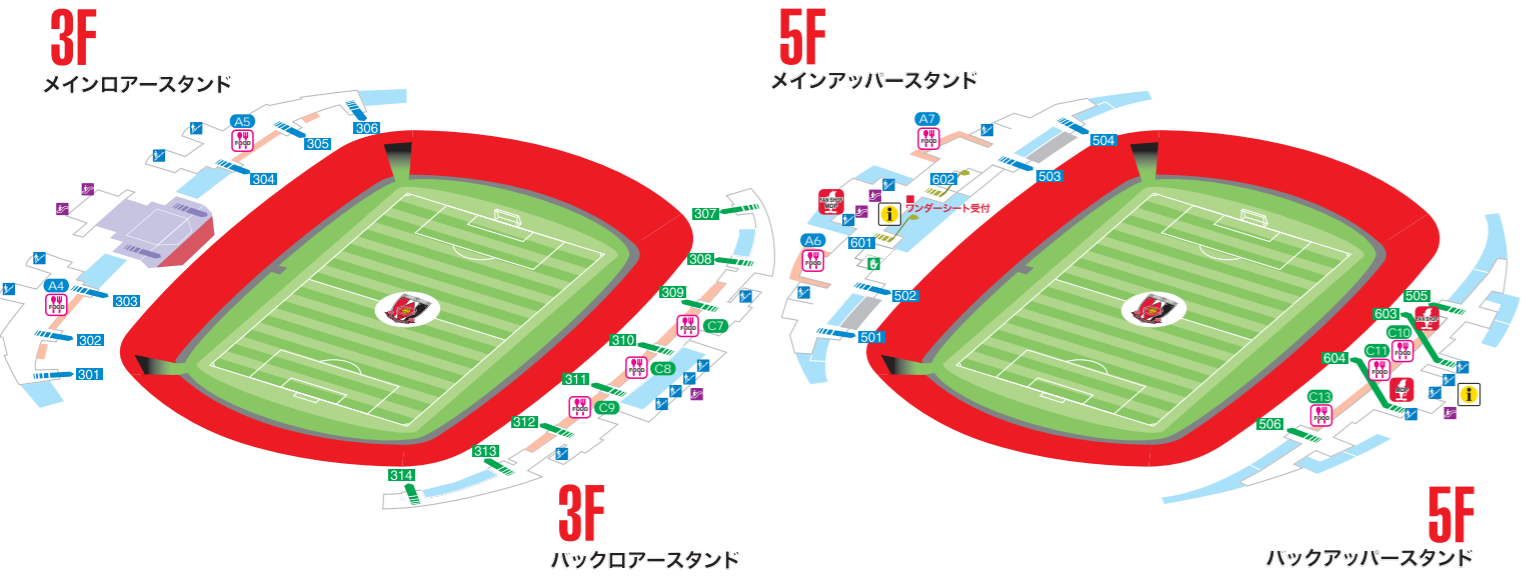

🎉ふあんふあんぱ〜く 時間:12:00~15:30 場所:もみの木広場
 ※悪天候の場合は中止となる場合があります。

🏆ボーイズマッチ 上木崎サッカー少年団×大門サッカー少年団
 時間:13:35キックオフ 場所:メインピッチ

🎵ハートフルコンサート 浦和学院高等学校 吹奏楽部
 時間:①13:30~14:00 ②14:45~15:15 場所:南広場

🏠REX CLUB入会受付ブース
 時間:①12:00~16:00(南広場)
 ②13:00~16:00(南門内)
 ③13:00~16:00(バックスタンドC2ゲート)
 REX CLUBポイント交換カウンター
 時間:①13:00~16:00(南門内)
 ②13:00~16:00(バックスタンドC2ゲート)
 ハンドブック引換・メモリアルバッジ受渡し
 時間:①13:00~16:00(北門内)
 ②13:00~16:00、試合終了後30分(南門内)

🏠オフィシャルサポーターズクラブブース
 メンバー3人以上でクラブを作って登録しよう!スタジアムでご登録の方には、追加特典として「特製ステッカー」を進呈します。
 時間:12:00~15:30、試合終了後30分 場所:南広場

🏠ホームタウン&ハートフルクラブブース

・ハートフルクラブの活動報告
 ・ホームタウン活動報告
 ・東日本大震災等支援金募金など
 時間:13:00~16:00 場所:南門内

所在地

- トイレ
- 階段
- エスカレーター
- 救護室
- 喫煙所
- AED
- インフォメーション
- 飲食売店
- ファンショップ
- マナープログラム売店
- REX券売機
- REX CLUB

🏠メインスタンドコンコース内
 203入口付近(インフォメーション横)でも
 来場ポイント登録が
 できるようになりました!
 時間:13:00~16:00

場外ケータリング	
<南広場>	<南門内>
① greenpal <ラーメン類><URAWA親父丼>	⑦ ネオ屋台村 <牛タン丼、カルビ丼、ビビンバ> <豚丼 他>
② クラウドキッチン <フライドチキン>	⑧ ネオ屋台村 <横手やきそば>
③ ギュゼル <ケバブサンド>	⑨ ギュゼル <ケバブカレー>
④ 銀だこ <たこ焼き>	<北広場>
⑤ 日本一 <焼鳥、惣菜、弁当>	⑩ ネオ屋台村 <スナック類> <ビーフステーキライス> <牛タン串、牛タン丼、牛タンステーキ丼>
⑥ ネオ屋台村 <クレープ・コーヒー> <富士宮やきそば> <マルゲリータ・クワトロフォルマッジ> <他各種・ソーセージ&ベーコン> <ナシゴレン、スパイシー鳥丼>	<北門内>
◆「REDS BAR」追加予定店 <牛タン丼、カルビ丼、ビビンバ> <豚丼 他>	⑪ ネオ屋台村 <牛肉のオニオンソース丼> <あいがも丼> <釜揚げしらす丼各種>
	⑫ TOBU FOODS SERVICE <ドリンク・他>