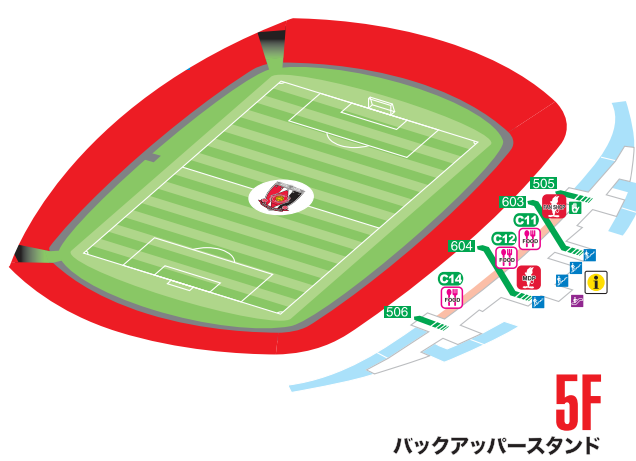

## 現在地

- トイレ
- 階段
- エスカレーター
- 救護室
- 喫煙所
- AED
- インフォメーション
- 飲食売店
- グッズ売店
- マッチアッププログラム売店
- REX券券機
- REX CLUB

**GO プレーヤーズミニ色紙祭り**  
1枚:500円 ※無くなり次第終了。  
時間:14:30~試合終了後約30分まで  
場所:南広場ファンショップ特設ブース

場外ケータリング	
<b>&lt;南広場&gt;</b>	<b>&lt;南門内&gt;</b>
① greenpal <ラーメン類><URAWA親父丼>	⑥ ネオ屋台村 <富士宮やきそば><ホットドック>
② 銀だこ <たこ焼き>	⑦ ネオ屋台村 <横手やきそば>
③ ギュゼル <ケバブサンド>	⑧ ギュゼル <ケバブカレー>
④ -	<b>&lt;北広場&gt;</b>
⑤ ネオ屋台村 <鉄板鶏飯><牛タン丼、牛タン串><南インドカレー><東京豚丼、ロースかつ丼><釜揚げしらす丼、帯広豚丼>	⑨ ネオ屋台村 <スナック類><ビーフステーキライス><マルゲリータ>
	<b>&lt;北門内&gt;</b>
	⑩ ネオ屋台村 <ブラウンシュチューチキン><北インドカレー><豚丼>
◆「REDS BAR」追加予定店 <富士宮やきそば><ホットドック>	⑪ TOBU FOODS SERVICE <ドリンク・他>