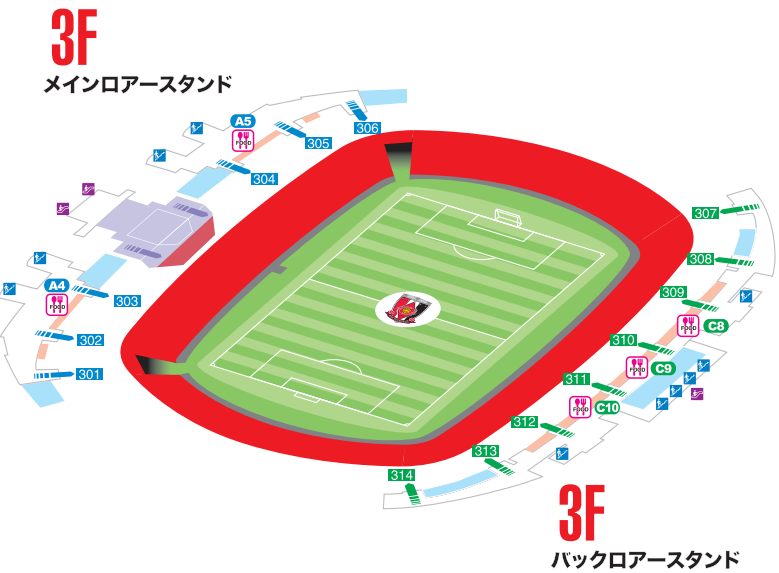

## 現在地

- トイレ
- 階段
- エスカレーター
- 救護室
- 喫煙所
- AED
- インフォメーション
- 飲食売店
- グッズ売店
- マッチアッププログラム売店
- REX券券機
- REX CLUB

**GO プレーヤーズミニ色紙祭り**  
1枚:500円 ※無くなり次第終了。  
時間:14:30~試合終了後約30分まで  
場所:南広場ファンショップ特設ブース

場外ケータリング	
<b>&lt;南広場&gt;</b>	<b>&lt;南門内&gt;</b>
① greenpal <ラーメン類><URAWA親父丼>	⑥ ネオ屋台村 <富士宮やきそば><ホットドック>
② 銀だこ <たこ焼き>	⑦ ネオ屋台村 <横手やきそば>
③ ギュゼル <ケバブサンド>	⑧ ギュゼル <ケバブカレー>
④ -	<b>&lt;北広場&gt;</b>
⑤ ネオ屋台村 <鉄板鶏飯><牛タン丼、牛タン串><南インドカレー><東京豚丼、ロースかつ丼><釜揚げしらす丼、帯広豚丼>	⑨ ネオ屋台村 <スナック類><ビーフステーキライス><マルゲリータ>
	<b>&lt;北門内&gt;</b>
	⑩ ネオ屋台村 <ブラウンシュチューチキン><北インドカレー><豚丼>
◆「REDS BAR」追加予定店 <富士宮やきそば><ホットドック>	⑪ TOBU FOODS SERVICE <ドリンク・他>