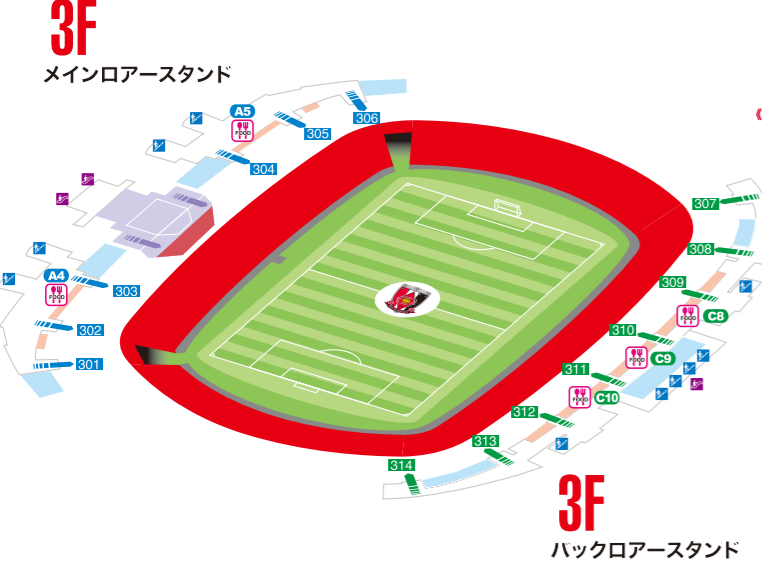

※商品価格には消費税が含まれています。

所在地

- トイレ
- 階段
- エスカレーター
- 救護室
- 喫煙所
- AED
- インフォメーション
- 飲食売店
- グッズ売店
- マチチアプログラム売店
- REX券券機
- REX CLUB

『シャベコエンセ 義援金募金活動』にご協力を!

「スルガ銀行チャンピオンシップ2017SAITAMA」にて対戦する、シャベコエンセ(ブラジル)を支援するためファン・サポーターの方々からの募金活動を行います。皆さまのご協力をお願いいたします。
場所:各インフォメーション、ハートフルクラブブース 他
時間:キックオフまで(場内インフォメーションはハーフタイムまで)

場外ケータリング

<南広場>		<南門内>	
① greenpal <ラーメン類>	⑦ ネオ屋台村 <マルゲリータ>	⑧ ネオ屋台村 <たこ焼き>	⑨ 富士宮やきそば
② 銀だこ <たこ焼き>	⑧ ネオ屋台村 <横手やきそば>	④ ギュゼル <ケバブサンド>	⑩ ギュゼル <ケバブカレー>
③ ギュゼル <ケバブサンド>	⑨ 富士宮やきそば	⑤ フットニック <フィッシュ&チップス>	⑪ 富士宮やきそば
④ 日本一 <焼鳥、惣菜、弁当>	⑩ 富士宮やきそば	⑥ ネオ屋台村 <あいがも丼>	⑫ TOBU FOODS SERVICE <ドリンク・他>
⑤ フットニック <フィッシュ&チップス>	⑪ 富士宮やきそば	⑩ ネオ屋台村 <スナック類>	
⑥ ネオ屋台村 <あいがも丼>	⑫ TOBU FOODS SERVICE <ドリンク・他>	<ビーフステーキ、父の日セット>	
<グリルチキン、ビーフステーキ>		<ローストチキン1/4、パエリア>	
<東京豚丼、チキンポテト>		<牛タン串、牛タン丼>	
		⑪ ネオ屋台村 <ブラウンシチューチキン>	
		<牛肉のオニオンソース丼>	
		<パエリア>	

◆REDS BAR◆ <マルゲリータ> 追加予定店 <富士宮やきそば>

GO

アクリルフィギュア祭り

アクリルフィギュア2017シーズン版が登場!
1個:500円 ※無くなり次第終了。
時間:14:30~試合終了後約30分まで
場所:南広場グッズ売店特設ブース

本日のおすすめメニュー

<p>栄光のシチュー丼 650円</p>	<p>URAWA親父丼 900円</p>	<p>生ビール+ジャンボフランク 800円</p>	<p>おつまみ三昧セット(生ビール付き) 1,000円</p>	<p>父の日ビールセット 800円</p>	<p>アイスウィナーコーヒ 500円</p>
<p>山田うどん</p>	<p>北広場 ケータリングカー ネオ屋台村</p>	<p>南広場 グルメゾーン ケータリングカー フットニック</p>	<p>南広場 グルメゾーン greenpal らーめん横丁</p>	<p>南広場 ケータリングカー 日本一</p>	<p>南門内 バック側 ケータリングカー ギュゼル</p>
<p>父の日セット(生ビール&パンチ(もちつき込み)) 1,000円</p>	<p>おさまらぬおとせ(厚揚げ&生ビールセット) 1,100円</p>	<p>Father's Day Set 800円</p>	<p>美園ラーメン 750円</p>	<p>父の日限定セット(生ビール+浦和カツ) 700円</p>	<p>おつまみケバブ 500円</p>
<p>南広場 グルメゾーン ケータリングカー 築地銀だこ</p>	<p>C6 ミスタードーナツ浦和西口店</p>	<p>C7 アマト樹工</p>	<p>C5 C9 じゃぱん亭</p>		
<p>レッドチリチーズ 600円</p>	<p>ドーナツポップ 600円</p>	<p>ポップコーン各種(紙パック) 400円</p>	<p>父の日ステーキ丼 880円</p>		