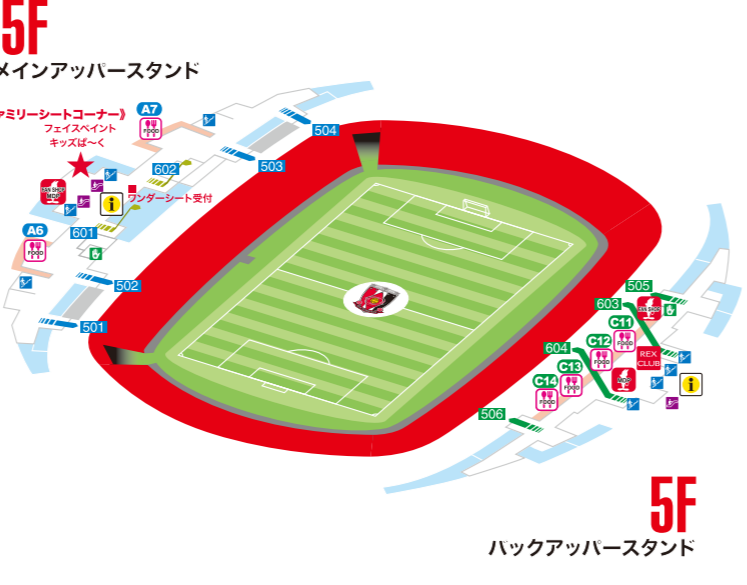

本日のおすすめメニュー

栄光のシチュー丼 650円	URAWA親父丼 900円	生ビール+ジャンボフランク 800円	おつまみ三昧セット(生ビール付き) 1,000円	父の日ビールセット 800円	アイスウィナーコーヒ 500円
山田うどん	北広場 ケータリングカー ネオ屋台村	南広場 グルメゾーン ケータリングカー フットニック	南広場 グルメゾーン greenpal らーめん横丁	南広場 ケータリングカー 日本一	南門内 バック側 ケータリングカー ギュゼル
父の日セット(生ビール&パンチ(もちつき込み)) 1,000円	おさまらぬおとせ(厚揚げ&生ビールセット) 1,100円	Father's Day Set 800円	美園ラーメン 750円	父の日限定セット(生ビール+浦和カツ) 700円	おつまみケバブ 500円
南広場 グルメゾーン ケータリングカー 築地銀だこ	C6 ミスタードーナツ浦和西口店	C7 アマト樹工	C5 C9 じゃぱん亭		
レッドチリチーズ 600円	ドーナツポップ 600円	ポップコーン各種(紙パック) 400円	父の日ステーキ丼 880円		

次回、浦和レッズホームゲーム
7/1(土)
vs サンフレッチェ広島