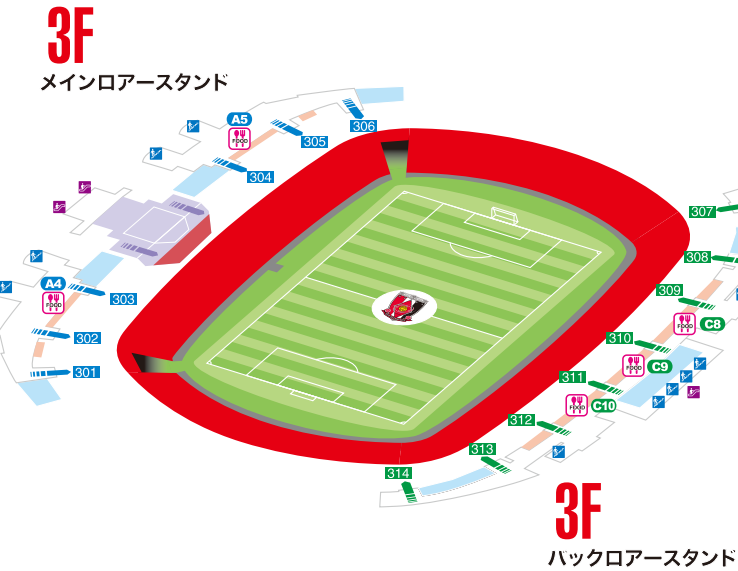

明治安田生命J1リーグ 第10節

5月4日(木・祝) 14:00 kick off

開場 11:00(ビジター11:30)

浦和レッズ

VS

鹿島アントラーズ

現在地

- トイレ
- 階段
- エスカレーター
- 救護室
- 喫煙所
- AED
- インフォメーション
- 飲食売店
- グッズ売店
- マチアプログラム売店
- REX売券機
- REX CLUB

◆『REDS BAR』追加予定店
 <釜揚げしらす丼3種類、北海道、帯広豚丼>
 <ホットドック>

レディアファミリーとJoin!
レディアファミリー来場!

インフォメーション

天候により、イベントの実施場所の移動・中止になる場合がございます。予めご了承ください。

注目イベント&ブース

★ REDS GOALラリー with DHL

スタジアム内各所に設置された浦和レッズ選手のスタンプを集めてDHLから素敵なプレゼントをもらおう!
 時間: 10:30~13:30(受付終了) 受付: 南広場(雨天時変更あり)
 対象: 中学生以下のお子さま
※ゴール地点はスタジアム内になるためチケットをお持ちの方が対象となります。また、シーズンチケットホルダー様以外の再入場はできませんのでご注意ください。※悪天候などにより場所の変更、または中止となる場合があります。

★ DHLなりきり体験乗車

浦和レッズパートナーのDHLトラックと、DHLユニフォーム姿の選手パネルが登場! 実際にトラックに乗車しながら、選手パネルと一緒に写真が撮影いただけます。
 時間: 11:00~14:00 場所: 南門内

★ 来場者全員にフェイスペイント

大人からキッズまで大好評の浦和レッズオリジナルフェイスペイントを大人も含むご希望の来場者全員に実施いたします。新作デザインも登場☆
 時間: 10:30~14:00 場所: 南広場

★ ふあんふあんば〜く

時間: 10:00~13:30 場所: もみの木広場 ※悪天候の場合は中止となる場合があります。

ハートフルコンサート さいたま市立浦和高等学校吹奏楽部
 時間: ①11:30~12:00 ②12:30~13:00 場所: 南広場

★ REX CLUB入会受付ブース

①10:00~14:00、試合終了後30分(南広場) ②11:00~13:30(南門内) ③11:00~13:30(バックスタンドC4ゲート)
REX CLUBポイント交換カウンター
 ①時間: 11:00~13:30、試合終了後30分(南門内) ②時間: 11:00~13:30(バックスタンドC2ゲート)
オフィシャルハンドブック引換ブース
 時間: 11:00~14:00、試合終了後30分 場所: 南門内のみ