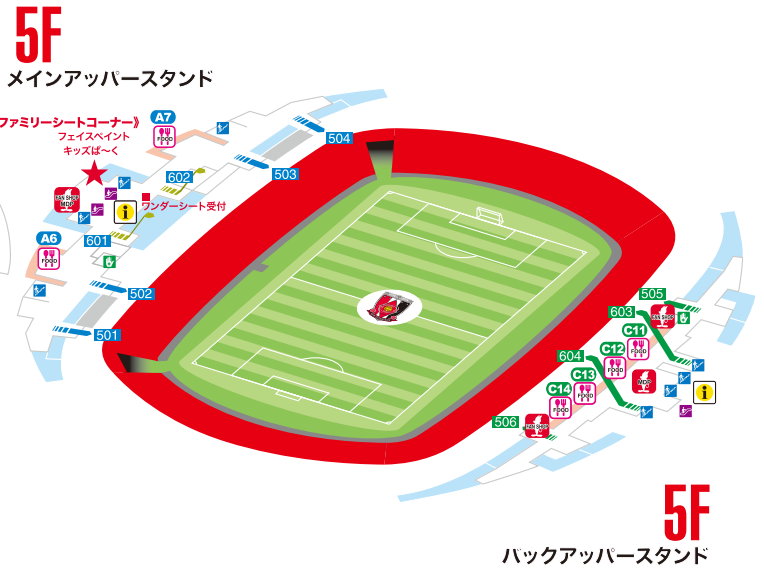

明治安田生命J1リーグ 第10節

5月4日(木・祝) 14:00 kick off

開場 11:00(ビジター11:30)

浦和レッズ

VS

鹿島アントラーズ

現在地

- トイレ
- 階段
- エスカレーター
- 救護室
- 喫煙所
- AED
- インフォメーション
- 飲食売店
- グッズ売店
- マチアプログラム売店
- REX売券機
- REX CLUB

◆『REDS BAR』追加予定店
 <釜揚げしらす丼3種類、北海道、帯広豚丼>
 <ホットドック>

レディアファミリーとJoin!
レディアファミリー来場!

インフォメーション

天候により、イベントの実施場所の移動・中止になる場合がございます。予めご了承ください。

注目イベント&ブース

★ REDS GOALラリー with DHL

スタジアム内各所に設置された浦和レッズ選手のスタンプを集めてDHLから素敵なプレゼントをもらおう!
 時間: 10:30~13:30(受付終了) 受付: 南広場(雨天時変更あり)
 対象: 中学生以下のお子さま
※ゴール地点はスタジアム内になるためチケットをお持ちの方が対象となります。また、シーズンチケットホルダー様以外の再入場はできませんのでご注意ください。※悪天候などにより場所の変更、または中止となる場合があります。

★ DHLなりきり体験乗車

浦和レッズパートナーのDHLトラックと、DHLユニフォーム姿の選手パネルが登場! 実際にトラックに乗車しながら、選手パネルと一緒に写真が撮影いただけます。
 時間: 11:00~14:00 場所: 南門内

★ 来場者全員にフェイスペイント

大人からキッズまで大好評の浦和レッズオリジナルフェイスペイントを大人も含むご希望の来場者全員に実施いたします。新作デザインも登場☆
 時間: 10:30~14:00 場所: 南広場

★ ふあんふあんば〜く

時間: 10:00~13:30 場所: もみの木広場 ※悪天候の場合は中止となる場合があります。

ハートフルコンサート さいたま市立浦和高等学校吹奏楽部
 時間: ①11:30~12:00 ②12:30~13:00 場所: 南広場

★ REX CLUB入会受付ブース

①10:00~14:00、試合終了後30分(南広場) ②11:00~13:30(南門内) ③11:00~13:30(バックスタンドC4ゲート)
REX CLUBポイント交換カウンター
 ①時間: 11:00~13:30、試合終了後30分(南門内) ②時間: 11:00~13:30(バックスタンドC2ゲート)
オフィシャルハンドブック引換ブース
 時間: 11:00~14:00、試合終了後30分 場所: 南門内のみ