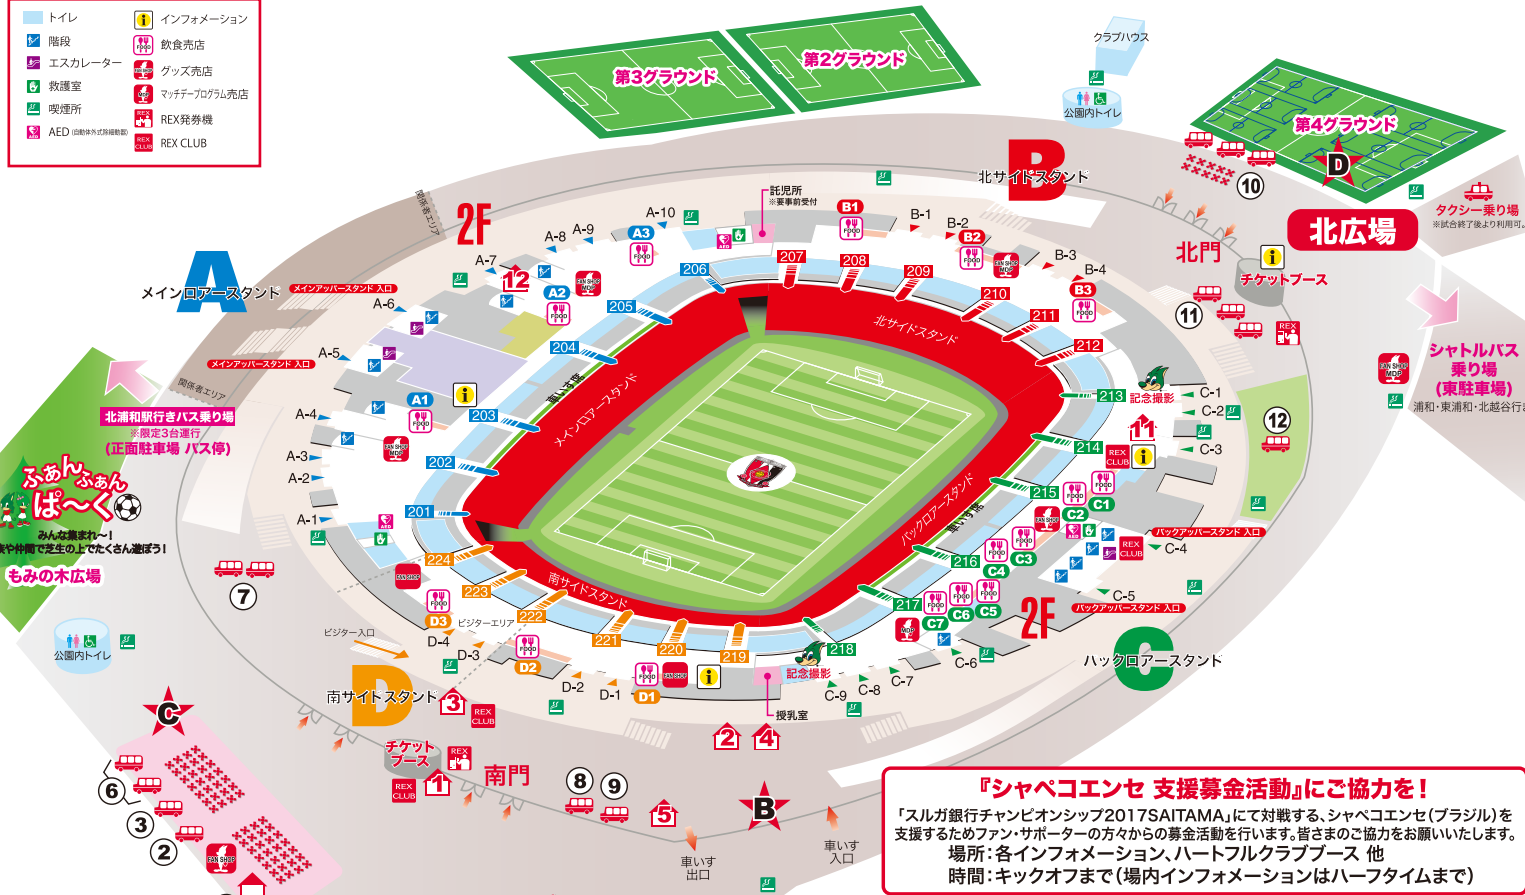

明治安田生命J1リーグ 第10節

5月4日(木・祝) 14:00 kick off

開場 11:00(ビジター11:30)

浦和レッズ

VS

鹿島アントラーズ

現在地

- トイレ
- 階段
- エスカレーター
- 救護室
- 喫煙所
- AED
- インフォメーション
- 飲食売店
- グッズ売店
- マチアプログラム売店
- REX売券機
- REX CLUB

◆『REDS BAR』追加予定店
 <釜揚げしらす丼3種類、北海道、帯広豚丼>
 <ホットドック>

レディアファミリーとJoin!
レディアファミリー来場!

インフォメーション

天候により、イベントの実施場所の移動・中止になる場合がございます。予めご了承ください。

注目イベント&ブース

★ REDS GOALラリー with DHL

スタジアム内各所に設置された浦和レッズ選手のスタンプを集めてDHLから素敵なプレゼントをもらおう!
 時間: 10:30~13:30(受付終了) 受付: 南広場(雨天時変更あり)
 対象: 中学生以下のお子さま
※ゴール地点はスタジアム内になるためチケットをお持ちの方が対象となります。また、シーズンチケットホルダー様以外の再入場はできませんのでご注意ください。※悪天候などにより場所の変更、または中止となる場合があります。

★ DHLなりきり体験乗車

浦和レッズパートナーのDHLトラックと、DHLユニフォーム姿の選手パネルが登場! 実際にトラックに乗車しながら、選手パネルと一緒に写真が撮影いただけます。
 時間: 11:00~14:00 場所: 南門内

★ 来場者全員にフェイスペイント

大人からキッズまで大好評の浦和レッズオリジナルフェイスペイントを大人も含むご希望の来場者全員に実施いたします。新作デザインも登場☆
 時間: 10:30~14:00 場所: 南広場

★ ふあんふあんば〜く

時間: 10:00~13:30 場所: もみの木広場 ※悪天候の場合は中止となる場合があります。

ハートフルコンサート さいたま市立浦和高等学校吹奏楽部
 時間: ①11:30~12:00 ②12:30~13:00 場所: 南広場

★ REX CLUB入会受付ブース

①10:00~14:00、試合終了後30分(南広場) ②11:00~13:30(南門内) ③11:00~13:30(バックスタンドC4ゲート)
REX CLUBポイント交換カウンター
 ①時間: 11:00~13:30、試合終了後30分(南門内) ②時間: 11:00~13:30(バックスタンドC2ゲート)
オフィシャルハンドブック引換ブース
 時間: 11:00~14:00、試合終了後30分 場所: 南門内のみ