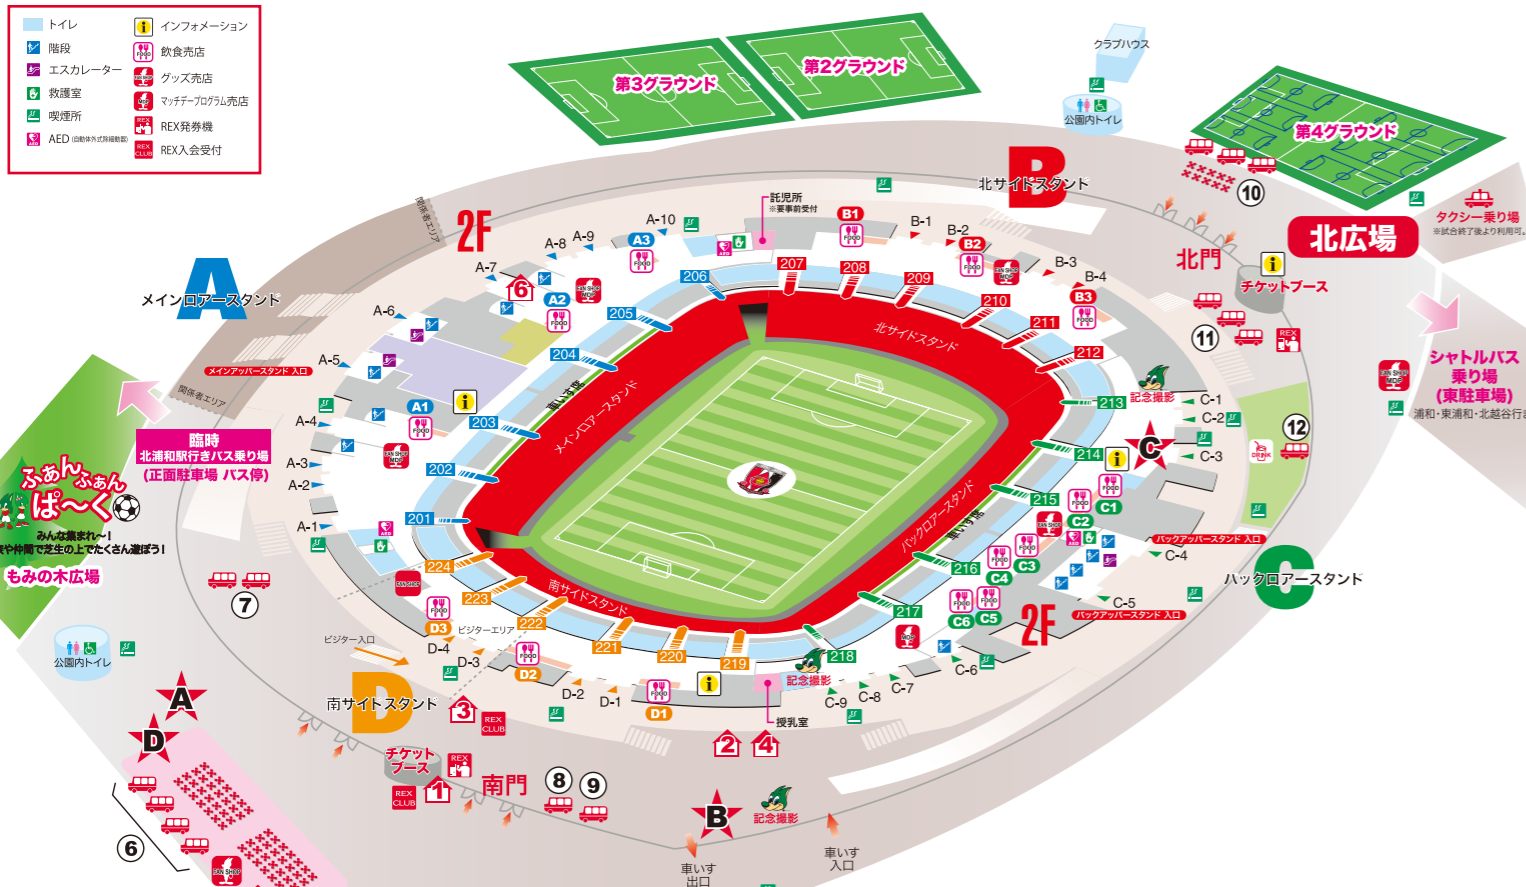

YBC ルヴァンカップ ノックアウトステージ/準決勝第2戦
10月9日(日) 14:00 kick off
開場11:00(ビジター11:30)

VS

浦和レッズ

FC東京

現在地

- トイレ
- 階段
- エスカレーター
- 救護室
- 喫煙所
- AED
- インフォメーション
- 飲食売店
- グッズ売店
- マナープログラム売店
- REX券機
- REX入会受付

「カチャカチャ祭り」
大好評につき再開催!!

REX CLUBで
ALL COME TOGETHER!

場外ケータリング	
<南広場>	<南門内>
① greenpal <ラーメン類>	⑦ ネオ屋台村 <豚丼 他>
② 日本一 <焼鳥・惣菜・弁当>	<伝説のキーマドライ他>
③ アスレランニング <レディア焼き>	⑧ ネオ屋台村 <横手焼きそば>
④ 銀だこ <たこ焼き>	⑨ ギュゼル <ケバブカレー>
⑤ ギュゼル <ケバブサンド>	<北広場>
⑥ ネオ屋台村 <牛タン丼、焼肉ピビンバ、キタンプロコギ丼>	⑩ ネオ屋台村 <スナック類>
<鉄板焼、からあげ、ポテト>	<ビーフステーキライス>
<あいかも丼>	<そうからあげSoKaraAge>
<東京豚丼、塩焼きそば、チキン&ポテト、ソーセージポテト>	<北門内>
◆FREDS BAR <豚丼 他>	⑪ ネオ屋台村 <富士宮やきそば>
追加予定店 <伝説のキーマドライ他>	<カガレツ丼、牛豚オニオソース丼、ミートサルサ丼>
	<しらすき3種類、北海道、帯広豚丼、いか串>
	⑫ フットニック <フィッシュ&チップス>

インフォメーション

天候により、イベントの実施場所の移動・中止になる場合がございます。予めご了承ください。

注目イベント&ブース

★ ヤマザキビスケット社の新製品
「Levain」を先着でプレゼント!

ご来場の先着10,000名様に、ヤマザキビスケット社の新製品「Levain(ルヴァン)」をプレゼント!
実施時間:10:00~14:00(予定配布数がなくなり次第終了)
場所:南広場特設ブース

★ ルヴァンカップキッズイレブン
浦和レッズとっしょにファイナルを目指そう!

★ 「ファミリーサンクスカード」抽選会
ファミリーサンクスカード抽選会

9/10鳥栖戦で配布した「ファミリーサンクスカード」をご持参いただくと浦和レッズから心をこめたプレゼントが当たる抽選会に参加できます。
実施時間:10:00~14:00 場所:南広場特設ブース

- ① オフィシャルサポーターズクラブブース
時間:10:00~13:30 場所:南広場
- ② ハートフルクラブブース 時間:11:00~14:00 場所:南門内
- ③ SPORTS FOR PEACE! 差別撲滅活動/宣誓書署名コーナー
時間:11:00~14:00 場所:南門内中央
- ④ 指宿市観光PRブース 時間:11:00~14:00 場所:南門内
- ⑤ コープみらい
アンケートでクリアファイルとシールをゲット! 時間:10:00~14:00 場所:南広場
- ⑥ メディカル・ケア・サービス
観戦サポート「みるサポproject」 時間:11:00~17:00 場所:メインスタンドA7ゲート