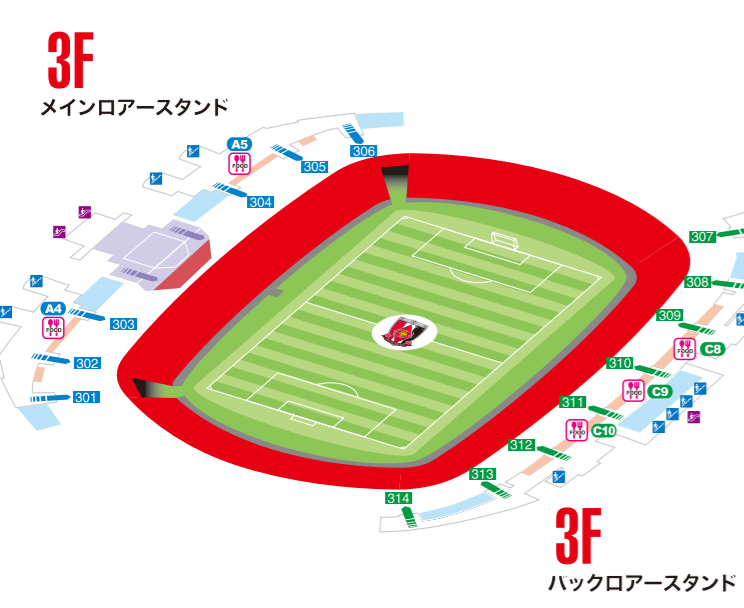

YBC ルヴァンカップ ノックアウトステージ/準決勝第2戦
10月9日(日) 14:00 kick off
開場11:00(ビジター11:30)

VS

浦和レッズ

FC東京

現在地

- トイレ
- 階段
- エスカレーター
- 救護室
- 喫煙所
- AED
- インフォメーション
- 飲食売店
- グッズ売店
- マナープログラム売店
- REX券機
- REX入会受付

「カチャカチャ祭り」
大好評につき再開催!!

REX CLUBで
ALL COME TOGETHER!

場外ケータリング	
<南広場>	<南門内>
① greenpal <ラーメン類>	⑦ ネオ屋台村 <豚丼 他>
② 日本一 <焼鳥・惣菜・弁当>	<伝説のキーマドライ他>
③ アスレランニング <レディア焼き>	⑧ ネオ屋台村 <横手焼きそば>
④ 銀だこ <たこ焼き>	⑨ ギュゼル <ケバブカレー>
⑤ ギュゼル <ケバブサンド>	<北広場>
⑥ ネオ屋台村 <牛タン丼、焼肉ピビンバ、キタンプロコギ丼>	⑩ ネオ屋台村 <スナック類>
<鉄板焼、からあげ、ポテト>	<ビーフステーキライス>
<あいかも丼>	<そうからあげSoKaraAge>
<東京豚丼、塩焼きそば、チキン&ポテト、ソーセージポテト>	<北門内>
◆FREDS BAR <豚丼 他>	⑪ ネオ屋台村 <富士宮やきそば>
追加予定店 <伝説のキーマドライ他>	<カガレツ丼、牛豚オニオソース丼、ミートサルサ丼>
	<しらすき3種類、北海道、帯広豚丼、いか串>
	⑫ フットニック <フィッシュ&チップス>

インフォメーション

天候により、イベントの実施場所の移動・中止になる場合がございます。予めご了承ください。

注目イベント&ブース

★ ヤマザキビスケット社の新製品
「Levain」を先着でプレゼント!

ご来場の先着10,000名様に、ヤマザキビスケット社の新製品「Levain(ルヴァン)」をプレゼント!
実施時間:10:00~14:00(予定配布数がなくなり次第終了)
場所:南広場特設ブース

★ ルヴァンカップキッズイレブン
浦和レッズとっしょにファイナルを目指そう!