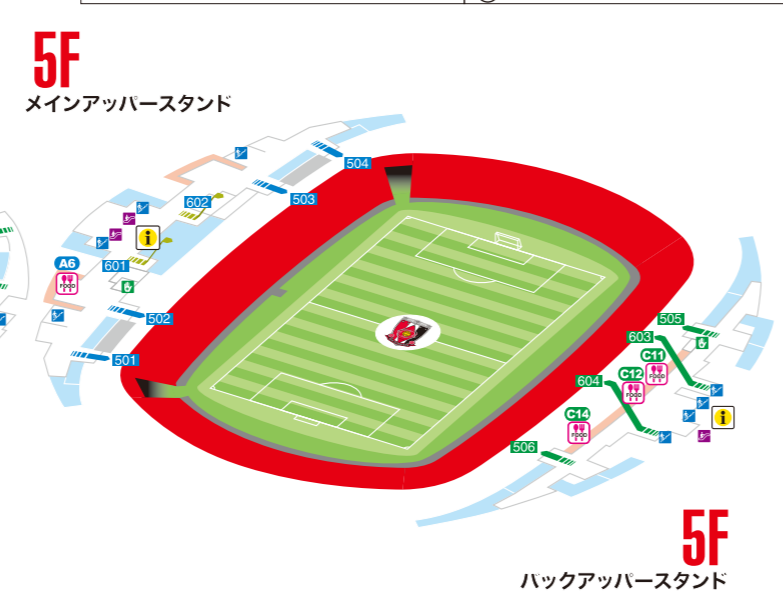

YBC ルヴァンカップ ノックアウトステージ/準決勝第2戦
10月9日(日) 14:00 kick off
開場11:00(ビジター11:30)

VS

浦和レッズ

FC東京

現在地

- トイレ
- 階段
- エスカレーター
- 救護室
- 喫煙所
- AED
- インフォメーション
- 飲食売店
- グッズ売店
- マナープログラム売店
- REX券機
- REX入会受付

「カチャカチャ祭り」
大好評につき再開催!!

REX CLUBで
ALL COME TOGETHER!

場外ケータリング	
<南広場>	<南門内>
① greenpal <ラーメン類>	⑦ ネオ屋台村 <豚丼 他>
② 日本一 <焼鳥・惣菜・弁当>	<伝説のキーマドライ他>
③ アスレランニング <レディア焼き>	⑧ ネオ屋台村 <横手焼きそば>
④ 銀だこ <たこ焼き>	⑨ ギュゼル <ケバブカレー>
⑤ ギュゼル <ケバブサンド>	<北広場>
⑥ ネオ屋台村 <牛タン丼、焼肉ピビンバ、キタンプロコギ丼>	⑩ ネオ屋台村 <スナック類>
<鉄板焼、からあげ、ポテト>	<ビーフステーキライス>
<あいかも丼>	<そうからあげSoKaraAge>
<東京豚丼、塩焼きそば、チキン&ポテト、ソーセージポテト>	<北門内>
◆FREDS BAR <豚丼 他>	⑪ ネオ屋台村 <富士宮やきそば>
追加予定店 <伝説のキーマドライ他>	<カガレツ丼、牛豚オニオソース丼、ミートサルサ丼>
	<しらすき3種類、北海道、帯広豚丼、いか串>
	⑫ フットニック <フィッシュ&チップス>