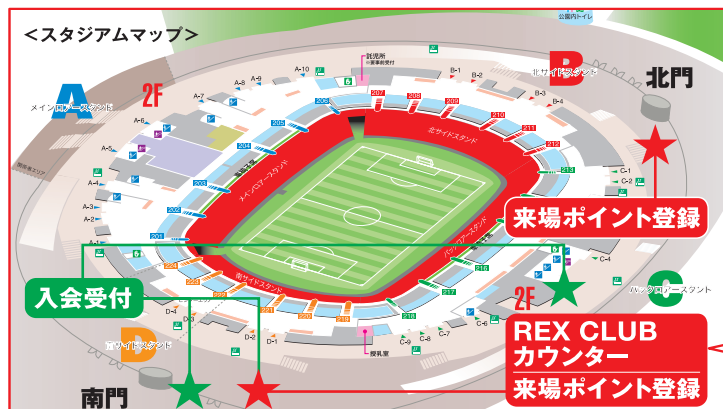

サイン入り選手着用スパイクも当たる!

入会方法はこちらをチェック!

REX CLUB WHITEの期間限定スタジアム入会は4/16(土) 仙台戦まで!

スタジアム窓口入会

スタジアム南広場 ペDESTリアンデッキ下
REX CLUBカウンター (問い合わせ・来場ポイント登録等)
＜受付時間＞
・バックロースタンド・南ペDESTリアンデッキ下
→ キックオフ3時間前～キックオフまで
試合終了後～試合終了後30分まで
・南広場 → キックオフ4時間前～キックオフまで
試合終了後～試合終了後30分まで