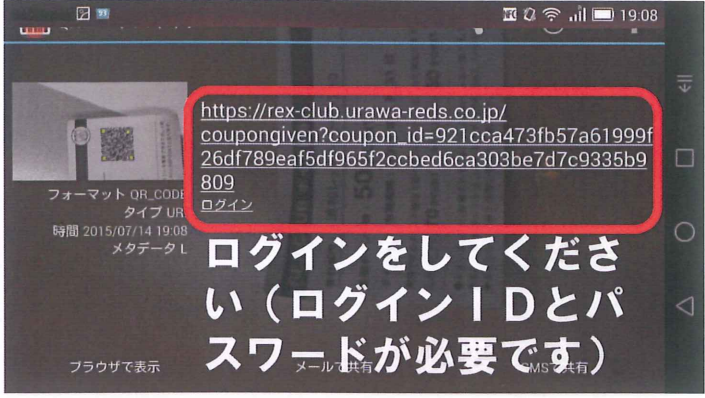

(※1)PREMIER CLUB会員が来場ポイントを登録するための「来場ポイントレコーダー」は、「南門内ペDESTリアンデッキ下」「北門内ペDESTリアンデッキ下」の2ヶ所に設置されます。設置場所は予告なく変更される場合があります。シーズンチケットホルダーの方がシーズンチケット対象試合に来場された場合、「来場ポイントレコーダー」の利用は不要です。

(※2)QRコードを携帯電話やスマートフォンのQRコード撮影機能で読み取ると、マイページログイン画面となりますので会員番号(または登録済みメールアドレス)とパスワードでログインしてください。ログインが成功すると登録手続き終了です。登録済みの「ポイント券」のQRコードはポイント登録済みとなり、再びその「ポイント券」を利用してポイントを獲得することはできません。

REX POINT券でのポイント獲得方法

1

REX POINT券を受け取る

グルメ（飲食店）
でのREX POINT券

MDPの
REX POINT券

3

QR読取後、マイページログイン

2

ポイント券面のQR読取り

スマートフォンのアプリや携帯（ガラケー）の撮影機能等でQRコードを読取ってください。

4

ポイント登録受付画面

・ポイント読取りはポイント券の有効期限内にお願いします。
 ・REX CLUBカウンターでもポイント獲得できます（但し、券面よりポイント減となります）。

この画面で獲得ポイントが確認出来たら手続き終了です（数分以内にポイント登録されます）。

獲得ポイント数・ポイント付与率一覧