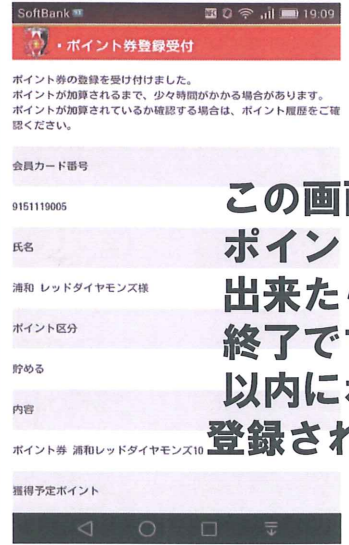

REX POINT券でのポイント獲得方法

1

REX POINT券を受け取る

グルメ（飲食店）
でのREX POINT券

MDPの
REX POINT券

3

QR読取後、マイページログイン

2

ポイント券面のQR読取り

スマートフォンのアプリや携帯（ガラケー）の撮影機能等でQRコードを読取ってください。

4

ポイント登録受付画面

・ポイント読取りはポイント券の有効期限内にお願いします。
 ・REX CLUBカウンターでもポイント獲得できます（但し、券面よりポイント減となります）。

この画面で獲得ポイントが確認出来たら手続き終了です（数分以内にポイント登録されます）。

獲得ポイント数・ポイント付与率一覧

2015年7月現在

CATEGORY (カテゴリー)	STAGE (ステージ)	ステージ要件	ホームゲーム等 来場ポイント (1回当たり)	グッズ等購入時 ポイント付与率 (購入金額比)	グルメショップ等 購入時 付与ポイント (500円ごと)	MDP購入時 付与ポイント (1部ごと)	PREMIER CLUB 新規入会等の 付与ポイント
REX CLUB LOYALTY (ロイヤリティ)	DIAMOND (ダイヤモンド)	シーズンチケット継続 25年以上(現在対象者なし)	150ポイント	15%	70ポイント	42ポイント	
	PLATINUM (プラチナ)	シーズンチケット継続 15年以上25年未満	140ポイント	14%			
	SAPPHIRE (サファイア)	シーズンチケット継続 5年以上15年未満	130ポイント	13%			
	RUBY (ルビー)	シーズンチケット継続 5年未満	120ポイント	12%			
REX CLUB REGULAR (レギュラー)	GOLD (ゴールド)	過去3年度の累計獲得 30,000ポイント以上 (現在対象者なし)	110ポイント	11%	50ポイント	30ポイント	
	SILVER (シルバー)	過去3年度の累計獲得 20,000ポイント以上 30,000ポイント未満 (現在対象者なし)					
	BRONZE (ブロンズ)	過去3年度の累計獲得 5,000ポイント以上 20,000ポイント未満 (現在対象者なし)					
	入会受付中 RED (レッド)	過去3年度の累計獲得 5,000ポイント未満	100ポイント	10%			
	入会受付中 U-18	18歳未満の方向けの専用ス テージ					
REX CLUB WHITE (ホワイト)	入会受付中 WHITE	メールマガジンへの登録等入 会手続き	×	×	×	×	×