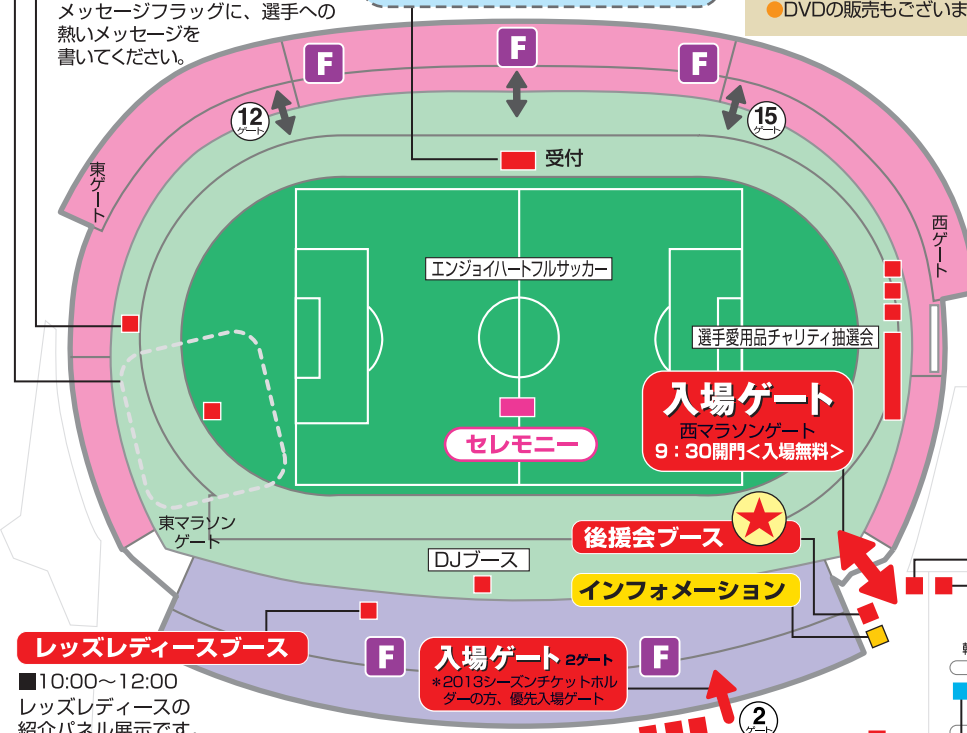

どこでもランド

■10:00~12:00
キックターゲットやサッカーボール等で遊ぼう! レッズ選手・レディース選手も参加予定です。

メッセージコーナー

■10:00~12:00
メッセージフラッグに、選手への熱いメッセージを書いてください。

エンジョイハートフルサッカー

■10:00~11:30 (受付は11:00まで)
■メイングラウンド
*小学生限定 運動のできる格好 運動靴で

★ハートフルクラブのコーチングスタッフとサッカーをしよう!! あこがれの選手やレディースの選手も参加予定です。