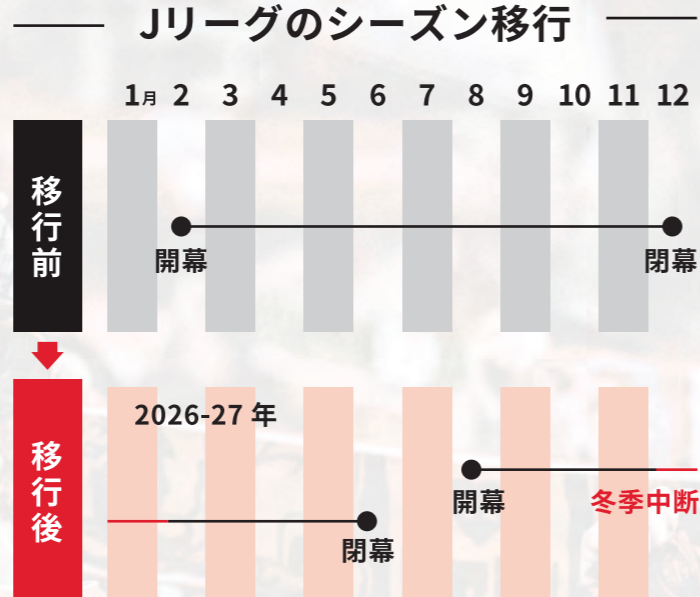

URAWA REDS SEASON TICKET 2026/27

浦和レッズシーズンチケット 2026/27のご案内

01

2026/27シーズン 明治安田 J1リーグ

Jリーグは、いよいよ 2026 年 8 月開幕～2027 年 6 月閉幕の秋春制へと移行いたします。2026 年前半に開催された百年構想リーグとは異なり、10 ヶ月にわたり年間王者を決定するリーグ戦がいよいよ幕を開けます。

この歴史的な新シーズンの開幕に向け、浦和レッズは 4 月よりシーズンチケットの申込受付を開始いたします。

新たな歴史の 1 ページを刻むこのシーズン。ぜひシーズンチケットを手に、共にアジア、そして世界を見据えた戦いへ挑みましょう。

皆様の熱いサポートをお待ちしております。

02

REX CLUB LOYALTY

LOYALTYの魅力をご紹介

シーズンチケットご購入で REX CLUB LOYALTY へ自動入会！

REX CLUB LOYALTY はシーズンチケットホルダー専用カテゴリです。このカテゴリでは他にはない特別な特典が提供されます。