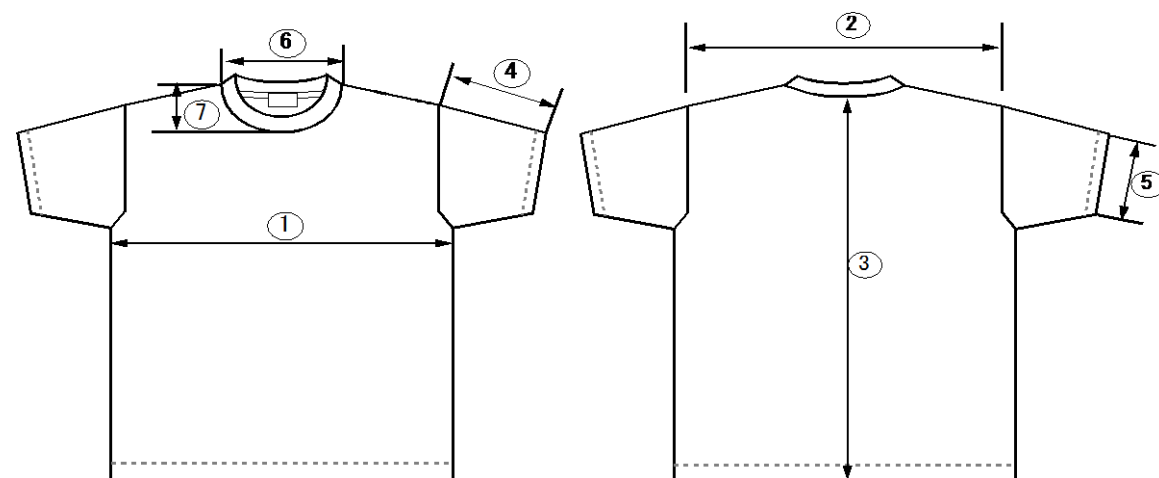

ハートフルスクールユニフォームサイズ表

サイズ(cm)	110	120	130	140	150	160	170
1 身幅	35	37.0	39.0	41.5	44.5	47.5	50.5
2 肩幅	31.5	33.5	35.5	38.0	40.5	43.5	46.5
3 着丈	44	48.0	52.0	56.0	60.0	64.0	68.0
4 袖丈	10.5	12.0	13.5	15.0	16.5	18.0	19.0