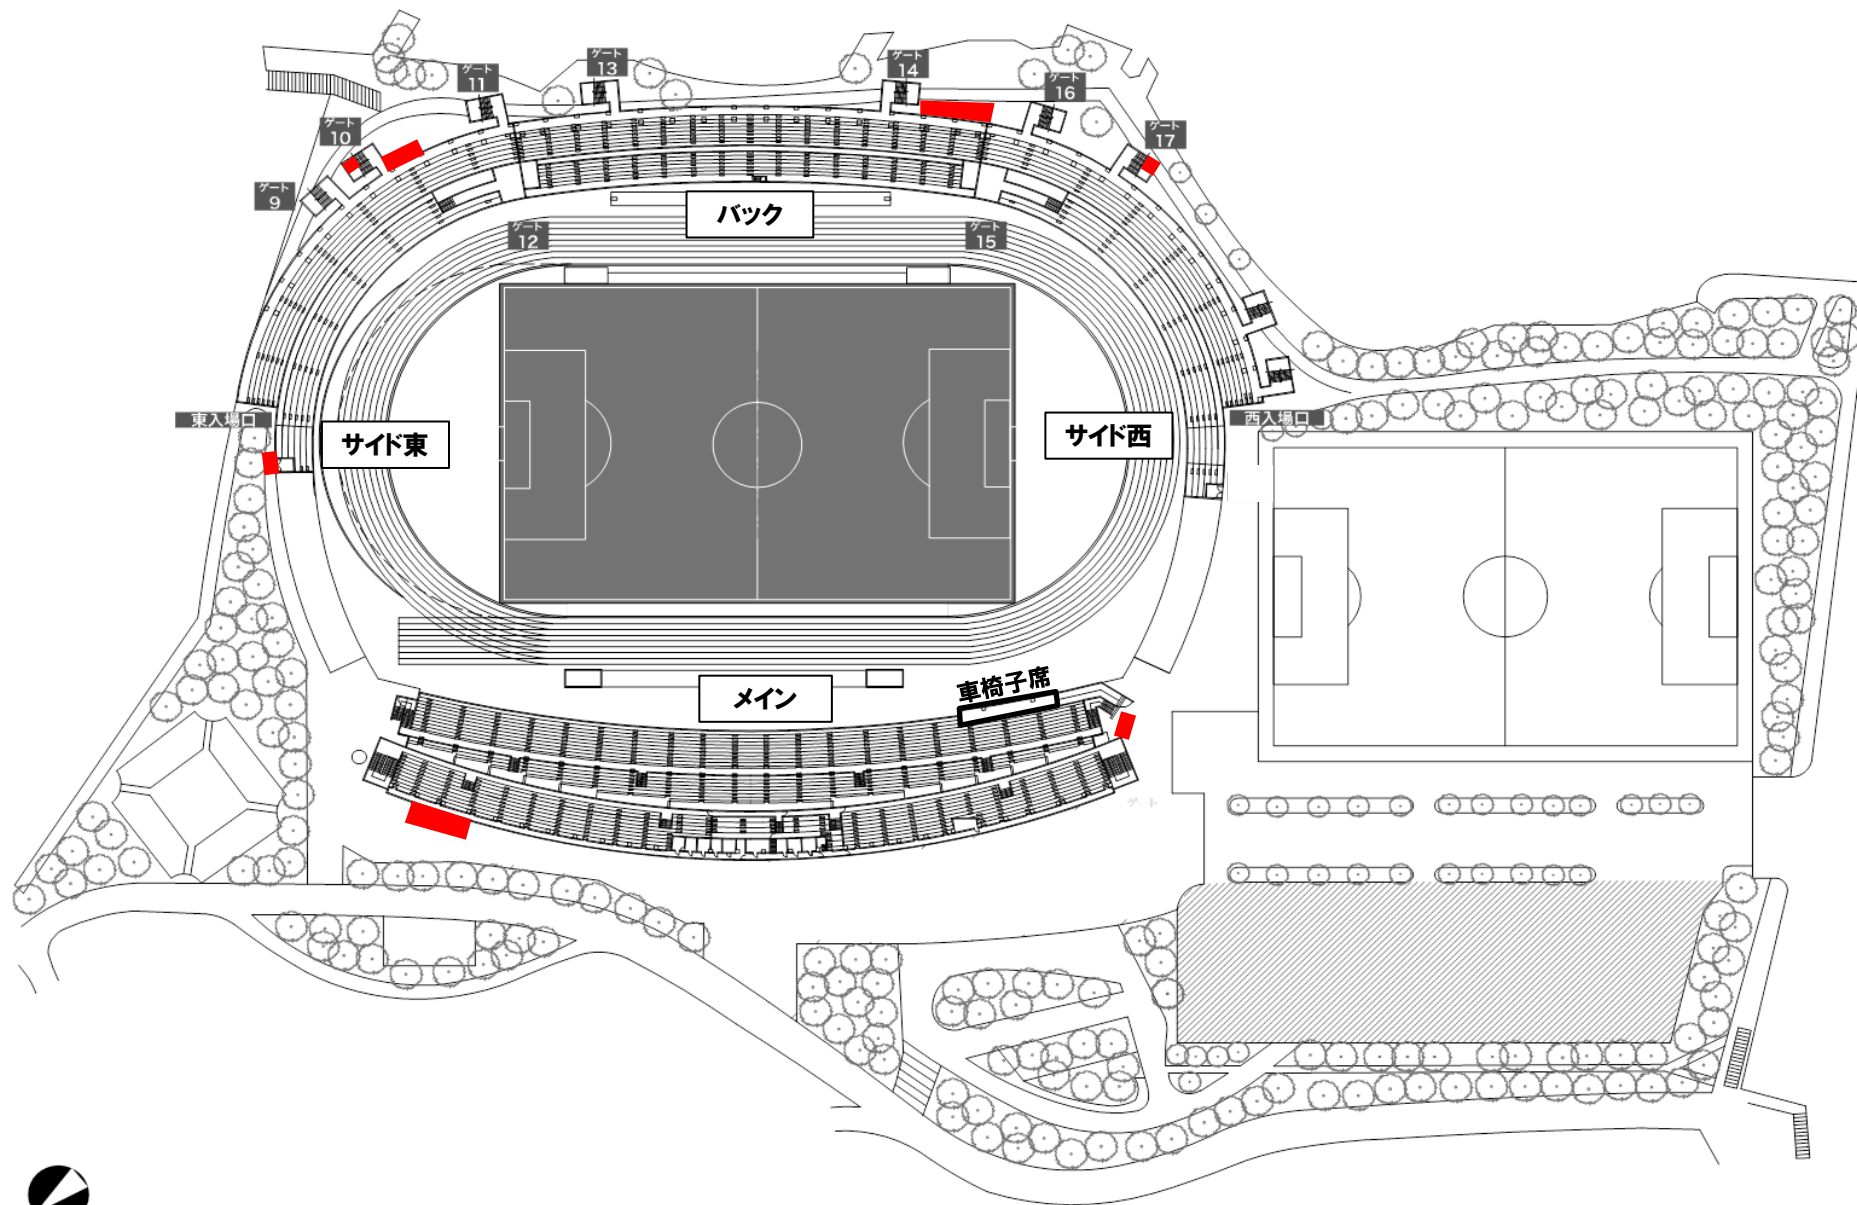

# 浦和駒場スタジアム

■ 喫煙エリア