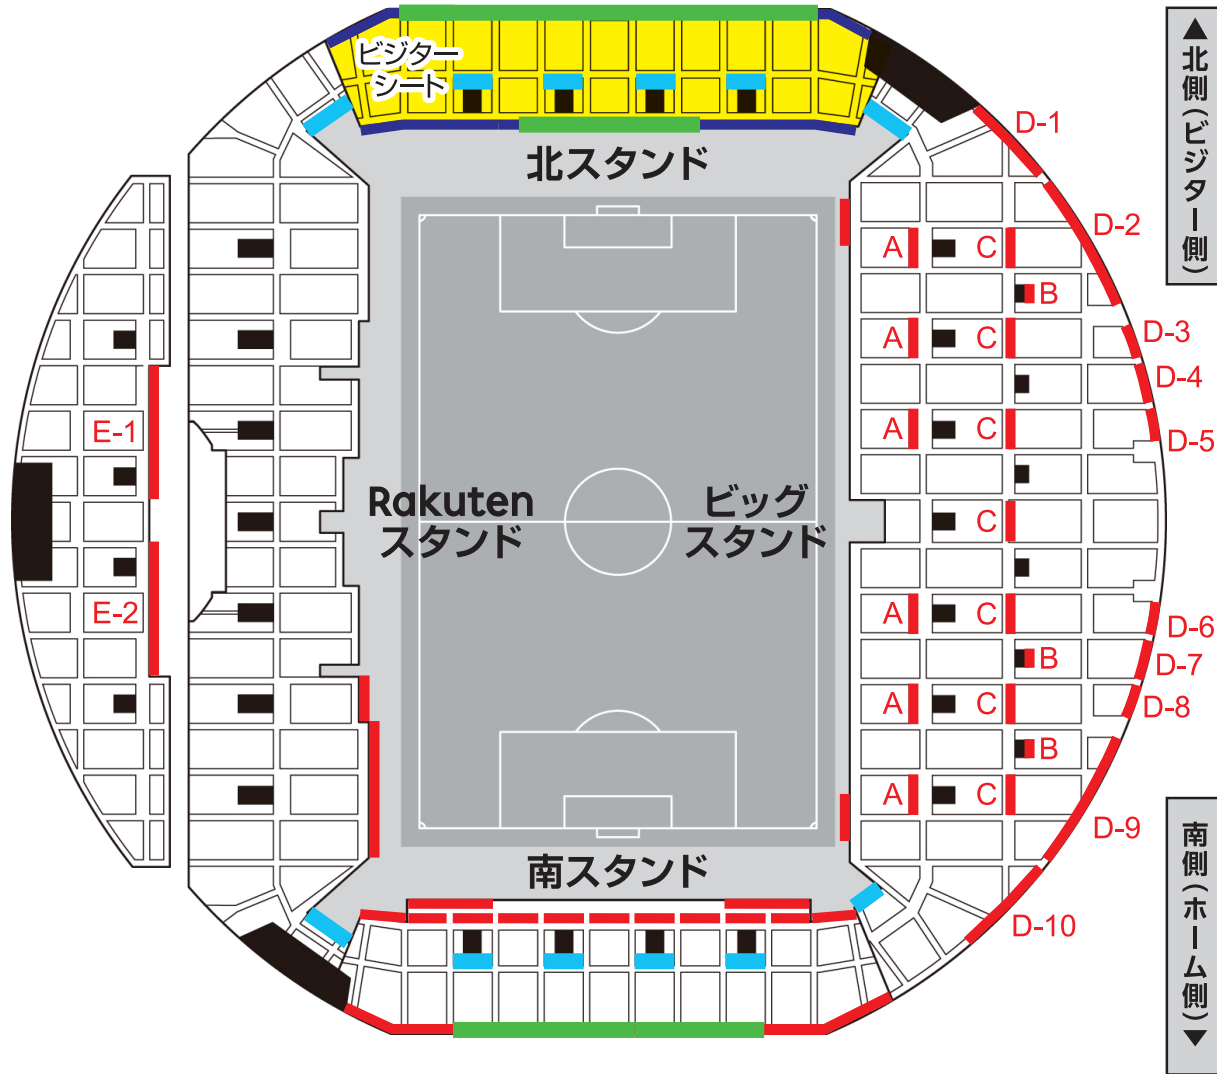

ノエビアスタジアム神戸 応援バナー掲出可能エリア

掲出可能サイズ情報 (一部のみ)

- A** 車椅子席前面
(H:800mm×W:6,500mm)
- B** スタンドへの入口上の紅い壁面
(H:2,400mm×W:2,900mm)
※シーズン途中で広告等が掲出されている場合があります。
その場合は、バナー掲出不可となります。
- C** 中段通路座席ブロック最前列
(H:800mm×W:6,500mm)
- D** 上段最前列壁面
 - D-1 (H:1,200mm×W:13,200mm)
 - D-2 (H:1,500mm×W:23,900mm)
 - D-3 (H:700mm×W:5,400mm)
 - D-4 (H:600mm×W:6,650mm)
 - D-5 (H:600mm×W:4,600mm)
 - D-6 (H:600mm×W:5,500mm)
 - D-7 (H:600mm×W:6,450mm)
 - D-8 (H:900mm×W:5,900mm)
 - D-9 (H:1,200mm×W:23,000mm)
 - D-10 (H:1,200mm×W:12,000mm)
- E** 上段最前列壁面
 - E-1 (H:800mm×W:17,000mm)
 - E-2 (H:800mm×W:17,000mm)