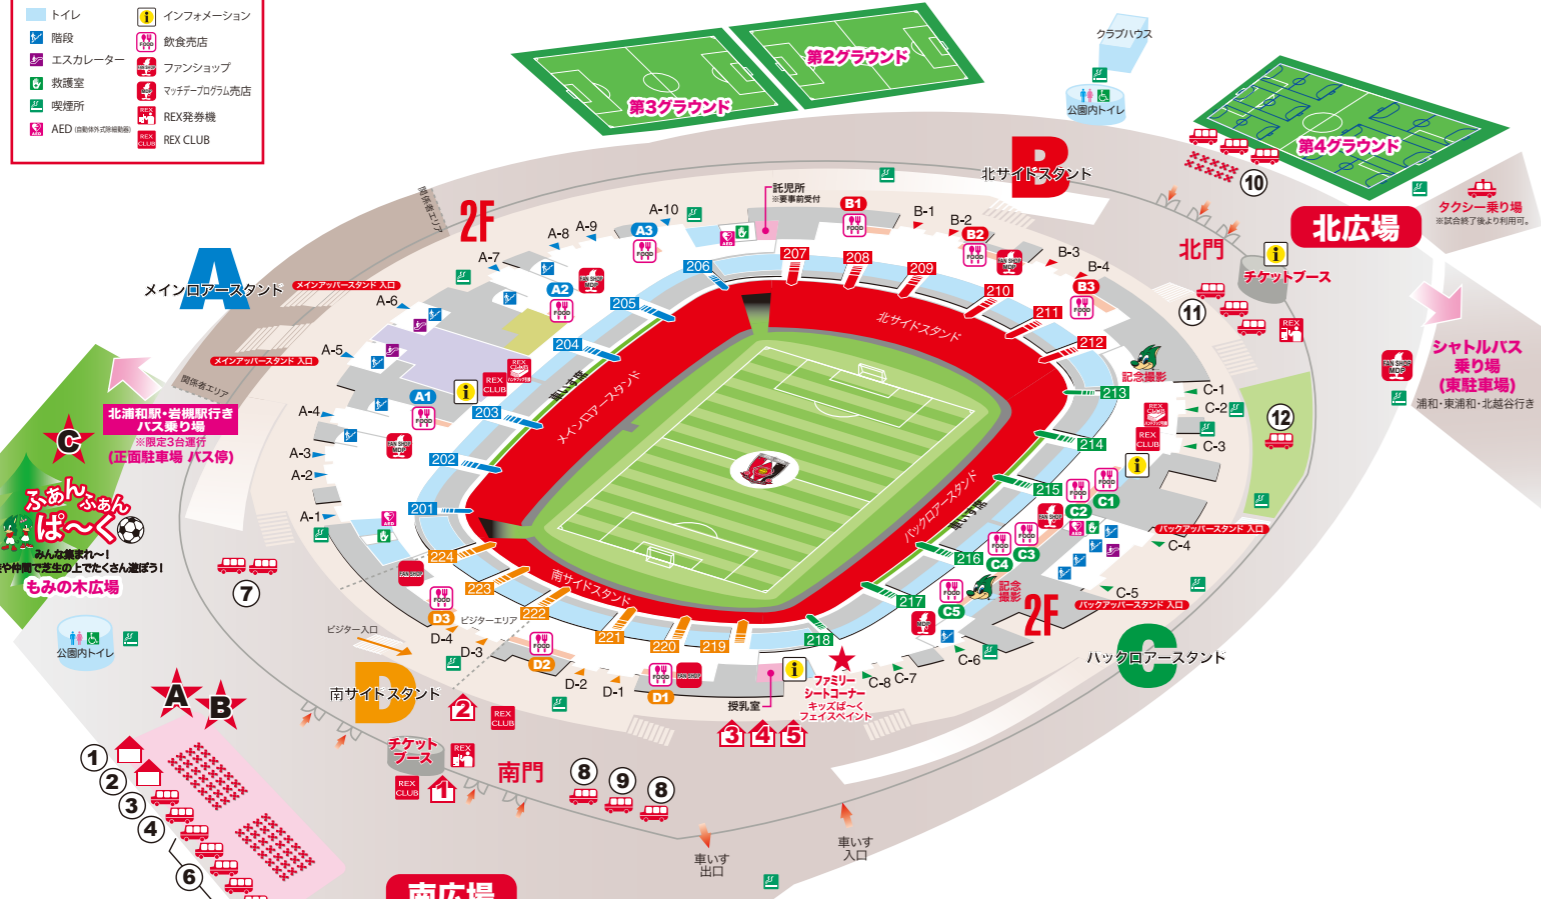

# 明治安田生命J1リーグ 第18節

## 7月6日(土) 19:00 kick off

開場 16:00(ビジター16:30)

- 現在地
- トイレ
  - 階段
  - エスカレーター
  - 救護室
  - 喫煙所
  - AED
  - インフォメーション
  - 飲食売店
  - ファンショップ
  - マッチアプログラム売店
  - REX券売機
  - REX CLUB

6/29(土)より埼玉スタジアム2002南東700m特設会場にて行なわれている「木下大サーカス埼玉公演」開催にともない木下大サーカスの人気者「ゆかいで楽しいアメリカンピエロ」が南広場に遊びにきます!!

時間:17:25~17:45(予定)  
場所:南広場特設ステージ

★埼玉で開催!東京2020PRコーナー

埼玉県では、東京2020大会でオリンピック4競技(バスケットボール、サッカー、ゴルフ、射撃)、パラリンピック1競技(射撃)が開催されます。埼玉で開催される競技目であるエアスポーツガン(射的)、スナックゴルフ、フラワーバスケットのイベント体験ができます!

★REX CLUB入会受付ブース  
時間:①15:00~19:00(南広場) ②16:00~19:00(南門内)  
③16:00~19:00(バックスタンドC2ゲート)

★来場ポイント登録  
時間:①16:00~試合終了後30分(南・北門内)  
②16:00~19:00(バックスタンドC2ゲート)  
③16:00~ハーフタイム終了まで(メインスタンド203入口付近)

★REXポイント交換カウンター  
時間:①16:00~19:00(南門内) ②16:00~19:00(バックスタンドC2ゲート)  
※この試合より引換開始のアイテム(申込は既に終了)  
日程ポスター引換、新年号グッズ 令和・平成タオル、武蔵野選手J1通算200試合出場記念グッズ  
※夏限定アイテム追加(ビーチサンダル)