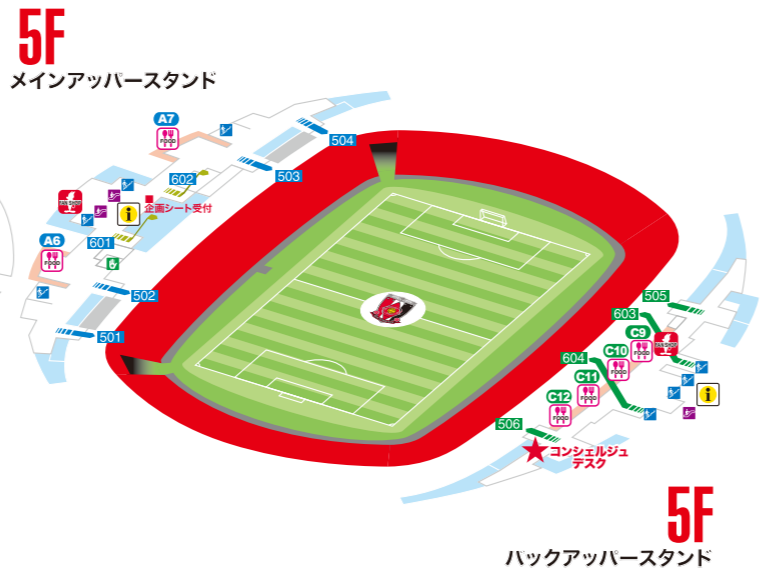

インフォメーション

天候により、イベントの実施場所の移動・中止になる場合がございます。予めご了承ください。

注目イベント&ブース

★浦和レッズOB選手によるトークショーを開催!

在籍時代の懐かしい昔話や今だから話せることなど楽しい話が盛りだくさん。どのような話が飛び出すか?お楽しみに!

出演:土田尚史氏・西野努氏・水内猛氏・都築龍太氏
鈴木啓太氏・福永泰コーチ・内館秀樹コーチ

※出演者は変更になる場合がございます
時間:16:45~17:25(予定)
場所:南広場特設ステージ

★木下大サーカスの人気者「ゆかいで楽しいアメリカンピエロ」がやってくる!

6/29(土)より埼玉スタジアム2002南東700m特設会場にて行なわれている「木下大サーカス埼玉公演」開催にともない木下大サーカスの人気者「ゆかいで楽しいアメリカンピエロ」が南広場に遊びにきます!!

時間:17:25~17:45(予定)
場所:南広場特設ステージ

★埼玉で開催!東京2020PRコーナー

埼玉県では、東京2020大会でオリンピック4競技(バスケットボール、サッカー、ゴルフ、射撃)、パラリンピック1競技(射撃)が開催されます。埼玉で開催される競技目であるエアスポーツガン(射的)、スナックゴルフ、フラワーバスケットのイベント体験ができます!

時間:15:00~19:00
場所:もみの木広場 ※雨天時は中止となる場合があります。

★ふあんふあんば〜く 時間:15:00~18:30 場所:もみの木広場
※悪天候の場合は中止となる場合があります。

★ボーイズマッチ 針ヶ谷サッカー少年団 vs 高砂サッカー少年団
時間:16:35頃キックオフ 場所:メインピッチ

★ハートフルコンサート 魂響和太鼓会
時間:①16:15~16:45 ②17:45~18:15 場所:南広場

★REX CLUB入会受付ブース
時間:①15:00~19:00(南広場) ②16:00~19:00(南門内)
③16:00~19:00(バックスタンドC2ゲート)

★来場ポイント登録
時間:①16:00~試合終了後30分(南・北門内)
②16:00~19:00(バックスタンドC2ゲート)
③16:00~ハーフタイム終了まで(メインスタンド203入口付近)

★REXポイント交換カウンター
時間:①16:00~19:00(南門内) ②16:00~19:00(バックスタンドC2ゲート)
※この試合より引換開始のアイテム(申込は既に終了)
日程ポスター引換、新年号グッズ 令和・平成タオル、武蔵野選手J1通算200試合出場記念グッズ
※夏限定アイテム追加(ビーチサンダル)

★オフィシャルサポーターズクラブ登録受付
時間:15:00~18:30 試合終了後30分 場所:南広場

- SPORTS FOR PEACE! 時間:16:00~19:00 場所:南門内
- ホームタウン&ハートフルクラブブース
  ・ハートフルクラブ活動報告 ・ホームタウン活動報告
  ・募金活動(東日本大震災等支援金)
  時間:16:00~19:00 場所:南門内
- 埼玉県ブース 時間:16:00~19:00 場所:南門内
- さいたま市ブース 時間:16:00~19:00 場所:南門内
- 三菱自動車 「車両展示イベント実施中!」 時間:14:00~19:00 場所:南広場
- セレモニー 先着500名様にハンドタオルプレゼント! 時間:15:00~19:00 場所:南広場
- 和真メガネ 「レッズ公式本革メガネケースが当たるお楽しみ抽選会を実施!」
  時間:14:00~18:20 場所:南広場

チケット情報

- ★当日券販売 時間:15:00~20:30 場所:南・北門チケット販売所
- ★次節以降ホームゲーム(〜8/4名古屋戦)前売券販売
  時間:①開門~ハーフタイムまで 場所:南サイド220入口前グッズ売店
  時間:②試合終了後1時間 場所:南・北門チケット販売所
- ★浦和レッズレディース前売券販売
  時間:試合終了後1時間 場所:南門チケット販売所

RED VOLTAGE

★南・北広場 RED VOLTAGE 15:00 Shop OPEN

- スーパークールタオル 1,026円
- ベースボールシャツ S/M/L/LL 4,536円
- キャンバスクーラー トートバッグ 5,292円
- キン肉マン クリップ マグネット 540円
- キン肉マン リボン マグネット 1,944円
- ユニフォーム キーホルダー 各648円

※商品価格には消費税が含まれています。

本日のおすすめメニュー

B2 TOBU FOODS SERVICE ローストビーフ丼 800円	B3 greenpal L-R-M(ロカールームミール) 600円	C1 正直屋 冷しゃぶコマダレうどん 600円	C4 C10 味衛門 冷やし坦々うどん 600円	A3 三宝苑グループ REDステーキ 2000円	A5 砂時計 カフェジェリー 600円
C3 C7 じゃぱん亭 牛たん丼 950円	C5 アマノ樹工 ポップコーン各種(紙パック) 400円	南広場 グルメゾーン ケンタッキーフライドチキン オリジナルチキン2pc 600円	南広場 グルメゾーン greenpal 5-めん横丁 駒場らーめん 800円	南広場 グルメゾーン ケータリングカー 日本一 浦和カツ 1本150円	北門内 グルメゾーン ケータリングカー ネオ屋台村 白卵のオムライス 850円
南門内 バックスタンド側 ケータリングカー ギュゼル カバGPチャンピオンのケバサンド 600円	南広場 グルメゾーン ケータリングカー 築地銀だこ 焼煎胡麻ねぎ 630円	次回、浦和レッズホームゲーム 7/31(水) 明治安田生命J1リーグ 第16節 vs 鹿島アントラーズ