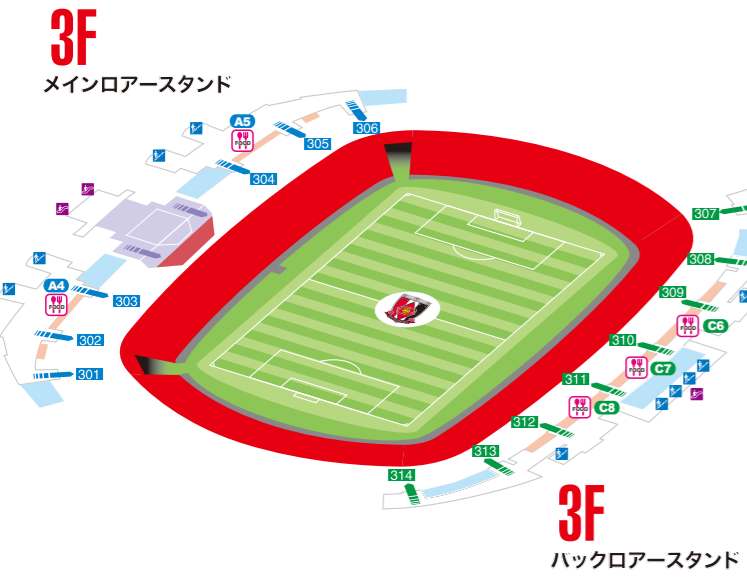

インフォメーション

天候により、イベントの実施場所の移動・中止になる場合がございます。予めご了承ください。

注目イベント&ブース

★浦和レッズOB選手によるトークショーを開催!

在籍時代の懐かしい昔話や今だから話せることなど楽しい話が盛りだくさん。どのような話が飛び出すか?お楽しみに!

出演:土田尚史氏・西野努氏・水内猛氏・都築龍太氏
鈴木啓太氏・福永泰コーチ・内館秀樹コーチ

※出演者は変更になる場合がございます
時間:16:45~17:25(予定)
場所:南広場特設ステージ

★木下大サーカスの人気者「ゆかいで楽しいアメリカンピエロ」がやってくる!

6/29(土)より埼玉スタジアム2002南東700m特設会場にて行なわれている「木下大サーカス埼玉公演」開催にともない木下大サーカスの人気者「ゆかいで楽しいアメリカンピエロ」が南広場に遊びにきます!!

時間:17:25~17:45(予定)
場所:南広場特設ステージ

★埼玉で開催!東京2020PRコーナー

埼玉県では、東京2020大会でオリンピック4競技(バスケットボール、サッカー、ゴルフ、射撃)、パラリンピック1競技(射撃)が開催されます。埼玉で開催される競技目であるエアスポーツガン(射的)、スナックゴルフ、フラワーバスケットのイベント体験ができます!

時間:15:00~19:00
場所:もみの木広場 ※雨天時は中止となる場合があります。

★ふあんふあんば〜く 時間:15:00~18:30 場所:もみの木広場
※悪天候の場合は中止となる場合があります。

★ボーイズマッチ 針ヶ谷サッカー少年団 vs 高砂サッカー少年団
時間:16:35頃キックオフ 場所:メインピッチ

★ハートフルコンサート 魂響和太鼓会
時間:①16:15~16:45 ②17:45~18:15 場所:南広場

★REX CLUB入会受付ブース
時間:①15:00~19:00(南広場) ②16:00~19:00(南門内)
③16:00~19:00(バックスタンドC2ゲート)

★来場ポイント登録
時間:①16:00~試合終了後30分(南・北門内)
②16:00~19:00(バックスタンドC2ゲート)
③16:00~ハーフタイム終了まで(メインスタンド203入口付近)

★REXポイント交換カウンター
時間:①16:00~19:00(南門内) ②16:00~19:00(バックスタンドC2ゲート)
※この試合より引換開始のアイテム(申込は既に終了)
日程ポスター引換、新年号グッズ 令和・平成タオル、武蔵野選手J1通算200試合出場記念グッズ
※夏限定アイテム追加(ビーチサンダル)

★オフィシャルサポーターズクラブ登録受付
時間:15:00~18:30 試合終了後30分 場所:南広場

- SPORTS FOR PEACE! 時間:16:00~19:00 場所:南門内
- ホームタウン&ハートフルクラブブース
  ・ハートフルクラブ活動報告 ・ホームタウン活動報告
  ・募金活動(東日本大震災等支援金)
  時間:16:00~19:00 場所:南門内
- 埼玉県ブース 時間:16:00~19:00 場所:南門内
- さいたま市ブース 時間:16:00~19:00 場所:南門内
- 三菱自動車 「車両展示イベント実施中!」 時間:14:00~19:00 場所:南広場
- セレモニー 先着500名様にハンドタオルプレゼント! 時間:15:00~19:00 場所:南広場
- 和真メガネ 「レッズ公式本革メガネケースが当たるお楽しみ抽選会を実施!」
  時間:14:00~18:20 場所:南広場

チケット情報

- ★当日券販売 時間:15:00~20:30 場所:南・北門チケット販売所
- ★次節以降ホームゲーム(〜8/4名古屋戦)前売券販売
  時間:①開門~ハーフタイムまで 場所:南サイド220入口前グッズ売店
  時間:②試合終了後1時間 場所:南・北門チケット販売所
- ★浦和レッズレディース前売券販売
  時間:試合終了後1時間 場所:南門チケット販売所

RED VOLTAGE

★南・北広場 RED VOLTAGE 15:00 Shop OPEN

- スーパークールタオル 1,026円
- ベースボールシャツ S/M/L/LL 4,536円
- キャンバスクーラー トートバッグ 5,292円
- キン肉マン クリップ マグネット 540円
- キン肉マン リボン マグネット 1,944円
- ユニフォーム キーホルダー 各648円

※商品価格には消費税が含まれています。

本日のおすすめメニュー

B2 TOBU FOODS SERVICE ローストビーフ丼 800円	B3 greenpal L-R-M(ロカールームミール) 600円	C1 正直屋 冷しゃぶコマダレうどん 600円	C4 C10 味衛門 冷やし坦々うどん 600円	A3 三宝苑グループ REDステーキ 2000円	A5 砂時計 カフェジェリー 600円
C3 C7 じゃぱん亭 牛たん丼 950円	C5 アマノ樹工 ポップコーン各種(紙パック) 400円	南広場 グルメゾーン ケンタッキーフライドチキン オリジナルチキン2pc 600円	南広場 グルメゾーン greenpal 5-めん横丁 駒場らーめん 800円	南広場 グルメゾーン ケータリングカー 日本一 浦和カツ 1本150円	北門内 グルメゾーン ケータリングカー ネオ屋台村 白卵のオムライス 850円
南門内 バックスタンド側 ケータリングカー ギュゼル カバGPチャンピオンのケバサンド 600円	南広場 グルメゾーン ケータリングカー 築地銀だこ 焼煎胡麻ねぎ 630円	次回、浦和レッズホームゲーム 7/31(水) 明治安田生命J1リーグ 第16節 vs 鹿島アントラーズ