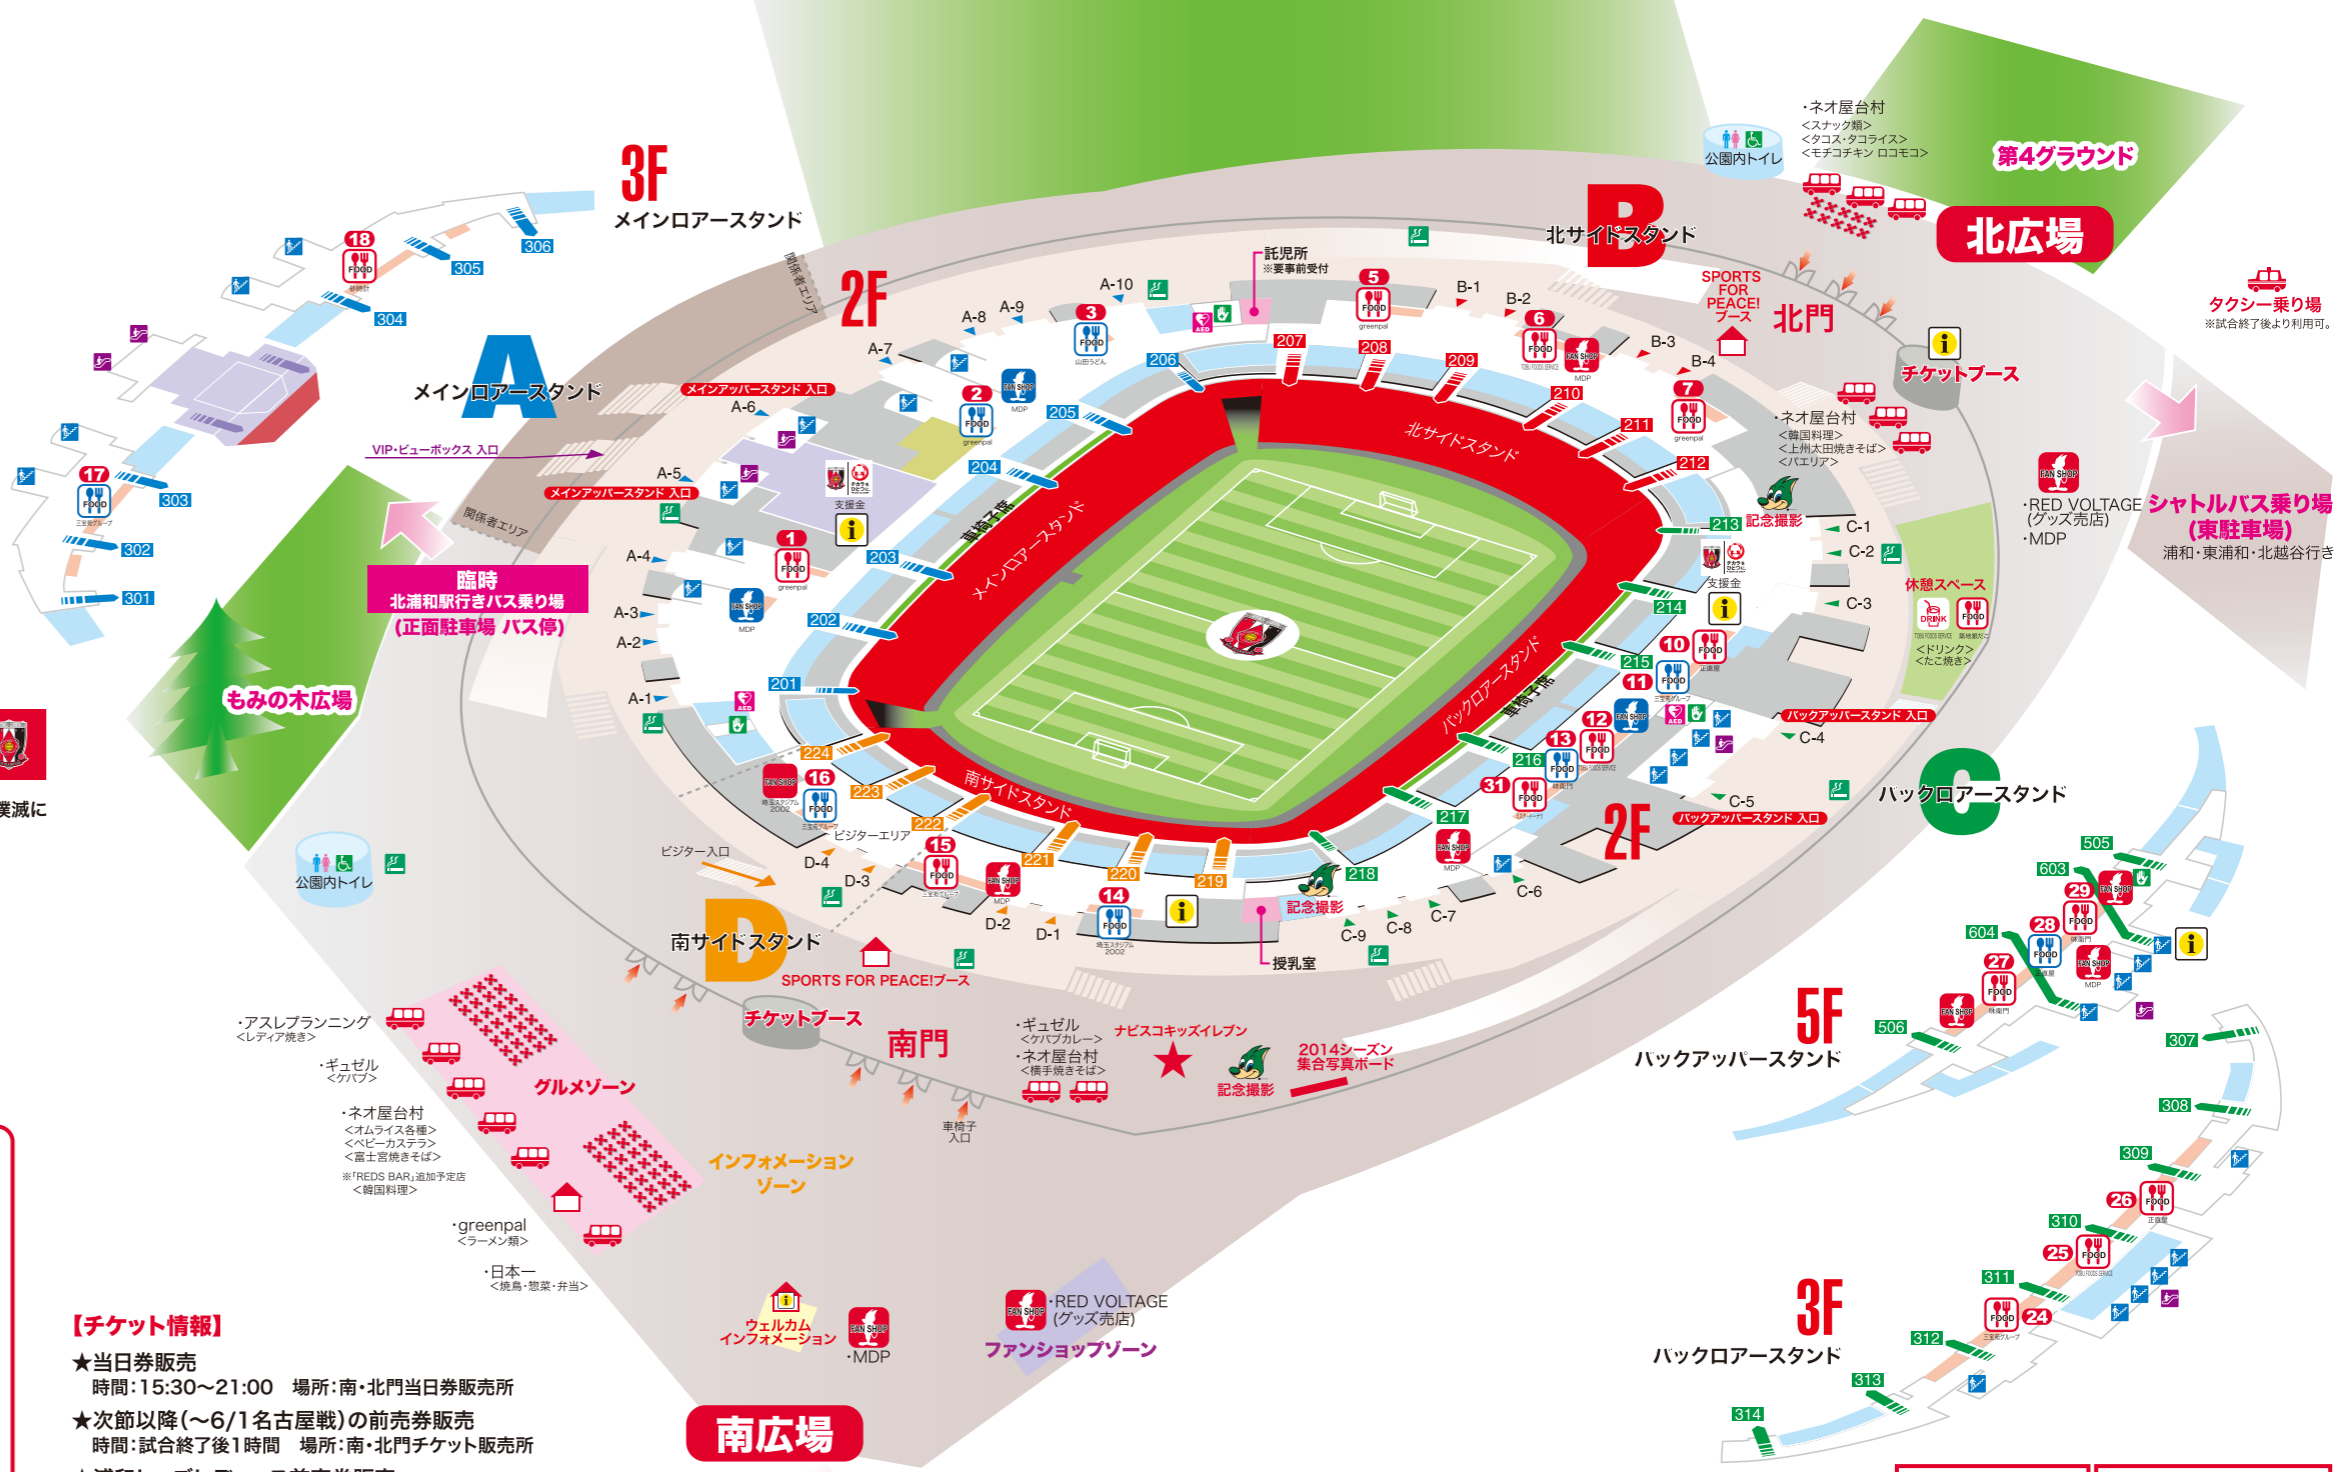

**ヤマザキナビスコカップ 第2節**  
**4月2日(水) 19:30 kick off**  
 開場 16:30 (ビジター17:00)

**インフォメーション**

【イベント情報】  
 ★「ナビスコキッズイレブン」～浦和レッズといっしょにファイナルを目指そう！～

楽しくサッカーをして、ナビスコのお菓子をゲットしちゃおう！  
 そのほか特典がいっぱい☆  
 時間：16:30～19:30 場所：南門内側スペース  
 ※チケットもぎり入場後となります  
 対象：中学生以下でゲームに参加できるお子さま

★SPORTS FOR PEACE!ブース  
**SPORTS FOR PEACE!**

ファン・サポーターの皆様にもこの「SPORTS FOR PEACE」活動に参画していただき、共に差別撲滅に向けて取り組んでいきたいと思ひます。ブースでは宣誓書へ署名をしていただくことができます。  
 時間：16:30～19:30、試合終了後30分 場所：南北門内

★ボーイズマッチ  
 大谷口サッカー少年団 vs 辻サッカー少年団  
 時間：17:10キックオフ 場所：メインピッチ

**RED VOLTAGE**  
 ★南・北広場 RED VOLTAGE 15:30 Shop OPEN ※商品価格には消費税が含まれています。

ご要望の多かった箱型のお菓子が登場。お土産にも最適!!  
 6種類の詰め合わせになります。

**浦和レッズ  
 オリジナルクッキー  
 各¥1,404**

**2014オリジナル  
 リボンマグネット(赤/黒)  
 各¥1,944**

**ペナント(大/中)  
 大:¥1,620  
 中:¥972**

(注意)4月1日(火)より実施されました消費税率引き上げに伴い、オフィシャルグッズの価格について、一部商品を除き、消費税率を5%から8%へ改定させていただきました。

【チケット情報】  
 ★当日券販売  
 時間：15:30～21:00 場所：南・北門当日券販売所  
 ★次節以降(～6/1名古屋戦)の前売券販売  
 時間：試合終了後1時間 場所：南・北門チケット販売所  
 ★浦和レッズレディース前売券販売  
 時間：試合終了後1時間 場所：南門チケットブース