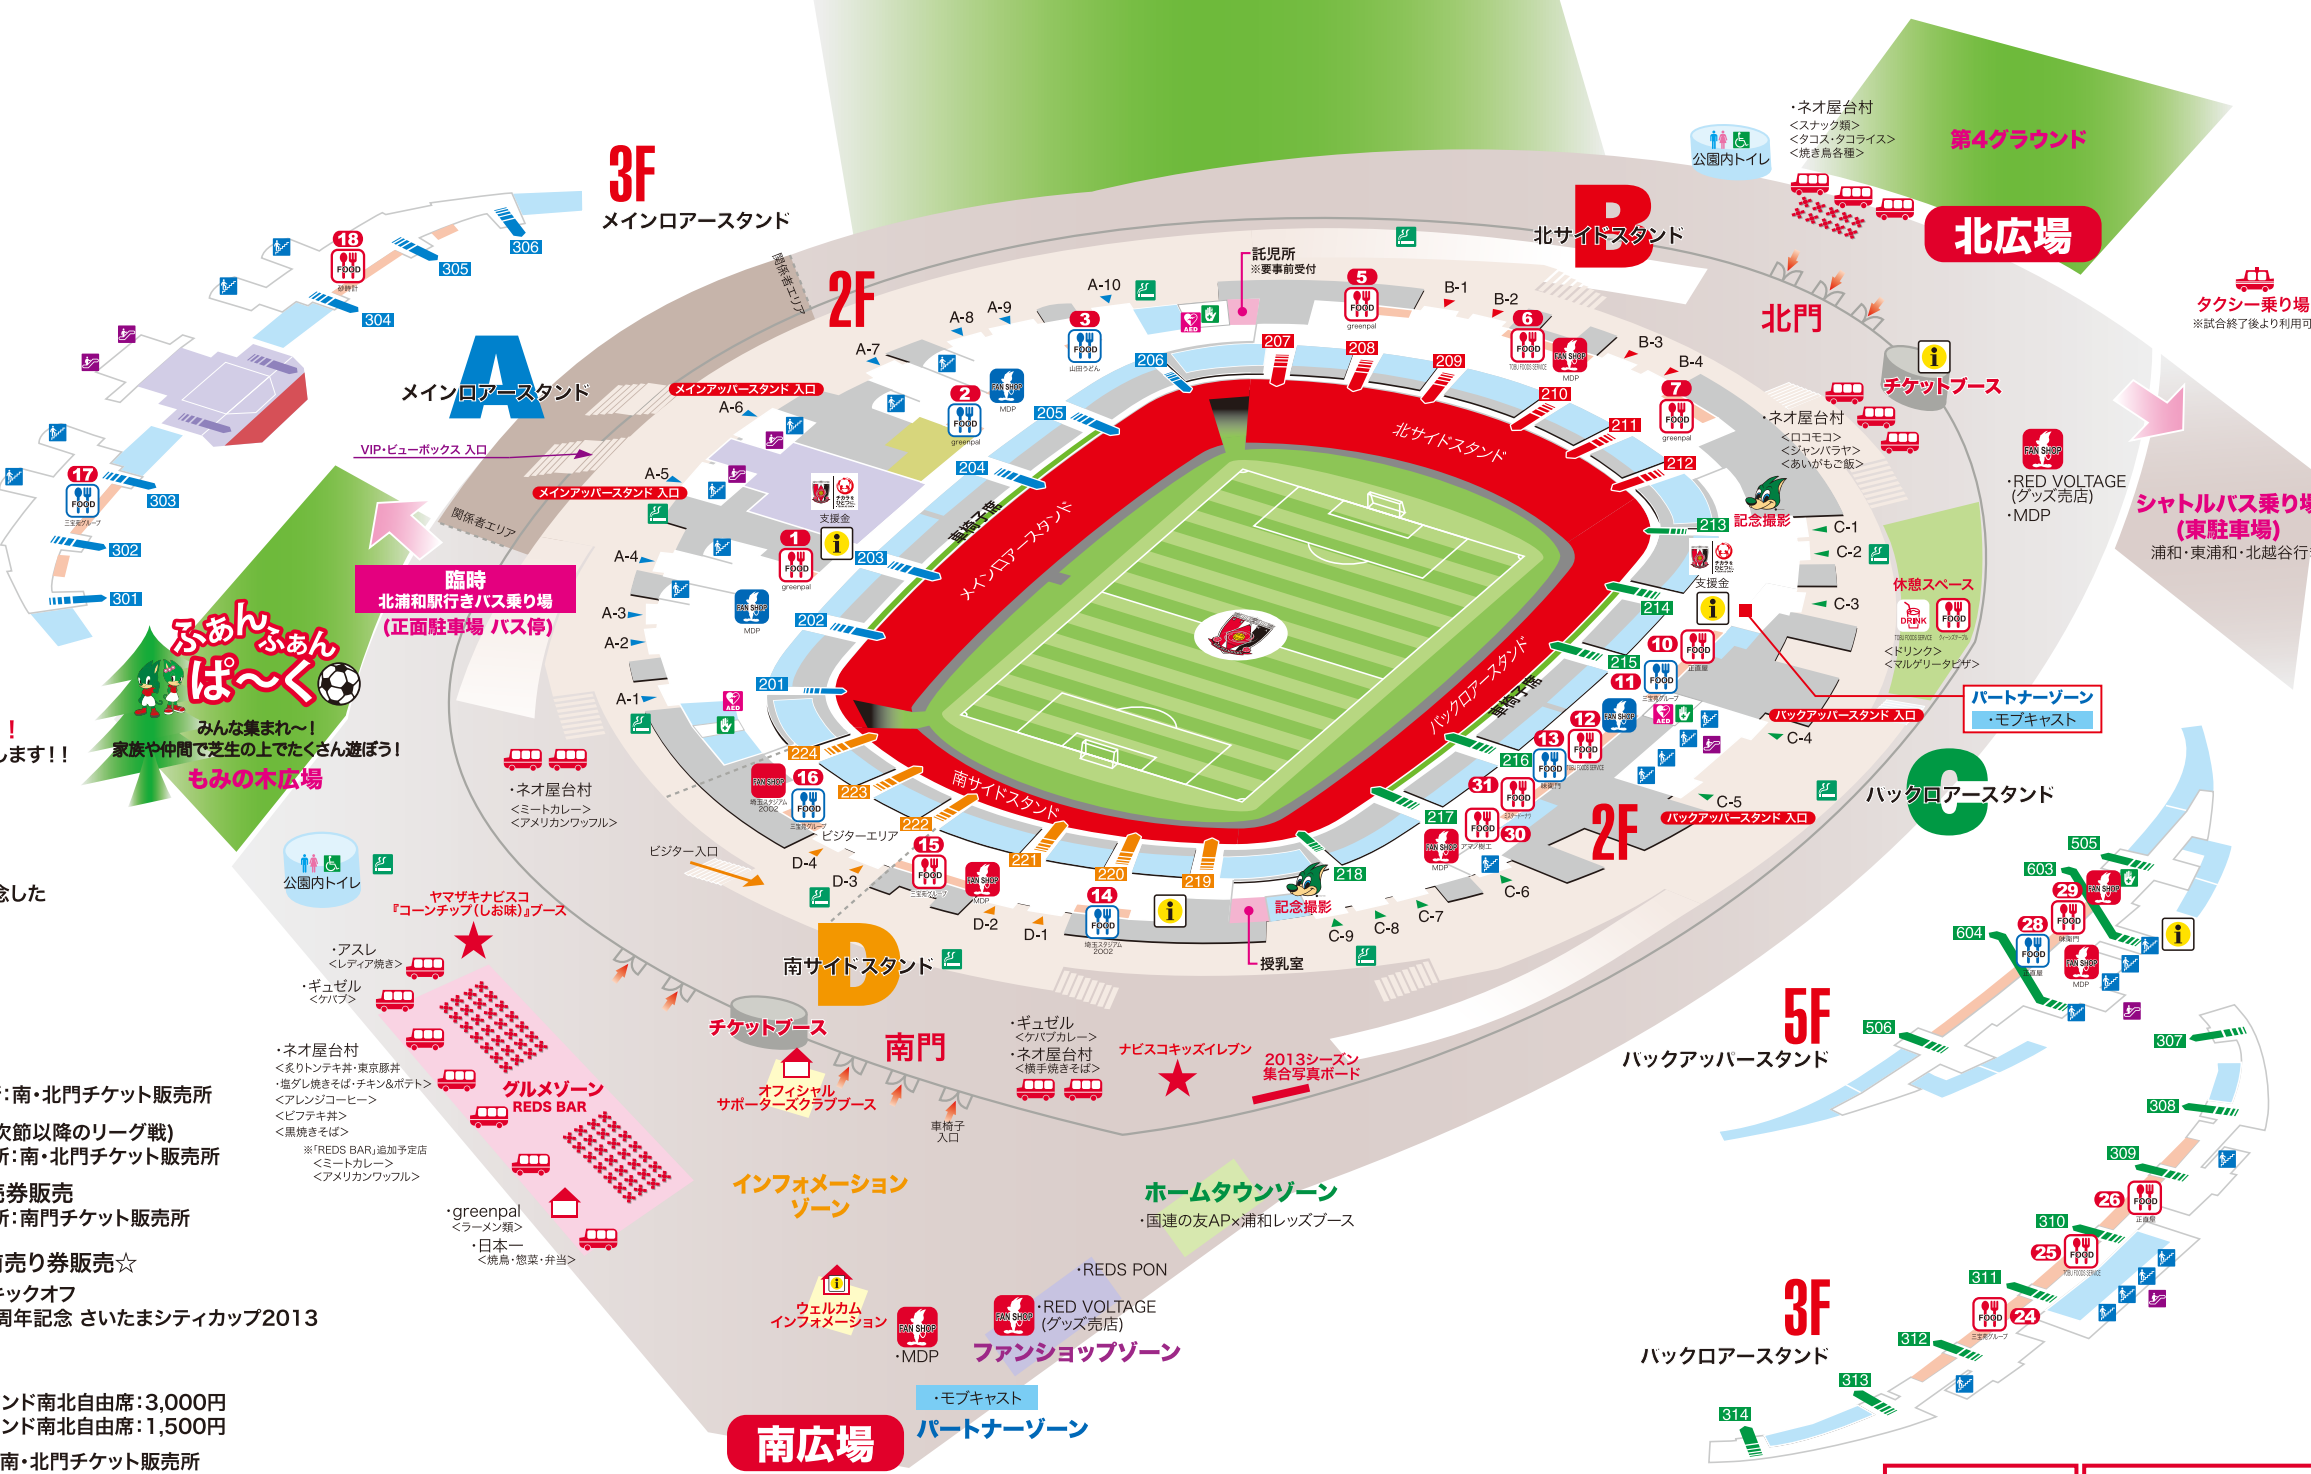

ヤマザキナビスコカップ 準々決勝 第2戦
6月30日(日) 18:00 kick off
 開場 15:00(ピジター15:30)

インフォメーション

【イベント情報】

★ナビスコキッズイレブンクラブといっしょにファイナルを目指す!
 楽しくサッカーをして、ナビスコのお菓子をゲットしちゃおう!
 そのほか特典がいっぱい☆ 集まれ! レッズキッズ!!
 時間: 15:00~18:00 場所: 南門内側スペース
 ※チケットもぎり入場後となります
 対象: 中学生以下でゲームに参加できるお子さま

★オフィシャルサポーターズクラブブース
 時間: 14:00~17:30 場所: 南広場

★ボーイズマッチ
 別所サッカー少年団 vs 尾間木サッカー少年団
 時間: 15:40キックオフ 場所: メインピッチ

★ふあんふあんぱ〜く
 時間: 14:00~17:30 場所: もみの木広場内
 ※悪天候の場合は中止となる場合があります。

★国連の友APx浦和レッズブース
 2007年からスタートした草の根国際交流としてのハートフルクラブのアジアでの活動を紹介。
 時間: 14:00~18:00 場所: 南広場

【パートナーブース】
★モブキャスト
 <場所: 南広場>
 『モバサカ』会員登録のご案内
 時間: 14:00~22:00
 <場所: C3ゲート>
 時間: 15:00~21:00

RED VOLTAGE
 ★南広場 RED VOLTAGE 14:00 Shop OPEN

NEW!

(表) (裏)

うちわ ¥315 (税込み)

【チケット情報】

★当日券販売
 時間: 14:00~19:30 場所: 南・北門チケット販売所

★次節以降の前売券販売 (次節以降のリーグ戦)
 時間: 試合終了後1時間 場所: 南・北門チケット販売所

★浦和レッズレディース前売券販売
 時間: 試合終了後1時間 場所: 南門チケット販売所

☆さいたまシティカップ 前売り券販売☆
 2013年7月26日(金) 19:30キックオフ
 『埼玉スタジアム2002開設10周年記念 さいたまシティカップ2013 浦和レッズ vs アーセナルFC』

販売席種:
 ◇カテゴリー5 大人 サイドスタンド南北自由席: 3,000円
 ◇カテゴリー5 小中 サイドスタンド南北自由席: 1,500円
 時間: 試合終了後1時間 場所: 南・北門チケット販売所