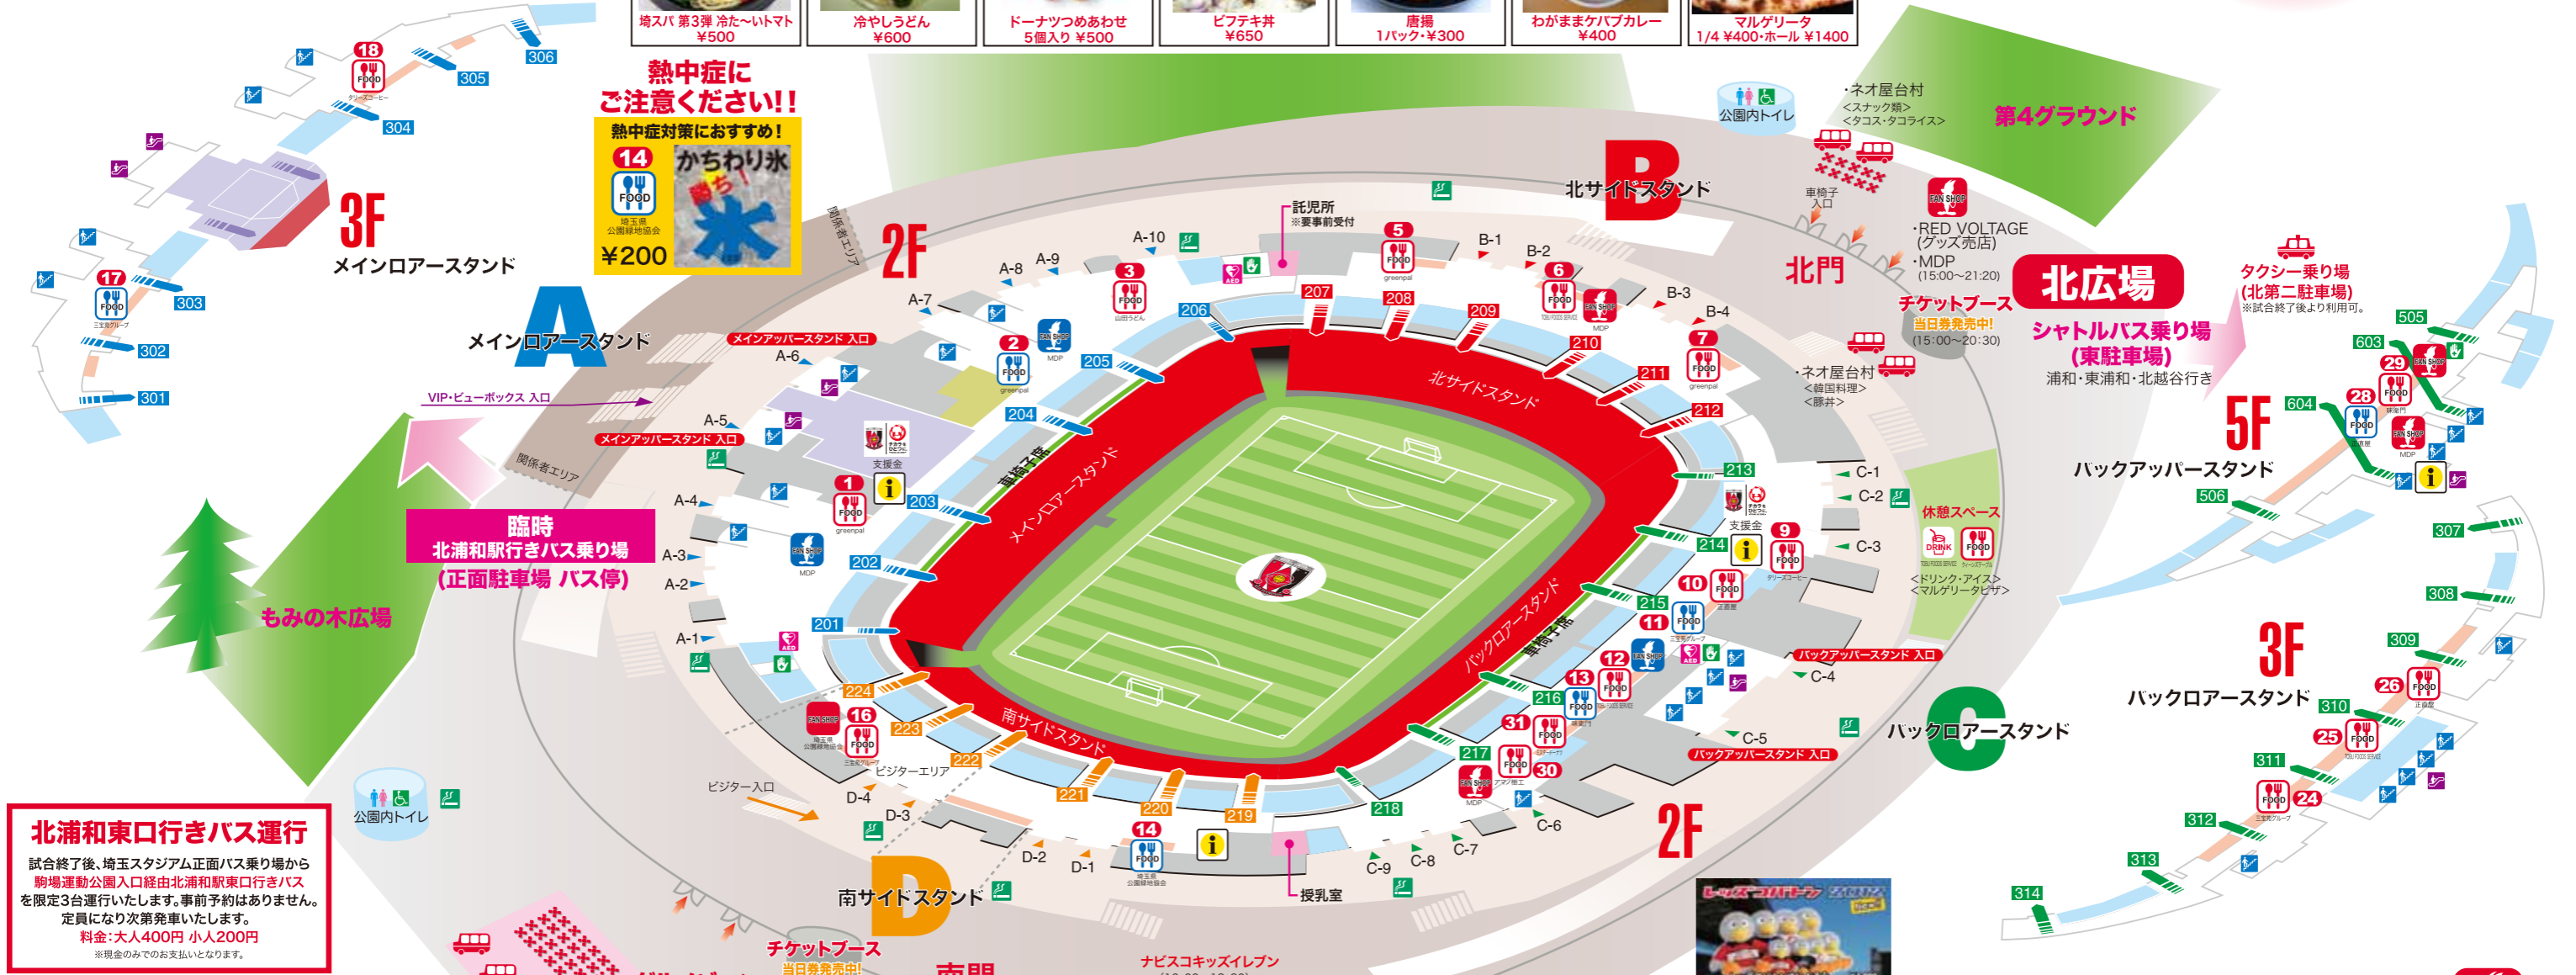

本日のおすすめメニュー

12 TOBU FOODS SERVICE カフェモカゼリー ¥350	2 greenpal 温玉そばめし ¥600	10 正直屋 冷やしチャーシューうどん ¥600	9 18 タリーズコーヒー 本日のコーヒー(ホット/アイス) ホット ¥340・アイス ¥380	11 17 24 三宅苑グループ 炭火焼ホルモン ¥400	3 山田うどん ざるつゆぶっかけうどん ¥400	30 アマノ梅工 レッズバケットポップコーン ¥1000
14 埼玉県公園緑地協会 埼玉パ 第3弾 冷たいトマト ¥500	13 27 味衛門 冷やしうどん ¥600	31 ミスタードーナツ浦和酒田店 ドーナツつめあわせ 5個入り ¥500	南広場 グルメゾーン 新栄会 ピフテキ丼 ¥650	南広場 グルメゾーン 日本一 唐揚げ 1パック ¥300	南門内バックロア キュゼル わがままケバブカレー ¥400	北門内 クインズテーブル マルゲリータ 1/4 ¥400・ホール ¥1400

J.LEAGUE YAMAZAKI NABISCO CUP
ヤマザキナビスコカップ 予選リーグ第7節
6/27(水) 19:00 kick off
開場: 16:00(ピジター-16:30)

VS

熱中症にご注意ください!!
熱中症対策におすすめ!
14 かわり氷 ¥200
公園緑地協会

北浦和東口行きバス運行
試合終了後、埼玉スタジアム正面バス乗り場から駒場運動公園入口経由北浦和駅東口行きバスを限定3台運行いたします。事前予約はありません。定員になり次第発車いたします。
料金: 大人400円 小人200円
※現金のみでのお支払いとなります。

南広場ピックアップ
HAPPY WEDNESDAY
ウィークデーのアフターファイブは埼玉スタジアムで楽しもう!
生ビール 半額!!
1杯 300円!!

- トイレ
- 階段
- エスカレーター
- 救護室
- 喫煙所
- AED (自動体外式除動機)
- インフォメーション
- 飲食売店
- Eddy利用可能 飲食売店
- グッズ売店
- Eddyチャージ可能 グッズ売店

南広場
浦和美園駅方面

- オフィシャル サポーターズクラブブース (15:00~18:30)
- ファンショップゾーン
- ウェルカム インフォメーション
- RED VOLTAGE (グッズ売店) (15:00~21:45)
- ナビスコキッズイレブン (16:00~18:30)
- 2012シーズン 集合写真ボード

インフォメーション 「ナビスコキッズイレブン」開催

ゲームに参加して、お菓子をゲットしよう!!
ドリブルゲームとキックターゲットに参加した、中学生以下のお子様全員にお菓子をプレゼントします。

場所: 埼玉スタジアム南門内特設スペース 時間: 16:00~18:30 対象: 中学生以下
※未就学児のお子様もご参加いただけますが、抽選プレゼントの対象外となります。

RED VOLTAGE FAN SHOP

NEW! 三層式リュック ¥6,090 (税込み)