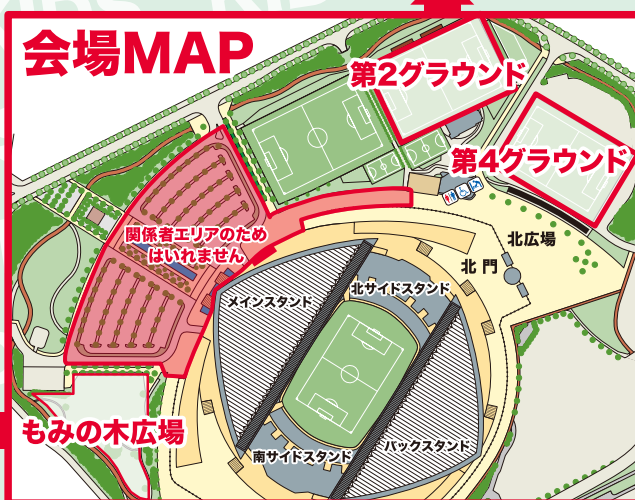

シュートで高得点を狙え!

テニスdeドリブル

ラケットでドリブルにチャレンジ!
(2名対抗戦)

レディアファミリーとJoin!

ぼくたちに出会ったら声をかけてね!

「どこでもランド」、「エンジョイ!親子ハートフルサッカー」参加のお子さまに
名探偵コナンJリーグオリジナルA5クリアファイルを **プレゼント!**

(C)2012 青山剛昌/名探偵コナン製作委員会 (C)1992 J.LEAGUE (C)青山剛昌/小学館

★ レッズユースとJoin!

第2グラウンド / 16:00 KICK OFF

【高円宮杯U-18サッカーリーグ2012 プレミアリーグ】
浦和レッズユース vs 流通経済大学付属柏高校
ユースチームも応援しよう!

※当大会用の駐車場はございませんのであらかじめご了承ください
※観戦無料

REDS GOAL ラリー

埼玉スタジアム全体 / 14:00~18:00

※20番ゴールの終了時間は18:30です

埼玉スタジアム公園内や場内にある20ヶ所の
ポイントでゴールを決めて、スタンプを集めよう!