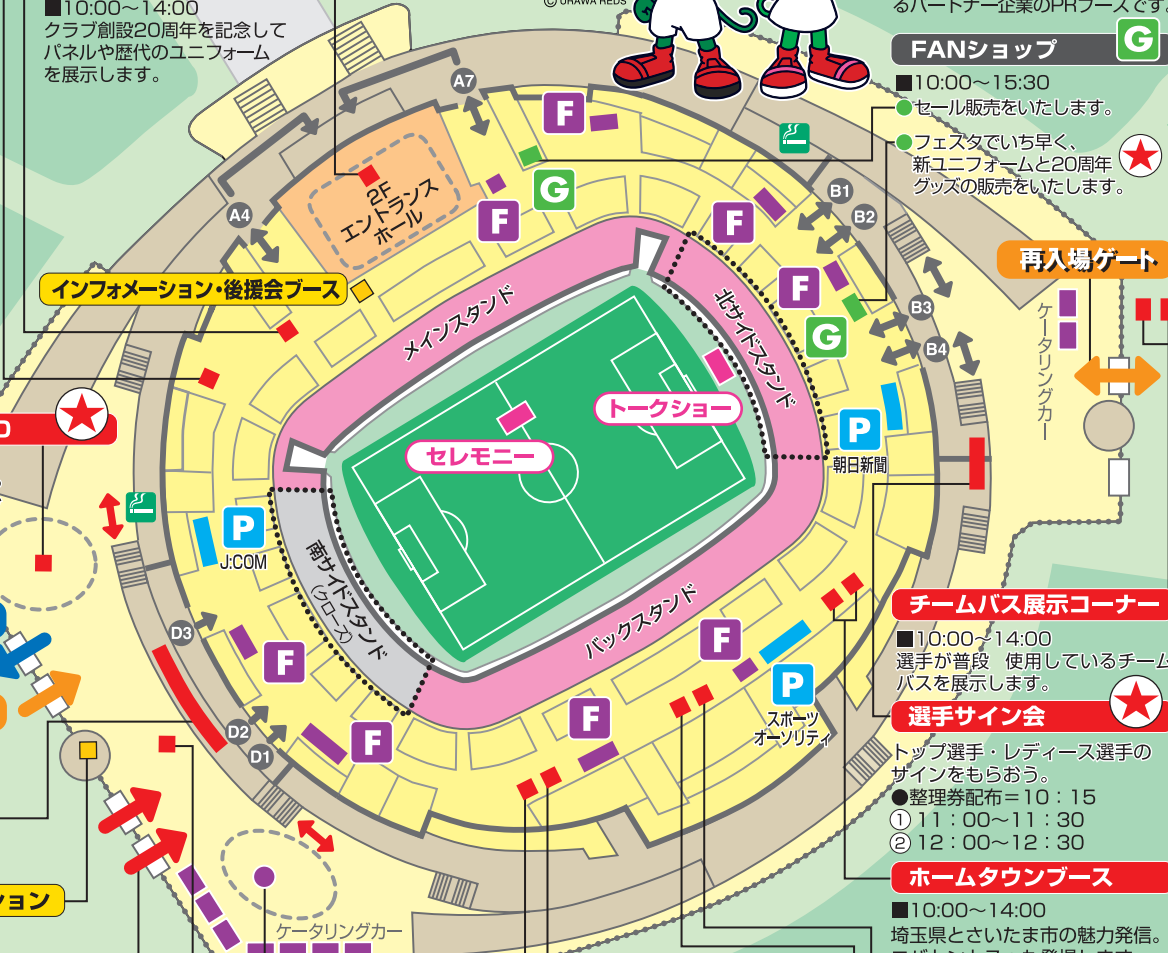

インフォメーション

入場ゲート

10:00開門
<入場無料>

南入口

↓ 浦和美園駅

いつも応援ありがとう！ レッズ選手と楽しく遊ぼう。

★印のついたところには、
選手がやって来るよ！
(選手、時間は未定)
大好きな選手に会える
かな？

© URAWA REDS