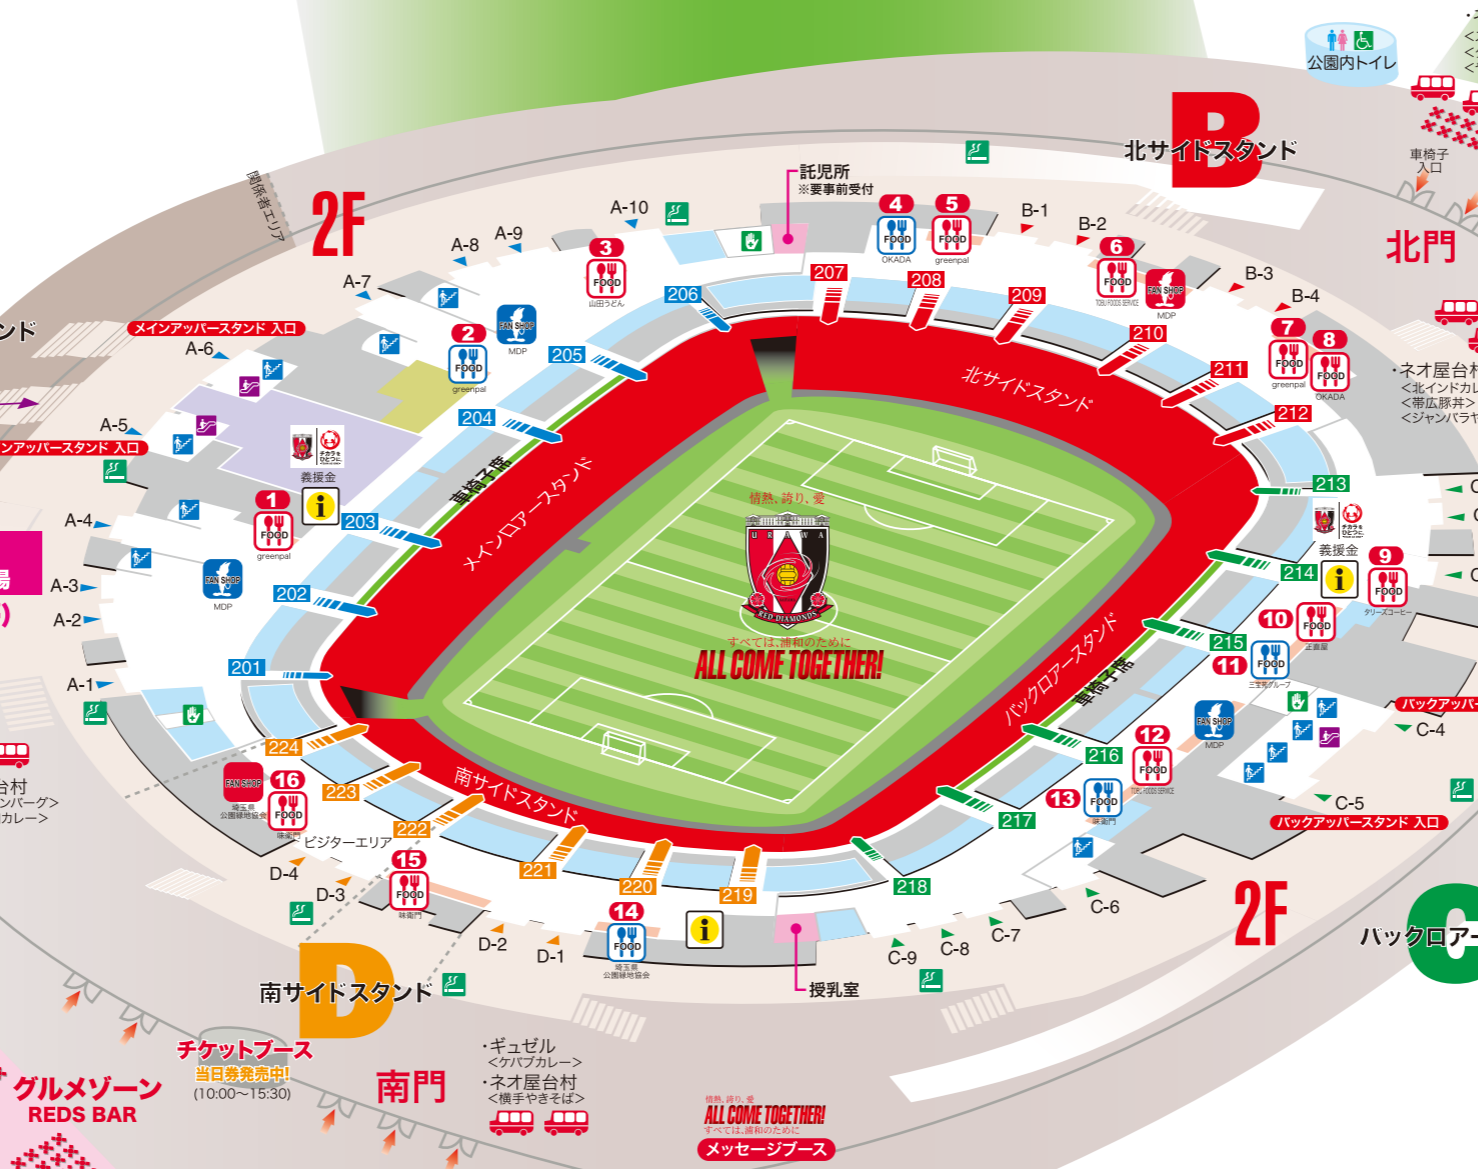

第4グラウンド
エンジョイ! ハートフルサッカー
(10:00~12:00)
~ハートフルクラブコーチと一緒にサッカーを楽しもう!~
時間内にこまめにご来場いただければいつでも参加できます!
(対象者:年長児~小学生)

北広場
シャトルバス乗り場(東駐車場)
浦和・東浦和・北越谷行き

5F バックアッパースタンド
3F バックロアースタンド

タクシー乗り場(北第二駐車場)
※試合終了後より利用可。

南広場

オフィシャルサポーターズクラブブース
(10:00~13:30、試合終了後1時間)

ウェルカムインフォメーション

インフォメーションゾーン

浦和美園駅方面

インフォメーション
~ハートフルクラブコーチと一緒にサッカーを楽しもう!~
エンジョイ! ハートフルサッカー
時間内にこまめにご来場いただければいつでも参加できます!
対象者:年長児~小学生
場所:埼玉スタジアム第4グラウンド(人工芝)※小雨決行
時間:10:00~12:00

RED VOLTAGE FAN SHOP

NEW!

フリースポンチョ
¥6,195 (税込み)

サイズ:フリー
素材:表:綿100%
裏:ポリエステル
中綿:ポリエステル100%

- トイレ
- 階段
- エスカレーター
- 救護室
- 喫煙所
- インフォメーション
- 飲食売店
- Eddy利用可能飲食売店
- グッズ売店
- Eddyチャージ可能グッズ売店