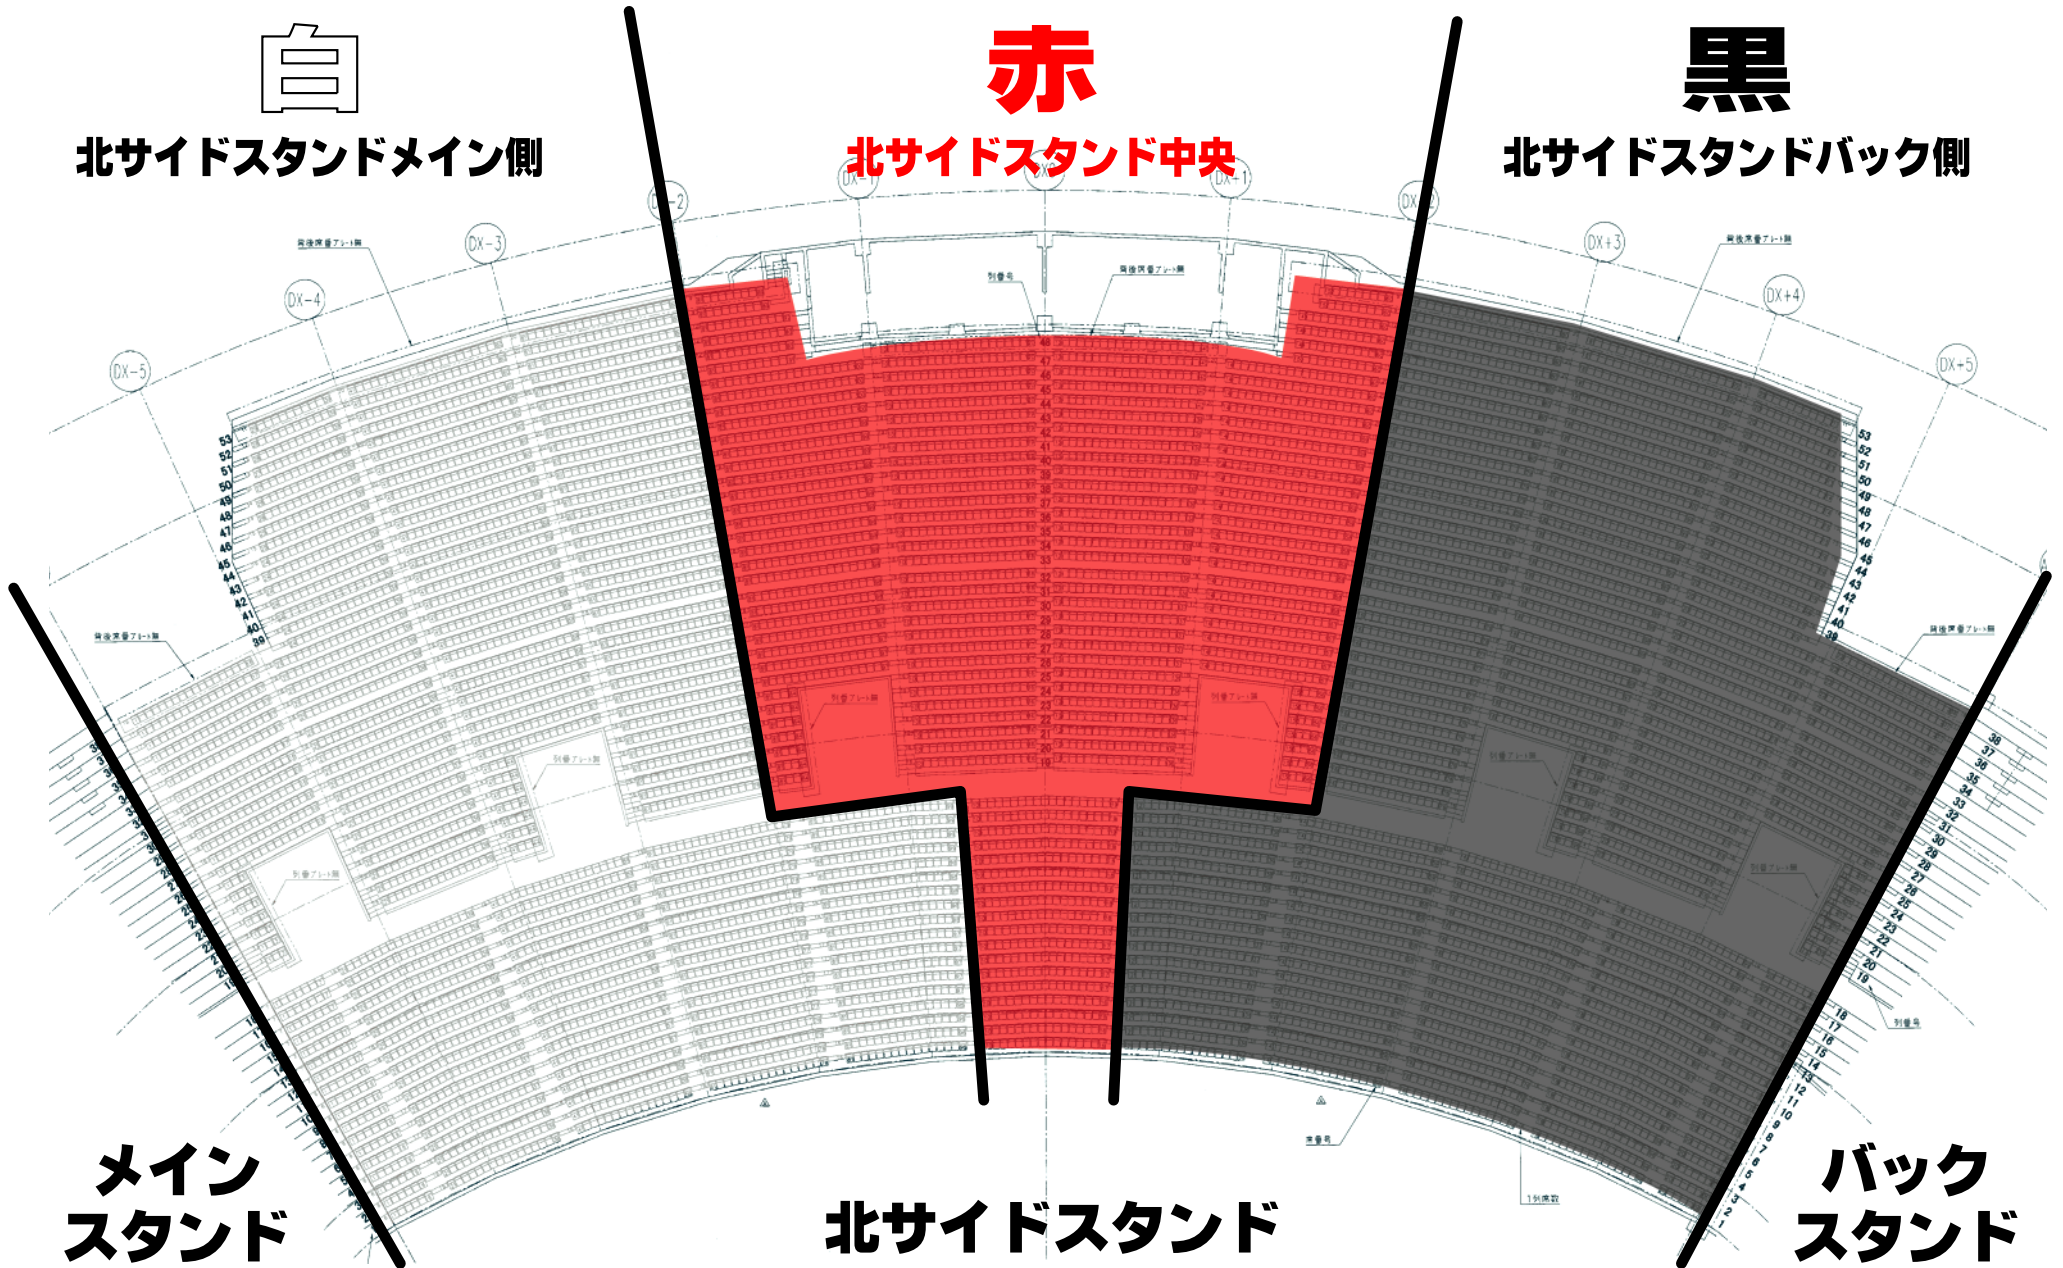

座席表

前日回覧用表示
2010.2.4

白

北サイドスタンドメイン側

赤

北サイドスタンド中央

黒

北サイドスタンドバック側

メイン
スタンド

北サイドスタンド

バック
スタンド